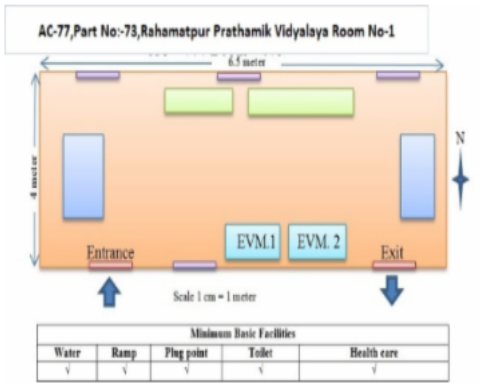

নির্বাচক নিবন্ধন আধিকারিকের স্বাক্ষর

Nazri Naksha

Google Map View

Polling Station Building Front View

Polling Station Front View

Cad View

Key MAP View

1 নাম : কল্পনা (মাল) সিংহ স্বামীর নাম: রতন সিংহ বাড়ির নং : n0201 বয়স : 29 লিঙ্গ : মহিলা	SRA1908896 ফটো উপলব্ধ	2 নাম : দীপক কর্মকার পিতার নাম: সুবোল কর্মকার বাড়ির নং : n0225 বয়স : 48 লিঙ্গ : পুরুষ	MMP2484897 ফটো উপলব্ধ	3 নাম : লক্ষী কর্মকার স্বামীর নাম: সুবোল কর্মকার বাড়ির নং : n0227 বয়স : 72 লিঙ্গ : মহিলা	MMP2615243 ফটো উপলব্ধ
4 নাম : সুশীল সরকার পিতার নাম: সুশীল সরকার বাড়ির নং : n0170 বয়স : 34 লিঙ্গ : পুরুষ	SRA1266048 ফটো উপলব্ধ	5 নাম : মমতা কর্মকার (মণ্ডল) স্বামীর নাম: অশোক কর্মকার বাড়ির নং : n0114 বয়স : 31 লিঙ্গ : মহিলা	SRA1908755 ফটো উপলব্ধ	6 নাম : সুনীতা কর্মকার স্বামীর নাম: নিত্যগোপাল কর্মকার বাড়ির নং : n0114 বয়স : 66 লিঙ্গ : মহিলা	WB/09/069/168491 ফটো উপলব্ধ
7 নাম : অশোক কর্মকার পিতার নাম: নিত্যগোপাল কর্মকার বাড়ির নং : n0114 বয়স : 37 লিঙ্গ : পুরুষ	SRA1173343 ফটো উপলব্ধ	8 নাম : দেবশীষ কর্মকার পিতার নাম: দীপক কর্মকার বাড়ির নং : n0170 বয়স : 30 লিঙ্গ : পুরুষ	SRA1703552 ফটো উপলব্ধ	9 নাম : অনিমা কর্মকার স্বামীর নাম: দীপক কর্মকার বাড়ির নং : n0170 বয়স : 44 লিঙ্গ : মহিলা	MMP2321743 ফটো উপলব্ধ
10 নাম : সমাপ্তি সরকার কর্মকার স্বামীর নাম: দেবশীষ কর্মকার বাড়ির নং : এন0170 বয়স : 35 লিঙ্গ : মহিলা	SRA2645034 ফটো উপলব্ধ	11 নাম : সুবর্ণ জোয়ার্দার স্বামীর নাম: দয়ালচাঁদ জোয়ার্দার বাড়ির নং : n0103 বয়স : 71 লিঙ্গ : মহিলা	WB/09/069/168233 ফটো উপলব্ধ	12 নাম : দয়ালচাঁদ জোয়ার্দার পিতার নাম: লক্ষীকান্ত জোয়ার্দার বাড়ির নং : n0103 বয়স : 81 লিঙ্গ : পুরুষ	WB/09/069/168208 ফটো উপলব্ধ
13 নাম : প্রসেনজিৎ জোয়ার্দার পিতার নাম: রবীন্দ্রনাথ জোয়ার্দার বাড়ির নং : n0091 বয়স : 37 লিঙ্গ : পুরুষ	SRA0296483 ফটো উপলব্ধ	14 নাম : নিলম হালদার স্বামীর নাম: মাধব জোয়ার্দার বাড়ির নং : এন0103 বয়স : 28 লিঙ্গ : মহিলা	SRA2126159 ফটো উপলব্ধ	15 নাম : মাধব জোয়ার্দার পিতার নাম: দয়াল চাঁদ জোয়ার্দার বাড়ির নং : n0103 বয়স : 38 লিঙ্গ : পুরুষ	SRA1387257 ফটো উপলব্ধ
16 নাম : মামনি জোয়ার্দার (বিশ্বাস) স্বামীর নাম: প্রসেনজিৎ জোয়ার্দার বাড়ির নং : n0091 বয়স : 29 লিঙ্গ : মহিলা	SRA1908763 ফটো উপলব্ধ	17 নাম : ইন্দ্রজিৎ প্রামাণিক পিতার নাম: অসিত প্রামাণিক বাড়ির নং : n0026 বয়স : 27 লিঙ্গ : পুরুষ	SRA2052595 ফটো উপলব্ধ	18 নাম : কল্পনা প্রামাণিক স্বামীর নাম: অসিত প্রামাণিক বাড়ির নং : n0026 বয়স : 45 লিঙ্গ : মহিলা	MMP2321834 ফটো উপলব্ধ
19 নাম : অসিত প্রামাণিক পিতার নাম: অজিত প্রামাণিক বাড়ির নং : n0026 বয়স : 52 লিঙ্গ : পুরুষ	SRA2562981 ফটো উপলব্ধ	20 নাম : পায়েল প্রামাণিক পিতার নাম: প্রশান্ত প্রামাণিক বাড়ির নং : এন00 বয়স : 23 লিঙ্গ : মহিলা	SRA2472587 ফটো উপলব্ধ	21 নাম : দেবিকা প্রামাণিক স্বামীর নাম: জয়ন্ত প্রামাণিক বাড়ির নং : এন0132 বয়স : 28 লিঙ্গ : মহিলা	SRA2597524 ফটো উপলব্ধ
22 নাম : রিয়া বিশ্বাস প্রামাণিক স্বামীর নাম: নিলয় প্রামাণিক বাড়ির নং : এন0033 বয়স : 26 লিঙ্গ : মহিলা	SRA2597532 ফটো উপলব্ধ	23 নাম : বিশ্বজিৎ প্রামাণিক পিতার নাম: বিশ্বপদ প্রামাণিক বাড়ির নং : n0031 বয়স : 67 লিঙ্গ : পুরুষ	SRA2334704 ফটো উপলব্ধ	24 নাম : বিশাখা প্রামাণিক পিতার নাম: নিরাপদ প্রামাণিক বাড়ির নং : n0104 বয়স : 33 লিঙ্গ : মহিলা	SRA1583764 ফটো উপলব্ধ
25 নাম : মামনি প্রামাণিক স্বামীর নাম: সুভাষ প্রামাণিক বাড়ির নং : N0161 বয়স : 26 লিঙ্গ : মহিলা	NJH2085942 ফটো উপলব্ধ	26 নাম : তন্ময় প্রামাণিক পিতার নাম: বিমল প্রামাণিক বাড়ির নং : এন0143 বয়স : 23 লিঙ্গ : পুরুষ	SRA2472579 ফটো উপলব্ধ	27 নাম : পিয়াসা প্রামাণিক পিতার নাম: বিদ্যুৎ প্রামাণিক বাড়ির নং : এন0151 বয়স : 23 লিঙ্গ : মহিলা	SRA2472611 ফটো উপলব্ধ
28 নাম : অয়েষা প্রামাণিক পিতার নাম: অমলেন্দু প্রামাণিক বাড়ির নং : এন0011 বয়স : 23 লিঙ্গ : মহিলা	SRA2472629 ফটো উপলব্ধ	29 নাম : জয়ন্তী প্রামাণিক পিতার নাম: শৈলেন্দু প্রামাণিক বাড়ির নং : N0130 বয়স : 24 লিঙ্গ : মহিলা	SRA2370153 ফটো উপলব্ধ	30 নাম : জনার্দন প্রামাণিক পিতার নাম: যতীন্দ্রনাথ প্রামাণিক বাড়ির নং : n0034 বয়স : 71 লিঙ্গ : পুরুষ	SRA2223105 ফটো উপলব্ধ