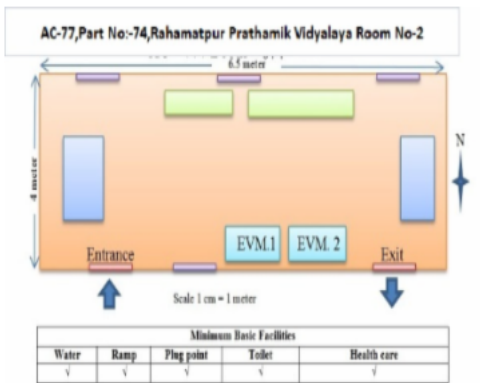

নির্বাচক নিবন্ধন আধিকারিকের স্বাক্ষর

Nazri Naksha

Google Map View

Polling Station Building Front View

Polling Station Front View

Cad View

Key MAP View

1	SRA1704378	নাম : রুস্পা (প্রামানিক) সাহা স্বামীর নাম: সুভাষ সাহা বাড়ির নং : n0196 বয়স : 30 লিঙ্গ : মহিলা	ফটো উপলব্ধ	2	SRA1173392	নাম : বিজয় কর্মকার পিতার নাম: রনজিৎ কর্মকার বাড়ির নং : n0022 বয়স : 35 লিঙ্গ : পুরুষ	ফটো উপলব্ধ	3	MMP1588797	নাম : দিপালী কর্মকার স্বামীর নাম: রনজিৎ কর্মকার বাড়ির নং : n0022 বয়স : 60 লিঙ্গ : মহিলা	ফটো উপলব্ধ
4	SRA2126290	নাম : বিক্রম কর্মকার পিতার নাম: বিকাশ কর্মকার বাড়ির নং : এন0086 বয়স : 25 লিঙ্গ : পুরুষ	ফটো উপলব্ধ	5	SRA2646032	নাম : জয়ন্তী কর্মকার প্রামানিক স্বামীর নাম: বিজয় কর্মকার বাড়ির নং : এন0022 বয়স : 25 লিঙ্গ : মহিলা	ফটো উপলব্ধ	6	SRA2645596	নাম : সুনন্দন কাপাশিয়া পিতার নাম: সুশান্ত কাপাশিয়া বাড়ির নং : এন0047 বয়স : 21 লিঙ্গ : পুরুষ	ফটো উপলব্ধ
7	SRA0302190	নাম : বাবুলাল কাপাশিয়া পিতার নাম: সুরেন কাপাশিয়া বাড়ির নং : n0047 বয়স : 38 লিঙ্গ : পুরুষ	ফটো উপলব্ধ	8	SRA0302182	নাম : কবিতা কাপাশিয়া (হাজরা) স্বামীর নাম: সুশান্ত কাপাশিয়া বাড়ির নং : n0047 বয়স : 37 লিঙ্গ : মহিলা	ফটো উপলব্ধ	9	MMP1586965	নাম : সুশান্ত কাপাশিয়া পিতার নাম: সুরেন কাপাশিয়া বাড়ির নং : n0047 বয়স : 49 লিঙ্গ : পুরুষ	ফটো উপলব্ধ
10	MMP2322329	নাম : সাবিত্রী কাপাশিয়া স্বামীর নাম: সুরেন কাপাশিয়া বাড়ির নং : n0047 বয়স : 61 লিঙ্গ : মহিলা	ফটো উপলব্ধ	11	SRA1468297	নাম : অপর্ণা কাপাশিয়া(সরকার) স্বামীর নাম: বাবুলাল কাপাশিয়া বাড়ির নং : n0190 বয়স : 33 লিঙ্গ : মহিলা	ফটো উপলব্ধ	12	SRA2376309	নাম : অমিত কুমার কাপাশিয়া পিতার নাম: বিজয় কুম্ কাপাশিয়া বাড়ির নং : নং177 বয়স : 24 লিঙ্গ : পুরুষ	ফটো উপলব্ধ
13	SRA2126175	নাম : অধীর কাপাশিয়া পিতার নাম: অজিত কাপাশিয়া বাড়ির নং : এন0180 বয়স : 25 লিঙ্গ : পুরুষ	ফটো উপলব্ধ	14	XUW1132687	নাম : বিজয়কুম্ কাপাসিয়া পিতার নাম: ক্ষেত্রমোহন কাপাসিয়া বাড়ির নং : n0177 বয়স : 86 লিঙ্গ : পুরুষ	ফটো উপলব্ধ	15	SRA2645323	নাম : সবুজ বরন কাপাসিয়া পিতার নাম: অজিত কাপাসিয়া বাড়ির নং : এন0180 বয়স : 21 লিঙ্গ : পুরুষ	ফটো উপলব্ধ
16	XUW1170281	নাম : অসিত বরন কাপাসিয়া পিতার নাম: কুমুদ রঞ্জন কাপাসিয়া বাড়ির নং : n0179 বয়স : 35 লিঙ্গ : পুরুষ	ফটো উপলব্ধ	17	LPG1712546	নাম : অজিত কাপাসিয়া পিতার নাম: ক্ষেত্রমোহন কাপাসিয়া বাড়ির নং : n0180 বয়স : 55 লিঙ্গ : পুরুষ	ফটো উপলব্ধ	18	LPG1717735	নাম : মিনতী রানি কাপাসিয়া স্বামীর নাম: অজিত কাপাসিয়া বাড়ির নং : n0180 বয়স : 44 লিঙ্গ : মহিলা	ফটো উপলব্ধ
19	XUW1084904	নাম : সাবিত্রী কাপাসিয়া স্বামীর নাম: কুমুদ রঞ্জন কাপাসিয়া বাড়ির নং : N0187 বয়স : 64 লিঙ্গ : মহিলা	ফটো উপলব্ধ	20	MMP1587948	নাম : সুমন্ত চৌধুরী পিতার নাম: গুরুপদ চৌধুরী বাড়ির নং : n0001 বয়স : 43 লিঙ্গ : পুরুষ	ফটো উপলব্ধ	21	SRA1584150	নাম : দীপা টিকাদার স্বামীর নাম: মহাদেব টিকাদার বাড়ির নং : n0059 বয়স : 32 লিঙ্গ : মহিলা	ফটো উপলব্ধ
22	MMP2615292	নাম : মহাদেব টিকাদার পিতার নাম: দুর্গা চরন টিকাদার বাড়ির নং : n0059 বয়স : 38 লিঙ্গ : পুরুষ	ফটো উপলব্ধ	23	SRA1820562	নাম : সহাদেব টিকাদার পিতার নাম: দুর্গাচরন টিকাদার বাড়ির নং : n0059 বয়স : 31 লিঙ্গ : পুরুষ	ফটো উপলব্ধ	24	WB/09/069/168284	নাম : কল্পনা টিকাদার স্বামীর নাম: দুর্গাচরন টিকাদার বাড়ির নং : n0059 বয়স : 56 লিঙ্গ : মহিলা	ফটো উপলব্ধ
25	WB/09/069/168651	নাম : দুর্গাচরন টিকাদার পিতার নাম: লালমোহন টিকাদার বাড়ির নং : n0059 বয়স : 66 লিঙ্গ : পুরুষ	ফটো উপলব্ধ	26	SRA1584218	নাম : পুর্নিমা টিকাদার স্বামীর নাম: বিশুজিৎ টিকাদার বাড়ির নং : n0058 বয়স : 32 লিঙ্গ : মহিলা	ফটো উপলব্ধ	27	MMP2708287	নাম : বিশুজিত টিকাদার পিতার নাম: কানাইলাল টিকাদার বাড়ির নং : n0058 বয়স : 37 লিঙ্গ : পুরুষ	ফটো উপলব্ধ
28	MMP2708303	নাম : লিপিকা টিকাদার স্বামীর নাম: জয়দেব টিকাদার বাড়ির নং : n0058 বয়স : 43 লিঙ্গ : মহিলা	ফটো উপলব্ধ	29	SRA2761500	নাম : মায়ারানী টিকাদার স্বামীর নাম: কানাইলাল টিকাদার বাড়ির নং : n0058 বয়স : 65 লিঙ্গ : মহিলা	ফটো উপলব্ধ	30	MMP2485019	নাম : জয়দেব টিকাদার পিতার নাম: কানাই লাল টিকাদার বাড়ির নং : n0058 বয়স : 43 লিঙ্গ : পুরুষ	ফটো উপলব্ধ