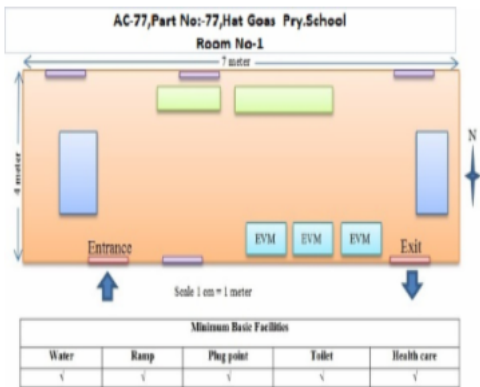

নির্বাচক নিবন্ধন আধিকারিকের স্বাক্ষর

Nazri Naksha

Google Map View

Polling Station Building Front View

Polling Station Front View

Cad View

Key MAP View

1	SRA1470061	নাম : কালিপদ আচার্য্য পিতার নাম: ধনঞ্জয় আচার্য্য বাড়ির নং : n0273 বয়স : 76 লিঙ্গ : পুরুষ	ফটো উপলব্ধ	2	MMP0014688	নাম : জয়ন্তী কর্মকার স্বামীর নাম: বিপদ ভঞ্জন কর্মকার বাড়ির নং : n0216 বয়স : 61 লিঙ্গ : মহিলা	ফটো উপলব্ধ	3	MMP0014969	নাম : বিপদ ভঞ্জন কর্মকার পিতার নাম: অধীর কর্মকার বাড়ির নং : n0251 বয়স : 71 লিঙ্গ : পুরুষ	ফটো উপলব্ধ
4	MMP2484970	নাম : বিপুল কর্মকার পিতার নাম: বিপদ ভঞ্জন কর্মকার বাড়ির নং : n0252 বয়স : 39 লিঙ্গ : পুরুষ	ফটো উপলব্ধ	5	SRA1584853	নাম : মামন কর্মকার স্বামীর নাম: বিপুল কর্মকার বাড়ির নং : n0252 বয়স : 31 লিঙ্গ : মহিলা	ফটো উপলব্ধ	6	WB/09/069/159071	নাম : সুদেব দাস পিতার নাম: নক্ষর দাস বাড়ির নং : n0062 বয়স : 73 লিঙ্গ : পুরুষ	ফটো উপলব্ধ
7	WB/09/069/159128	নাম : সরস্বতী দাস স্বামীর নাম: সুদেব দাস বাড়ির নং : n0062 বয়স : 69 লিঙ্গ : মহিলা	ফটো উপলব্ধ	8	SRA2828960	নাম : মায়াদাসী দাস পিতার নাম: সুদেব দাস বাড়ির নং : n0062 বয়স : 53 লিঙ্গ : মহিলা	ফটো উপলব্ধ	9	MMP1707124	নাম : প্রমীলা দাস পিতার নাম: সুদেব দাস বাড়ির নং : n0062 বয়স : 46 লিঙ্গ : মহিলা	ফটো উপলব্ধ
10	MMP2066611	নাম : তাপস দাস পিতার নাম: সুদেব দাস বাড়ির নং : n0062 বয়স : 42 লিঙ্গ : পুরুষ	ফটো উপলব্ধ	11	MMP2483279	নাম : শিখা দাস স্বামীর নাম: তাপস দাস বাড়ির নং : n0062 বয়স : 41 লিঙ্গ : মহিলা	ফটো উপলব্ধ	12	SRA1173731	নাম : রমেন দাস মায়ের নাম: মায়াদাসী দাস বাড়ির নং : n0062 বয়স : 34 লিঙ্গ : পুরুষ	ফটো উপলব্ধ
13	SRA1469915	নাম : ঝুমা দাস স্বামীর নাম: রমেন দাস বাড়ির নং : n0062 বয়স : 34 লিঙ্গ : মহিলা	ফটো উপলব্ধ	14	WB/09/069/132269	নাম : সন্ধ্যারানী দাস স্বামীর নাম: মনীন্দ্র নাথ দাস বাড়ির নং : n0063 বয়স : 61 লিঙ্গ : মহিলা	ফটো উপলব্ধ	15	WB/09/069/159114	নাম : নিত্যানন্দ দাস পিতার নাম: ঋষিপদ দাস বাড়ির নং : n0065 বয়স : 69 লিঙ্গ : পুরুষ	ফটো উপলব্ধ
16	WB/09/069/159147	নাম : সন্ধ্যা দাস স্বামীর নাম: নিত্যানন্দ দাস বাড়ির নং : n0065 বয়স : 61 লিঙ্গ : মহিলা	ফটো উপলব্ধ	17	MMP2483287	নাম : নিবাস দাস পিতার নাম: নিত্যানন্দ দাস বাড়ির নং : n0065 বয়স : 38 লিঙ্গ : পুরুষ	ফটো উপলব্ধ	18	SRA1388099	নাম : চায়না দাস স্বামীর নাম: নিবাস দাস বাড়ির নং : n0065 বয়স : 33 লিঙ্গ : মহিলা	ফটো উপলব্ধ
19	WB/09/069/159151	নাম : নন্দরানী দাস স্বামীর নাম: মনোজ দাস বাড়ির নং : n0067 বয়স : 67 লিঙ্গ : মহিলা	ফটো উপলব্ধ	20	MMP1588409	নাম : সমর দাস পিতার নাম: মনোজ দাস বাড়ির নং : n0067 বয়স : 46 লিঙ্গ : পুরুষ	ফটো উপলব্ধ	21	MMP2613859	নাম : মহুয়া দাস স্বামীর নাম: সমর দাস বাড়ির নং : n0067 বয়স : 38 লিঙ্গ : মহিলা	ফটো উপলব্ধ
22	SRA1388107	নাম : অপর্ণা স্বর্নকার পিতার নাম: গৌরাজ স্বর্নকার বাড়ির নং : n0067 বয়স : 34 লিঙ্গ : মহিলা	ফটো উপলব্ধ	23	WB/09/069/159092	নাম : বলটুকুমার দাস পিতার নাম: বৈদ্যনাথ দাস বাড়ির নং : n0068 বয়স : 67 লিঙ্গ : পুরুষ	ফটো উপলব্ধ	24	WB/09/069/159146	নাম : যমুনা দাস স্বামীর নাম: বলটুকুমার দাস বাড়ির নং : n0068 বয়স : 56 লিঙ্গ : মহিলা	ফটো উপলব্ধ
25	MMP1709989	নাম : হরেন দাস পিতার নাম: হারু দাস বাড়ির নং : n0069 বয়স : 55 লিঙ্গ : পুরুষ	ফটো উপলব্ধ	26	MMP2613560	নাম : উল্লাসী দাস স্বামীর নাম: হরেন দাস বাড়ির নং : n0069 বয়স : 44 লিঙ্গ : মহিলা	ফটো উপলব্ধ	27	WB/09/069/159045	নাম : গিরীন্দ্রনাথ দাস পিতার নাম: হারু দাস বাড়ির নং : n0070 বয়স : 66 লিঙ্গ : পুরুষ	ফটো উপলব্ধ
28	MMP2318756	নাম : আদরী দাস স্বামীর নাম: গিরীন্দ্র দাস বাড়ির নং : n0070 বয়স : 55 লিঙ্গ : মহিলা	ফটো উপলব্ধ	29	SRA1388008	নাম : বিপ্লব দাস পিতার নাম: গিরীন্দ্র দাস বাড়ির নং : n0070 বয়স : 34 লিঙ্গ : পুরুষ	ফটো উপলব্ধ	30	SRA0310474	নাম : গ্যানন্দ দাস পিতার নাম: নরেন দাস বাড়ির নং : n0070 বয়স : 44 লিঙ্গ : পুরুষ	ফটো উপলব্ধ