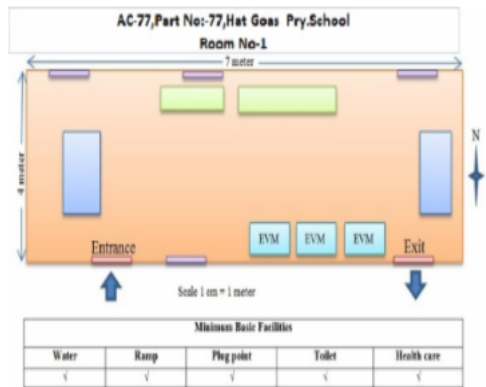

নির্বাচক নিবন্ধন আধিকারিকের স্বাক্ষর

Nazri Naksha

Google Map View

Polling Station Building Front View

Polling Station Front View

Cad View

Key MAP View

1	SRA1470061	নাম : কালিপদ আচার্য্য পিতার নাম: ধনঞ্জয় আচার্য্য বাড়ির নং : n0273 বয়স : 76 লিঙ্গ : পুরুষ	ফটো উপলব্ধ	2	MMP0014688	নাম : জয়ন্তী কর্মকার স্বামীর নাম: বিপদ ভঞ্জন কর্মকার বাড়ির নং : n0216 বয়স : 61 লিঙ্গ : মহিলা	ফটো উপলব্ধ	3	MMP0014969	নাম : বিপদ ভঞ্জন কর্মকার পিতার নাম: অধীর কর্মকার বাড়ির নং : n0251 বয়স : 71 লিঙ্গ : পুরুষ	ফটো উপলব্ধ
4	MMP2484970	নাম : বিপুল কর্মকার পিতার নাম: বিপদ ভঞ্জন কর্মকার বাড়ির নং : n0252 বয়স : 39 লিঙ্গ : পুরুষ	ফটো উপলব্ধ	5	SRA1584853	নাম : মামন কর্মকার স্বামীর নাম: বিপুল কর্মকার বাড়ির নং : n0252 বয়স : 31 লিঙ্গ : মহিলা	ফটো উপলব্ধ	6	WB/09/069/159071	নাম : সুদেব দাস পিতার নাম: নক্ষর দাস বাড়ির নং : n0062 বয়স : 73 লিঙ্গ : পুরুষ	ফটো উপলব্ধ
7	WB/09/069/159128	নাম : সরস্বতী দাস স্বামীর নাম: সুদেব দাস বাড়ির নং : n0062 বয়স : 69 লিঙ্গ : মহিলা	ফটো উপলব্ধ	8	SRA2828960	নাম : মায়াদাসী দাস পিতার নাম: সুদেব দাস বাড়ির নং : n0062 বয়স : 53 লিঙ্গ : মহিলা	ফটো উপলব্ধ	9	MMP1707124	নাম : প্রমীলা দাস পিতার নাম: সুদেব দাস বাড়ির নং : n0062 বয়স : 46 লিঙ্গ : মহিলা	ফটো উপলব্ধ
10	MMP2066611	নাম : তাপস দাস পিতার নাম: সুদেব দাস বাড়ির নং : n0062 বয়স : 42 লিঙ্গ : পুরুষ	ফটো উপলব্ধ	11	MMP2483279	নাম : শিখা দাস স্বামীর নাম: তাপস দাস বাড়ির নং : n0062 বয়স : 41 লিঙ্গ : মহিলা	ফটো উপলব্ধ	12	SRA1173731	নাম : রমেন দাস মায়ের নাম: মায়াদাসী দাস বাড়ির নং : n0062 বয়স : 34 লিঙ্গ : পুরুষ	ফটো উপলব্ধ
13	SRA1469915	নাম : ঝুমা দাস স্বামীর নাম: রমেন দাস বাড়ির নং : n0062 বয়স : 34 লিঙ্গ : মহিলা	ফটো উপলব্ধ	14	WB/09/069/132269	নাম : সন্ধ্যারানী দাস স্বামীর নাম: মনীন্দ্র নাথ দাস বাড়ির নং : n0063 বয়স : 61 লিঙ্গ : মহিলা	ফটো উপলব্ধ	15	WB/09/069/159114	নাম : নিত্যানন্দ দাস পিতার নাম: ঋষিপদ দাস বাড়ির নং : n0065 বয়স : 69 লিঙ্গ : পুরুষ	ফটো উপলব্ধ
16	WB/09/069/159147	নাম : সন্ধ্যা দাস স্বামীর নাম: নিত্যানন্দ দাস বাড়ির নং : n0065 বয়স : 61 লিঙ্গ : মহিলা	ফটো উপলব্ধ	17	MMP2483287	নাম : নিবাস দাস পিতার নাম: নিত্যানন্দ দাস বাড়ির নং : n0065 বয়স : 38 লিঙ্গ : পুরুষ	ফটো উপলব্ধ	18	SRA1388099	নাম : চায়না দাস স্বামীর নাম: নিবাস দাস বাড়ির নং : n0065 বয়স : 33 লিঙ্গ : মহিলা	ফটো উপলব্ধ
19	WB/09/069/159151	নাম : নন্দরানী দাস স্বামীর নাম: মনোজ দাস বাড়ির নং : n0067 বয়স : 67 লিঙ্গ : মহিলা	ফটো উপলব্ধ	20	MMP1588409	নাম : সমর দাস পিতার নাম: মনোজ দাস বাড়ির নং : n0067 বয়স : 46 লিঙ্গ : পুরুষ	ফটো উপলব্ধ	21	MMP2613859	নাম : মহুয়া দাস স্বামীর নাম: সমর দাস বাড়ির নং : n0067 বয়স : 38 লিঙ্গ : মহিলা	ফটো উপলব্ধ
22	SRA1388107	নাম : অপর্ণা স্বর্নকার পিতার নাম: গৌরাজ স্বর্নকার বাড়ির নং : n0067 বয়স : 34 লিঙ্গ : মহিলা	ফটো উপলব্ধ	23	WB/09/069/159092	নাম : বলটুকুমার দাস পিতার নাম: বৈদ্যনাথ দাস বাড়ির নং : n0068 বয়স : 67 লিঙ্গ : পুরুষ	ফটো উপলব্ধ	24	WB/09/069/159146	নাম : যমুনা দাস স্বামীর নাম: বলটুকুমার দাস বাড়ির নং : n0068 বয়স : 56 লিঙ্গ : মহিলা	ফটো উপলব্ধ
25	MMP1709989	নাম : হরেন দাস পিতার নাম: হারু দাস বাড়ির নং : n0069 বয়স : 55 লিঙ্গ : পুরুষ	ফটো উপলব্ধ	26	MMP2613560	নাম : উল্লাসী দাস স্বামীর নাম: হরেন দাস বাড়ির নং : n0069 বয়স : 44 লিঙ্গ : মহিলা	ফটো উপলব্ধ	27	WB/09/069/159045	নাম : গিরীন্দ্রনাথ দাস পিতার নাম: হারু দাস বাড়ির নং : n0070 বয়স : 66 লিঙ্গ : পুরুষ	ফটো উপলব্ধ
28	MMP2318756	নাম : আদরী দাস স্বামীর নাম: গিরীন্দ্র দাস বাড়ির নং : n0070 বয়স : 55 লিঙ্গ : মহিলা	ফটো উপলব্ধ	29	SRA1388008	নাম : বিপ্লব দাস পিতার নাম: গিরীন্দ্র দাস বাড়ির নং : n0070 বয়স : 34 লিঙ্গ : পুরুষ	ফটো উপলব্ধ	30	SRA0310474	নাম : গ্যানন্দ দাস পিতার নাম: নরেন দাস বাড়ির নং : n0070 বয়স : 44 লিঙ্গ : পুরুষ	ফটো উপলব্ধ