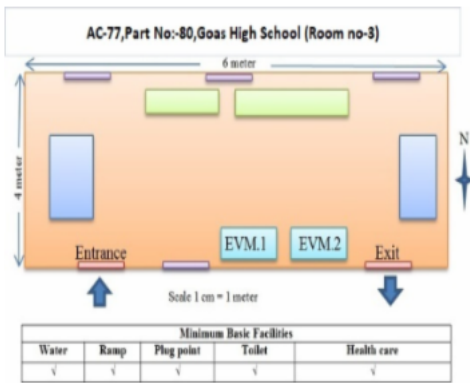

নির্বাচক নিবন্ধন আধিকারিকের স্বাক্ষর

Nazri Naksha

Google Map View

Polling Station Building Front View

Polling Station Front View

Cad View

Key MAP View

বিধানসভা নির্বাচনক্ষেত্রের নং, নাম : 77-করিমপুর  
ভাগ নং, নাম : 1-ঘোষণাপাড়া