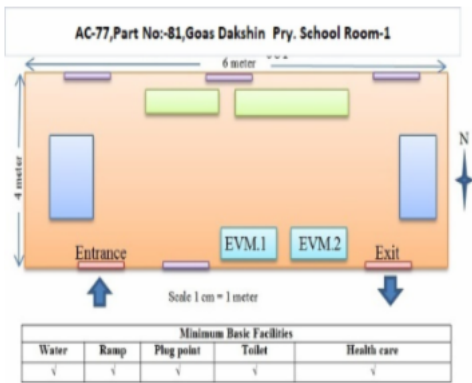

নির্বাচক নিবন্ধন আধিকারিকের স্বাক্ষর

Nazri Naksha

Google Map View

Polling Station Building Front View

Polling Station Front View

Cad View

Key MAP View

বিধানসভা নির্বাচনক্ষেত্রের নং, নাম : 77-করিমপুর  
ভাগ নং, নাম : 1-নাথপাড়া,