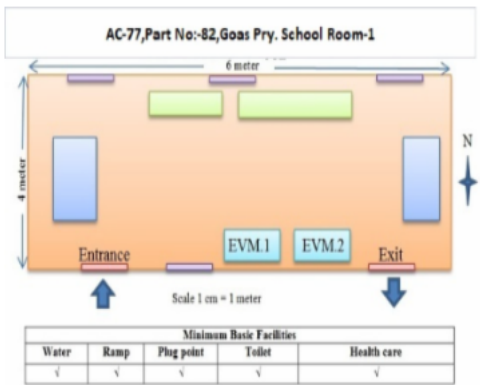

নির্বাচক নিবন্ধন আধিকারিকের স্বাক্ষর

Nazri Naksha

Google Map View

Polling Station Building Front View

Polling Station Front View

Cad View

Key MAP View

বিধানসভা নির্বাচনক্ষেত্রের নং, নাম : 77-করিমপুর  
ভাগ নং, নাম : 1-কলোনীপাড়া,