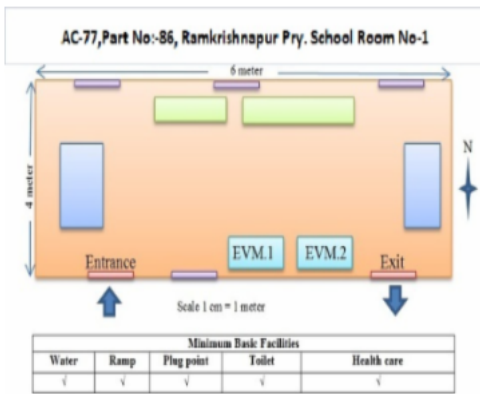

নির্বাচক তালিকা 2026 S25 পশ্চিমবঙ্গ

বিধানসভা নির্বাচনক্ষেত্রের নং, নাম ও সংরক্ষণের স্থিতি : 77 - করিমপুর (সাধারণ)		অংশ নং : 86			
বিধানসভা নির্বাচনক্ষেত্রটি যে লোকসভা নির্বাচনক্ষেত্রের / ক্ষেত্রসমূহের অন্তর্ভুক্ত তার নং, নাম ও সংরক্ষণ স্থিতি : 11 - মুর্শিদাবাদ (সাধারণ)					
1. সংশোধনের পূর্ণ বিবরণ					
সংশোধনের বৎসর :	2026	নির্বাচক তালিকার পরিচিতি :			
ভিত্তি তারিখ :	01-01-2026	বিশেষ নিবিড় সংশোধনী ২০২৬-এর চূড়ান্ত ভোটার তালিকা			
সংশোধনের প্রকৃতি :	বিশেষ নিবিড় সংশোধনী 2026				
প্রকাশনার তারিখ :	28-02-2026				
2. অংশ ও নির্বাচনী এলাকার পূর্ণ বিবরণ :					
অংশের ভাগ নং ও নাম :					
1-বিলপারপাড়া, 2-রামকৃষ্ণপুরপাড়া,		প্রধান শহর/গ্রাম : মহিষবাথান ওয়ার্ড : থানা : করিমপুর গ্রাম পঞ্চায়েত : রহমতপুর ব্লক : করিমপুর - 2 মহকুমা : তেহট্ট জেলা : নদীয়া পিন : 741165			
3. ভোট গ্রহন কেন্দ্রের পূর্ণ বিবরণ :					
ভোট গ্রহন কেন্দ্রের নং, নাম :		ভোট গ্রহন কেন্দ্রের শ্রেণী :		গ্রামীণ	
86 - রামকৃষ্ণপুর প্রাইমারী স্কুল		এই অংশে সহায়ক ভোটগ্রহন কেন্দ্রের সংখ্যা :		0	
ভোট গ্রহন কেন্দ্রের ঠিকানা :					
রামকৃষ্ণপুর প্রাইমারী স্কুল, রুম নং-১, রামকৃষ্ণপুর পাড়া					
4. নির্বাচকের সংখ্যা :					
প্রথম ক্রমিক নং	শেষ ক্রমিক নং	মোট সংখ্যা			
		পুরুষ	মহিলা	তৃতীয় লিঙ্গ	মোট
1	965	497	467	0	964

নির্বাচক নিবন্ধন আধিকারিকের স্বাক্ষর

Nazri Naksha

Google Map View

Polling Station Building Front View

Polling Station Front View

Cad View

Key MAP View

বিধানসভা নির্বাচনক্ষেত্রের নং, নাম : 77-করিমপুর  
ভাগ নং, নাম : 1-বিলপারপাড়া,