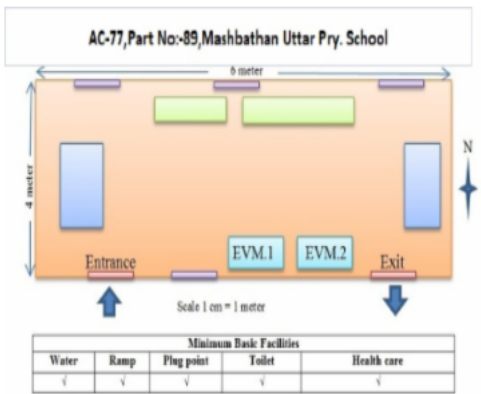

নির্বাচক নিবন্ধন আধিকারিকের স্বাক্ষর

Nazri Naksha

Google Map View

Polling Station Building Front View

Polling Station Front View

Cad View

Key MAP View

1 নাম : সিপাতুল্লা মন্ডল পিতার নাম: ছলিমদ্দিন মন্ডল বাড়ির নং : n0073 বয়স : 65 লিঙ্গ : পুরুষ	MMP2327419 ফটো উপলব্ধ	2 নাম : আনছুরা সেখ স্বামীর নাম: খলিল সেখ বাড়ির নং : n0073 বয়স : 49 লিঙ্গ : মহিলা	WB/09/069/189029 ফটো উপলব্ধ	3 নাম : আকলিমা বিবি মন্ডল স্বামীর নাম: সিপাতুল্লা মন্ডল বাড়ির নং : n0073 বয়স : 60 লিঙ্গ : মহিলা	MMP2327427 ফটো উপলব্ধ
4 নাম : মির্জাউল মগুলা পিতার নাম: ছিপাতুল্লা মগুলা বাড়ির নং : n0073 বয়স : 42 লিঙ্গ : পুরুষ	MMP2618247 ফটো উপলব্ধ	5 নাম : রেজিনা খাতুন স্বামীর নাম: মোহসীন রেজা বাড়ির নং : n0183 বয়স : 59 লিঙ্গ : মহিলা	MMP1520147 ফটো উপলব্ধ	6 নাম : অনিতা মানি পাল স্বামীর নাম: পরিতোষ মানি পাল বাড়ির নং : এন0073 বয়স : 37 লিঙ্গ : মহিলা	RVD1163443 ফটো উপলব্ধ
7 নাম : পলাশ মানি পিতার নাম: প্রবীর মানি বাড়ির নং : এন0073 বয়স : 24 লিঙ্গ : পুরুষ	RVD2316834 ফটো উপলব্ধ	8 নাম : পরিতোষ মানি পাল পিতার নাম: সুধাংশু মানি বাড়ির নং : এন0073 বয়স : 50 লিঙ্গ : পুরুষ	SRA2656551 ফটো উপলব্ধ	9 নাম : গুন্ডা মানি স্বামীর নাম: প্রবীর মানি বাড়ির নং : এন0073 বয়স : 46 লিঙ্গ : মহিলা	LPG1619600 ফটো উপলব্ধ
10 নাম : প্রলয় মানি পিতার নাম: প্রবীর মানি বাড়ির নং : এন0073 বয়স : 27 লিঙ্গ : পুরুষ	RVD1870039 ফটো উপলব্ধ	11 নাম : মতিন মগুলা পিতার নাম: সিপাতুল্লা মগুলা বাড়ির নং : n0073 বয়স : 33 লিঙ্গ : পুরুষ	SRA1973403 ফটো উপলব্ধ	12 নাম : নাজেরা বিবি স্বামীর নাম: ইমাজদ্দিন সেখ বাড়ির নং : n0191 বয়স : 61 লিঙ্গ : মহিলা	SRA1272095 ফটো উপলব্ধ
13 নাম : রঙ্গীলা বিবি স্বামীর নাম: মির্জাউল মগুলা বাড়ির নং : n0073 বয়স : 32 লিঙ্গ : মহিলা	SRA1913474 ফটো উপলব্ধ	14 নাম : রুপিয়া মগুলা স্বামীর নাম: মতিন মগুলা বাড়ির নং : n0073 বয়স : 30 লিঙ্গ : মহিলা	SRA1913482 ফটো উপলব্ধ	15 নাম : প্রবীর মানি পিতার নাম: সুধাংশু মানি বাড়ির নং : এন0073 বয়স : 57 লিঙ্গ : পুরুষ	RVD2331304 ফটো উপলব্ধ
16 নাম : পথিক মানি পাল পিতার নাম: পরিতোষ মানি পাল বাড়ির নং : এন0073 বয়স : 22 লিঙ্গ : পুরুষ	SRA2676591 ফটো উপলব্ধ	17 নাম : দেবরত্নী অধিকারী আচার্য স্বামীর নাম: নীতিশ আচার্য বাড়ির নং : এন0096 বয়স : 25 লিঙ্গ : মহিলা	SRA2126712 ফটো উপলব্ধ	18 নাম : পিংকি আচার্য(হালদার) স্বামীর নাম: নবেন্দু আচার্য বাড়ির নং : n0097 বয়স : 35 লিঙ্গ : মহিলা	SRA1272608 ফটো উপলব্ধ
19 নাম : নবেন্দু আচার্য পিতার নাম: নিখিল আচার্য বাড়ির নং : n0097 বয়স : 45 লিঙ্গ : পুরুষ	MMP1490481 ফটো উপলব্ধ	20 নাম : সুভজিৎ বিশ্বাস পিতার নাম: বিশ্বজিৎ বিশ্বাস বাড়ির নং : এন0097 বয়স : 26 লিঙ্গ : পুরুষ	SRA2120632 ফটো উপলব্ধ	21 নাম : নির্মল আচার্য পিতার নাম: ননীগোপাল আচার্য বাড়ির নং : n0096 বয়স : 77 লিঙ্গ : পুরুষ	WB/09/069/189433 ফটো উপলব্ধ
22 নাম : সতী আচার্য স্বামীর নাম: নির্মল আচার্য বাড়ির নং : n0096 বয়স : 68 লিঙ্গ : মহিলা	WB/09/069/189417 ফটো উপলব্ধ	23 নাম : নিহার রঞ্জন আচার্য পিতার নাম: নির্মল চন্দ্র আচার্য বাড়ির নং : n0096 বয়স : 41 লিঙ্গ : পুরুষ	MMP2328656 ফটো উপলব্ধ	24 নাম : নীতিশ আচার্য পিতার নাম: নির্মল কুমার আচার্য বাড়ির নং : n0096 বয়স : 39 লিঙ্গ : পুরুষ	MMP2328664 ফটো উপলব্ধ
25 নাম : পমি আচার্য (চ্যাটাঙ্গী) স্বামীর নাম: নিহার রঞ্জন আচার্য বাড়ির নং : n0096 বয়স : 31 লিঙ্গ : মহিলা	SRA1823020 ফটো উপলব্ধ	26 নাম : রবি কর্মকার পিতার নাম: ক্ষিতিশ কর্মকার বাড়ির নং : n0034 বয়স : 79 লিঙ্গ : পুরুষ	MMP2617991 ফটো উপলব্ধ	27 নাম : আরতী কর্মকার স্বামীর নাম: রবি কর্মকার বাড়ির নং : n0034 বয়স : 66 লিঙ্গ : মহিলা	MMP2618007 ফটো উপলব্ধ
28 নাম : বিশাখা কর্মকার(দাস রৈবাহা) পিতার নাম: রবি কর্মকার বাড়ির নং : n0034 বয়স : 45 লিঙ্গ : মহিলা	SRA1272400 ফটো উপলব্ধ	29 নাম : শব্দু কর্মকার পিতার নাম: তুষ্টচরন কর্মকার বাড়ির নং : n0034 বয়স : 76 লিঙ্গ : পুরুষ	WB/09/069/189197 ফটো উপলব্ধ	30 নাম : আরতি কর্মকার স্বামীর নাম: শব্দু কর্মকার বাড়ির নং : n0034 বয়স : 70 লিঙ্গ : মহিলা	SRA2839231 ফটো উপলব্ধ