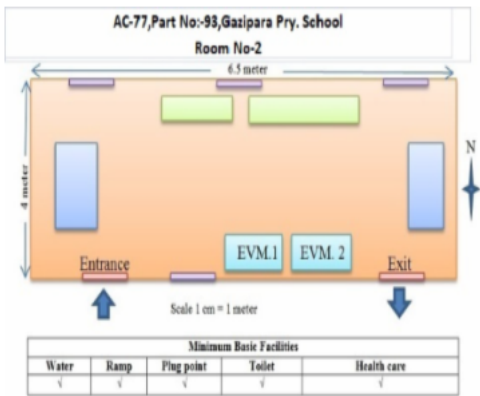

নির্বাচক নিবন্ধন আধিকারিকের স্বাক্ষর

Nazri Naksha

Google Map View

Polling Station Building Front View

Polling Station Front View

Cad View

Key MAP View

1	SRA1473388	ফটো উপলব্ধ	2	MMP1491489	ফটো উপলব্ধ	3	MMP1491471	ফটো উপলব্ধ
নাম : লাল্টু সেখ পিতার নাম: কাবাতুল্লা সেখ বাড়ির নং : n0150 বয়স : 34 লিঙ্গ : পুরুষ			নাম : সারভানবিবি সেখ স্বামীর নাম: কাবাতুল্লা সেখ বাড়ির নং : n0150 বয়স : 57 লিঙ্গ : মহিলা			নাম : কাবাতুল্লা সেখ পিতার নাম: কিভাবে সেখ বাড়ির নং : n0150 বয়স : 59 লিঙ্গ : পুরুষ		
4	MMP1491125	ফটো উপলব্ধ	5	MMP2073948	ফটো উপলব্ধ	6	SRA2791416	ফটো উপলব্ধ
নাম : ফিরোজা সেখ স্বামীর নাম: পল্টু সেখ বাড়ির নং : n0270 বয়স : 46 লিঙ্গ : মহিলা			নাম : ছকিনা বিবি স্বামীর নাম: ইংরাজ বাড়ির নং : n0266 বয়স : 43 লিঙ্গ : মহিলা			নাম : মুনজুরা বিবি স্বামীর নাম: আহিতাল সেখ বাড়ির নং : n0222 বয়স : 50 লিঙ্গ : মহিলা		
7	SRA1711290	ফটো উপলব্ধ	8	SRA1391820	ফটো উপলব্ধ	9	SRA1175744	ফটো উপলব্ধ
নাম : সনজিলা সেখ স্বামীর নাম: সেফ্টু সেখ বাড়ির নং : n0205 বয়স : 32 লিঙ্গ : মহিলা			নাম : গুলফা বেওয়া স্বামীর নাম: ছামেদ সেখ বাড়ির নং : n0205 বয়স : 55 লিঙ্গ : মহিলা			নাম : বুলুয়ারা বিবি স্বামীর নাম: রফিকুল সেখ বাড়ির নং : n0232 বয়স : 40 লিঙ্গ : মহিলা		
10	SRA2392637	ফটো উপলব্ধ	11	SRA1711373	ফটো উপলব্ধ	12	SRA1711282	ফটো উপলব্ধ
নাম : সাবানা খাতুন পিতার নাম: আয়ুব সেখ বাড়ির নং : 001 বয়স : 24 লিঙ্গ : পুরুষ			নাম : সার্জিনা বিবি স্বামীর নাম: গুড্ডু সেখ বাড়ির নং : n0069 বয়স : 41 লিঙ্গ : মহিলা			নাম : মিন্টু সেখ পিতার নাম: ছামেদ সেখ বাড়ির নং : n0205 বয়স : 31 লিঙ্গ : পুরুষ		
13	SRA0382531	ফটো উপলব্ধ	14	SRA0382382	ফটো উপলব্ধ	15	MMP2072791	ফটো উপলব্ধ
নাম : নাহান্নুর বিবি স্বামীর নাম: সাদেক আলী সেখ বাড়ির নং : n0236 বয়স : 41 লিঙ্গ : মহিলা			নাম : তাহেরা বিবি স্বামীর নাম: আয়ুব সেখ বাড়ির নং : n0244 বয়স : 45 লিঙ্গ : মহিলা			নাম : জালেকা বিবি স্বামীর নাম: সামশের সেখ বাড়ির নং : n0277 বয়স : 47 লিঙ্গ : মহিলা		
16	SRA0379412	ফটো উপলব্ধ	17	MMP2711646	ফটো উপলব্ধ	18	SRA2479954	ফটো উপলব্ধ
নাম : মধুমিতা বিবি স্বামীর নাম: সুরিকুল সেখ বাড়ির নং : n0210 বয়স : 40 লিঙ্গ : মহিলা			নাম : ফিরদুসা খাতুন মন্ডল পিতার নাম: আকসাদ মন্ডল বাড়ির নং : এন0150 বয়স : 37 লিঙ্গ : মহিলা			নাম : বাদশা সেখ মায়ের নাম: মধুমিতা বিবি বাড়ির নং : এন0210 বয়স : 23 লিঙ্গ : পুরুষ		
19	SRA2645521	ফটো উপলব্ধ	20	MWR2399509	ফটো উপলব্ধ	21	WB/09/060/621685	ফটো উপলব্ধ
নাম : প্রসেনজিৎ আচার্য পিতার নাম: সুকদেব আচার্য বাড়ির নং : এন0285 বয়স : 21 লিঙ্গ : পুরুষ			নাম : বাসুদেব আচার্য পিতার নাম: দিলীপ কুমার আচার্য বাড়ির নং : n0287 বয়স : 43 লিঙ্গ : পুরুষ			নাম : সাবিত্রী আচার্য স্বামীর নাম: দিলীপ কুমার আচার্য বাড়ির নং : n0286 বয়স : 73 লিঙ্গ : মহিলা		
22	MWR2399517	ফটো উপলব্ধ	23	SRA1711399	ফটো উপলব্ধ	24	SRA1711381	ফটো উপলব্ধ
নাম : সুকদেব আচার্য পিতার নাম: দিলীপ আচার্য বাড়ির নং : n0285 বয়স : 41 লিঙ্গ : পুরুষ			নাম : রিংকু আচার্য স্বামীর নাম: বাসুদেব আচার্য বাড়ির নং : n0274 বয়স : 34 লিঙ্গ : মহিলা			নাম : নবনীতা আচার্য স্বামীর নাম: সুকদেব আচার্য বাড়ির নং : n0273 বয়স : 40 লিঙ্গ : মহিলা		
25	WB/09/069/504485	ফটো উপলব্ধ	26	SRA1473362	ফটো উপলব্ধ	27	WB/09/069/504400	ফটো উপলব্ধ
নাম : চন্দ্রা আচার্য স্বামীর নাম: নুপেন আচার্য বাড়ির নং : n0201 বয়স : 60 লিঙ্গ : মহিলা			নাম : নির্মল আচার্য পিতার নাম: নুপেন আচার্য বাড়ির নং : n0200 বয়স : 32 লিঙ্গ : পুরুষ			নাম : নুপেন আচার্য পিতার নাম: রাইচরন আচার্য বাড়ির নং : n0200 বয়স : 71 লিঙ্গ : পুরুষ		
28	MMP2072981	ফটো উপলব্ধ	29	WB/09/069/174841	ফটো উপলব্ধ	30	SRA2119360	ফটো উপলব্ধ
নাম : সীমা কর্মকার স্বামীর নাম: অক্ষয় কর্মকার বাড়ির নং : n0054 বয়স : 49 লিঙ্গ : মহিলা			নাম : অক্ষয় কর্মকার পিতার নাম: অবনী কর্মকার বাড়ির নং : n0054 বয়স : 54 লিঙ্গ : পুরুষ			নাম : অমিত কর্মকার পিতার নাম: অক্ষয় কর্মকার বাড়ির নং : এন0054 বয়স : 25 লিঙ্গ : পুরুষ		