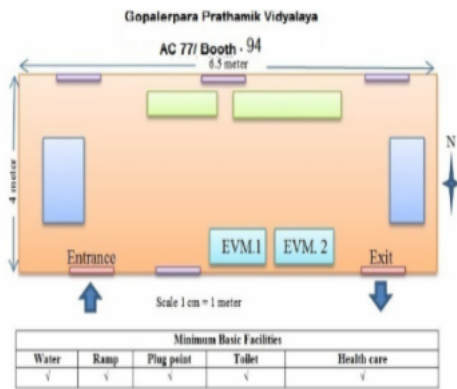

নির্বাচক নিবন্ধন আধিকারিকের স্বাক্ষর

Nazri Naksha

Google Map View

Polling Station Building Front View

Polling Station Front View

Cad View

Key MAP View

| | | | | | |
|--|--------------------------|---|--------------------------------|---|--------------------------------|
| 1 নাম : মনিরুল সেখ পিতার নাম: দশরথ সেখ বাড়ির নং : n0132 বয়স : 39 লিঙ্গ : পুরুষ | SRA0387761 ফটো উপলব্ধ | 2 নাম : আমেনা বেওয়া সেখ স্বামীর নাম: দশরথ সেখ বাড়ির নং : n0132 বয়স : 62 লিঙ্গ : মহিলা | MMP2328755 ফটো উপলব্ধ | 3 নাম : মাহিদুল সেখ পিতার নাম: ইফিজ উদ্দিন সেখ বাড়ির নং : n0200 বয়স : 40 লিঙ্গ : পুরুষ | SRA0392795 ফটো উপলব্ধ |
| 4 নাম : সাকিনা বিবি সেখ স্বামীর নাম: মাহিদুল সেখ বাড়ির নং : n0200 বয়স : 44 লিঙ্গ : মহিলা | SRA1176031 ফটো উপলব্ধ | 5 নাম : টগর বেওয়া স্বামীর নাম: টগর বাড়ির নং : n0136 বয়স : 86 লিঙ্গ : মহিলা | MMP2328748 ফটো উপলব্ধ | 6 নাম : নাজুফা বিবি স্বামীর নাম: মনিরুল সেখ বাড়ির নং : n0132 বয়স : 35 লিঙ্গ : মহিলা | SRA1391986 ফটো উপলব্ধ |
| 7 নাম : অলিভিয়াবিবি সেখ স্বামীর নাম: আতাউররহমান সেখ বাড়ির নং : n0116 বয়স : 48 লিঙ্গ : মহিলা | MMP1710979 ফটো উপলব্ধ | 8 নাম : জামিরন বেওয়া স্বামীর নাম: বিল্লালহোসেন সেখ বাড়ির নং : n0116 বয়স : 81 লিঙ্গ : মহিলা | WB/09/069/192296 ফটো উপলব্ধ | 9 নাম : আতাউর রহমান সেখ পিতার নাম: বিল্লালহোসেন সেখ বাড়ির নং : n0116 বয়স : 51 লিঙ্গ : পুরুষ | WB/09/069/192240 ফটো উপলব্ধ |
| 10 নাম : আসরাফুন বিবি সেখ স্বামীর নাম: আমজাদ বাড়ির নং : n0116 বয়স : 48 লিঙ্গ : মহিলা | MMP2328896 ফটো উপলব্ধ | 11 নাম : জাকিরণ বিবি সেখ স্বামীর নাম: আকরাম সেখ বাড়ির নং : n0116 বয়স : 48 লিঙ্গ : মহিলা | MMP2078749 ফটো উপলব্ধ | 12 নাম : রাকেশ সেখ পিতার নাম: আকরাম সেখ বাড়ির নং : n0116 বয়স : 29 লিঙ্গ : পুরুষ | SRA1823921 ফটো উপলব্ধ |
| 13 নাম : মতিউর রহমান সেখ পিতার নাম: আতাউর রহমান সেখ বাড়ির নং : n0116 বয়স : 28 লিঙ্গ : পুরুষ | SRA1973619 ফটো উপলব্ধ | 14 নাম : সাহানা বিবি স্বামীর নাম: নসর সেখ বাড়ির নং : n0211 বয়স : 40 লিঙ্গ : মহিলা | SRA0387779 ফটো উপলব্ধ | 15 নাম : তাজমিন নাহার বিবি স্বামীর নাম: জামিম সেখ বাড়ির নং : n0221 বয়স : 38 লিঙ্গ : মহিলা | LPG2786036 ফটো উপলব্ধ |
| 16 নাম : জাহেরা সেখ স্বামীর নাম: বিল্লাল হোসেন সেখ বাড়ির নং : n0116 বয়স : 76 লিঙ্গ : মহিলা | SRA2230431 ফটো উপলব্ধ | 17 নাম : রেণ্টু সেখ পিতার নাম: বিল্লাল হোসেন সেখ বাড়ির নং : n0116 বয়স : 45 লিঙ্গ : পুরুষ | MMP1521897 ফটো উপলব্ধ | 18 নাম : সুপিয়া বিবি স্বামীর নাম: সাবিরউদ্দিন সেখ বাড়ির নং : n0113 বয়স : 29 লিঙ্গ : মহিলা | SRA2086320 ফটো উপলব্ধ |
| 19 নাম : আজুমা নাসরিন খাতুন পিতার নাম: আতাউর রহমান সেখ বাড়ির নং : n0116 বয়স : 25 লিঙ্গ : মহিলা | SRA2335008 ফটো উপলব্ধ | 20 নাম : সাকিল আহমেদ সেখ পিতার নাম: আমজাদ সেখ বাড়ির নং : n0116 বয়স : 24 লিঙ্গ : পুরুষ | SRA2334050 ফটো উপলব্ধ | 21 নাম : শাহিদ আনোয়ার সেখ পিতার নাম: আকরাম সেখ বাড়ির নং : n0116 বয়স : 25 লিঙ্গ : পুরুষ | SRA2127900 ফটো উপলব্ধ |
| 22 নাম : আকরাম সেখ পিতার নাম: বিল্লালহোসেন সেখ বাড়ির নং : n0116 বয়স : 54 লিঙ্গ : পুরুষ | SRA2338796 ফটো উপলব্ধ | 23 নাম : হোসনেয়ারা খাতুন পিতার নাম: মোঃ ফরজ সেখ বাড়ির নং : n0099 বয়স : 32 লিঙ্গ : মহিলা | ZQN1547496 ফটো উপলব্ধ | 24 নাম : আমজাদ আলি সেখ পিতার নাম: বিল্লালহোসেন সেখ বাড়ির নং : n0116 বয়স : 57 লিঙ্গ : পুরুষ | SRA2339166 ফটো উপলব্ধ |
| 25 নাম : রাবিয়া খাতুন বিবি স্বামীর নাম: মনিরুল সেখ বাড়ির নং : n0188 বয়স : 38 লিঙ্গ : মহিলা | SRA0387753 ফটো উপলব্ধ | 26 নাম : রোকিয়া বিবি স্বামীর নাম: রেণ্টু সেখ বাড়ির নং : n0116 বয়স : 39 লিঙ্গ : মহিলা | MMP2618882 ফটো উপলব্ধ | 27 নাম : লতিফন খাতুন পিতার নাম: বিল্লাল হোসেন সেখ বাড়ির নং : n0116 বয়স : 59 লিঙ্গ : মহিলা | SRA2484384 ফটো উপলব্ধ |
| 28 নাম : রাহুল সেখ পিতার নাম: রেণ্টু সেখ বাড়ির নং : এন0116 বয়স : 24 লিঙ্গ : পুরুষ | SRA2534451 ফটো উপলব্ধ | 29 নাম : সারমিনা খাতুন স্বামীর নাম: রাকেশ সেখ বাড়ির নং : এন0116 বয়স : 24 লিঙ্গ : মহিলা | SRA2535003 ফটো উপলব্ধ | 30 নাম : তন্ময় কর্মকার পিতার নাম: তপন কুমার কর্মকার বাড়ির নং : এন0019 বয়স : 22 লিঙ্গ : পুরুষ | SRA2534477 ফটো উপলব্ধ |