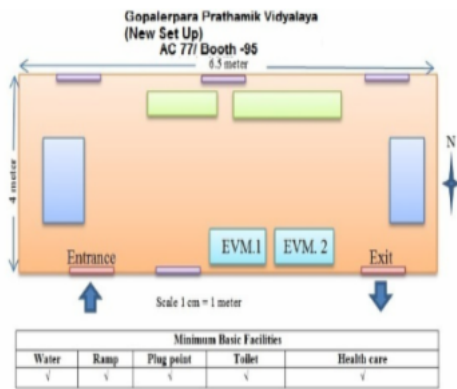

নির্বাচক নিবন্ধন আধিকারিকের স্বাক্ষর

Nazri Naksha

Google Map View

Polling Station Building Front View

Polling Station Front View

Cad View

Key MAP View

বিধানসভা নির্বাচনক্ষেত্রের নং, নাম : 77-করিমপুর  
ভাগ নং, নাম : 1-হিন্দু মুসলমান পশ্চিম পাড়া