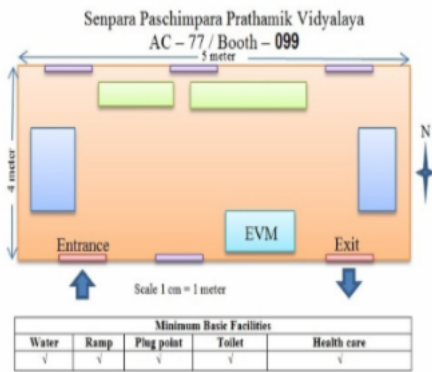

নির্বাচক নিবন্ধন আধিকারিকের স্বাক্ষর

Nazri Naksha

Google Map View

Polling Station Building Front View

Polling Station Front View

Cad View

Key MAP View

1 নাম : আবুল কালাম সেখ পিতার নাম: আব্দুল জলিল সেখ বাড়ির নং : n0109 বয়স : 66 লিঙ্গ : পুরুষ	SRA1177187 ফটো উপলব্ধ	2 নাম : ফিরোজ সেখ পিতার নাম: আব্দুল কালাম সেখ বাড়ির নং : n0109 বয়স : 39 লিঙ্গ : পুরুষ	SRA1593706 ফটো উপলব্ধ	3 নাম : রাজীব সেখ পিতার নাম: আব্দুল কালাম সেখ বাড়ির নং : n0109 বয়স : 37 লিঙ্গ : পুরুষ	SRA1475276 ফটো উপলব্ধ
4 নাম : আকলিমা বিবি স্বামীর নাম: রাজীব সেখ বাড়ির নং : n0109 বয়স : 32 লিঙ্গ : মহিলা	SRA1475359 ফটো উপলব্ধ	5 নাম : শেখর মন্ডল পিতার নাম: নারায়ন মন্ডল বাড়ির নং : n0155 বয়স : 36 লিঙ্গ : পুরুষ	SRA1177419 ফটো উপলব্ধ	6 নাম : সামসুন্নাহার খাতুন স্বামীর নাম: হাসিবুর বিশ্বাস বাড়ির নং : n0173 বয়স : 33 লিঙ্গ : মহিলা	SRA1432046 ফটো উপলব্ধ
7 নাম : ফজিলা খাতুন বিবি স্বামীর নাম: ফিরোজ সেখ বাড়ির নং : n0109 বয়স : 37 লিঙ্গ : মহিলা	SRA2374932 ফটো উপলব্ধ	8 নাম : রুমান সেখ পিতার নাম: আব্দুল কালাম সেখ বাড়ির নং : n0109 বয়স : 29 লিঙ্গ : পুরুষ	SRA1984517 ফটো উপলব্ধ	9 নাম : সোমা মণ্ডল স্বামীর নাম: সুরত মণ্ডল বাড়ির নং : n0002 বয়স : 28 লিঙ্গ : মহিলা	SRA2107969 ফটো উপলব্ধ
10 নাম : প্রিয়া মণ্ডল(বিশ্বাস) স্বামীর নাম: শেখর মন্ডল বাড়ির নং : এন0155 বয়স : 28 লিঙ্গ : মহিলা	SRA2134120 ফটো উপলব্ধ	11 নাম : মনোয়ারা খাতুন স্বামীর নাম: কান্তসার বিশ্বাস বাড়ির নং : n0179 বয়স : 30 লিঙ্গ : মহিলা	SRA1714559 ফটো উপলব্ধ	12 নাম : বেবিনা খাতুন স্বামীর নাম: রুমান সেখ বাড়ির নং : এন0109 বয়স : 21 লিঙ্গ : মহিলা	SRA2623288 ফটো উপলব্ধ
13 নাম : জীতেন্দ্র নাথ মন্ডল পিতার নাম: রাজেন্দ্র মণ্ডল বাড়ির নং : n0070 বয়স : 73 লিঙ্গ : পুরুষ	SRA2235547 ফটো উপলব্ধ	14 নাম : সবিতা মন্ডল স্বামীর নাম: জীতেন্দ্র মণ্ডল বাড়ির নং : n0070 বয়স : 76 লিঙ্গ : মহিলা	SRA2235554 ফটো উপলব্ধ	15 নাম : ষষ্ঠী চরন মণ্ডল পিতার নাম: জীতেন্দ্রনাথ মণ্ডল বাড়ির নং : n0070 বয়স : 44 লিঙ্গ : পুরুষ	MMP1440452 ফটো উপলব্ধ
16 নাম : সোমা মন্ডল স্বামীর নাম: ষষ্ঠীচরন মন্ডল বাড়ির নং : n0070 বয়স : 42 লিঙ্গ : মহিলা	SRA1824499 ফটো উপলব্ধ	17 নাম : সুজয় মন্ডল পিতার নাম: জীতেন্দ্রনাথ মণ্ডল বাড়ির নং : n0070 বয়স : 42 লিঙ্গ : পুরুষ	MMP2084408 ফটো উপলব্ধ	18 নাম : মঞ্জুশ্রী মন্ডল (বিশ্বাস) স্বামীর নাম: গৌতম বিশ্বাস বাড়ির নং : n0159 বয়স : 38 লিঙ্গ : মহিলা	MWR2576288 ফটো উপলব্ধ
19 নাম : কম্পনা খাতুন বিবি স্বামীর নাম: ইয়াসিন সেখ বাড়ির নং : n00119 বয়স : 30 লিঙ্গ : মহিলা	SRA2374247 ফটো উপলব্ধ	20 নাম : অনিতা খামারু স্বামীর নাম: সঞ্জয় খামারু বাড়ির নং : n0142 বয়স : 35 লিঙ্গ : মহিলা	SRA1593847 ফটো উপলব্ধ	21 নাম : নিখিল জোয়ার্দার পিতার নাম: খেতু জোয়ার্দার বাড়ির নং : n0130 বয়স : 51 লিঙ্গ : পুরুষ	MMP2764025 ফটো উপলব্ধ
22 নাম : রুপা জোয়ার্দার স্বামীর নাম: নিখিল জোয়ার্দার বাড়ির নং : n0125 বয়স : 39 লিঙ্গ : মহিলা	MMP2712883 ফটো উপলব্ধ	23 নাম : বৈশাখী জোয়ার্দার পিতার নাম: নিখিল জোয়ার্দার বাড়ির নং : এন0130 বয়স : 23 লিঙ্গ : মহিলা	SRA2623312 ফটো উপলব্ধ	24 নাম : মৌমিতা বিশ্বাস স্বামীর নাম: বিশ্বজিৎ বিশ্বাস বাড়ির নং : এন0066 বয়স : 25 লিঙ্গ : মহিলা	SRA2189504 ফটো উপলব্ধ
25 নাম : সোনামনি দাস স্বামীর নাম: নিমাই দাস বাড়ির নং : n0067 বয়স : 35 লিঙ্গ : মহিলা	SRA1278506 ফটো উপলব্ধ	26 নাম : সম্পা দাসবৈরাগ্য স্বামীর নাম: শিশির দাসবৈরাগ্য বাড়ির নং : n0067 বয়স : 44 লিঙ্গ : মহিলা	MMP2335479 ফটো উপলব্ধ	27 নাম : নিমাইচন্দ্র দাস পিতার নাম: নলিনীকান্ত দাস বাড়ির নং : n0067 বয়স : 45 লিঙ্গ : পুরুষ	MMP1440197 ফটো উপলব্ধ
28 নাম : অঞ্জলী দাস বৈরাগ্য স্বামীর নাম: লক্ষন দাস বৈরাগ্য বাড়ির নং : n0067 বয়স : 56 লিঙ্গ : মহিলা	WB/09/069/210539 ফটো উপলব্ধ	29 নাম : শ্যামলী দাস বৈরাগ্য স্বামীর নাম: দিলীপ দাস বৈরাগ্য বাড়ির নং : n0067 বয়স : 53 লিঙ্গ : মহিলা	WB/09/069/210537 ফটো উপলব্ধ	30 নাম : দিলীপ দাস বৈরাগ্য পিতার নাম: দ্বিজপদ দাস বৈরাগ্য বাড়ির নং : n0067 বয়স : 63 লিঙ্গ : পুরুষ	WB/09/069/210920 ফটো উপলব্ধ