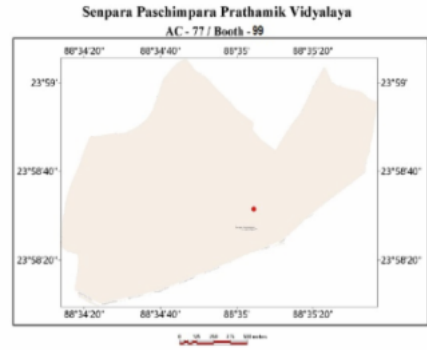

Google Map View