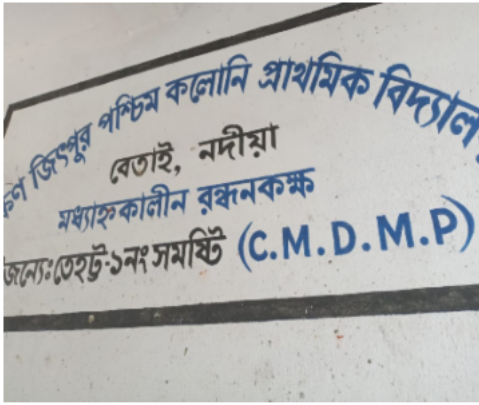

নির্বাচক নিবন্ধন আধিকারিকের স্বাক্ষর

Nazri Naksha

Google Map View

Polling Station Building Front View

Polling Station Front View

Cad View

Key MAP View

1 নাম : গৌতম অধিকারী পিতার নাম: গোবিন্দ অধিকারী বাড়ির নং : n0119 বয়স : 29 লিঙ্গ : পুরুষ	NHW1842335 ফটো উপলব্ধ	2 নাম : লক্ষী অধিকারী স্বামীর নাম: গোবিন্দ অধিকারী বাড়ির নং : n0119 বয়স : 47 লিঙ্গ : মহিলা	GMY2069433 ফটো উপলব্ধ	3 নাম : গোবিন্দ অধিকারী পিতার নাম: প্রফুল্ল অধিকারী বাড়ির নং : n0119 বয়স : 50 লিঙ্গ : পুরুষ	NHW1636992 ফটো উপলব্ধ
4 নাম : কাজলী অধিকারী স্বামীর নাম: সুবল অধিকারী বাড়ির নং : n0055 বয়স : 50 লিঙ্গ : মহিলা	WB/11/073/069051 ফটো উপলব্ধ	5 নাম : সুবল অধিকারী পিতার নাম: হরেন অধিকারী বাড়ির নং : n0055 বয়স : 53 লিঙ্গ : পুরুষ	WB/11/073/069468 ফটো উপলব্ধ	6 নাম : গোবিন্দ অধিকারী পিতার নাম: হরেন অধিকারী বাড়ির নং : n0054 বয়স : 43 লিঙ্গ : পুরুষ	FPL2028033 ফটো উপলব্ধ
7 নাম : শৈবা অধিকারী স্বামীর নাম: বিজয় অধিকারী বাড়ির নং : n0054 বয়স : 43 লিঙ্গ : মহিলা	NHW1260314 ফটো উপলব্ধ	8 নাম : সঙ্গিতা অধিকারী পিতার নাম: গোবিন্দ অধিকারী বাড়ির নং : এন0119 বয়স : 24 লিঙ্গ : মহিলা	NHW2354413 ফটো উপলব্ধ	9 নাম : গৌরঙ্গ অধিকারী পিতার নাম: গোবিন্দ অধিকারী বাড়ির নং : n0119 বয়স : 26 লিঙ্গ : পুরুষ	NHW2106870 ফটো উপলব্ধ
10 নাম : রাধিকা অধিকারী পিতার নাম: বিজয় অধিকারী বাড়ির নং : n0054 বয়স : 29 লিঙ্গ : মহিলা	NHW1935691 ফটো উপলব্ধ	11 নাম : মনোজ গোলদার পিতার নাম: ভীম গোলদার বাড়ির নং : n0003 বয়স : 30 লিঙ্গ : পুরুষ	NHW1935709 ফটো উপলব্ধ	12 নাম : রুপা গোলদার স্বামীর নাম: হারাধন গোলদার বাড়ির নং : n0122 বয়স : 30 লিঙ্গ : মহিলা	NHW1842384 ফটো উপলব্ধ
13 নাম : হারাধন গোলদার পিতার নাম: মনুখ গোলদার বাড়ির নং : n0122 বয়স : 44 লিঙ্গ : পুরুষ	FPL1457159 ফটো উপলব্ধ	14 নাম : রাকেশ গোলদার পিতার নাম: নিহার গোলদার বাড়ির নং : এন0003 বয়স : 23 লিঙ্গ : পুরুষ	NHW2594158 ফটো উপলব্ধ	15 নাম : বিশ্বজিৎ গোলদার পিতার নাম: অর্জুন গোলদার বাড়ির নং : n0003 বয়স : 36 লিঙ্গ : পুরুষ	FPL2720084 ফটো উপলব্ধ
16 নাম : ঝর্ণা গোলদার স্বামীর নাম: অর্জুন গোলদার বাড়ির নং : n0003 বয়স : 55 লিঙ্গ : মহিলা	FPL2266203 ফটো উপলব্ধ	17 নাম : অর্জুন গোলদার পিতার নাম: কৃষ্ণপদ গোলদার বাড়ির নং : n0003 বয়স : 61 লিঙ্গ : পুরুষ	WB/11/073/069229 ফটো উপলব্ধ	18 নাম : রেখা গোলদার(মজুমদার) স্বামীর নাম: নিকুঞ্জ গোলদার বাড়ির নং : n0003 বয়স : 30 লিঙ্গ : মহিলা	NHW1756519 ফটো উপলব্ধ
19 নাম : নিকুঞ্জ গোলদার পিতার নাম: ভীম গোলদার বাড়ির নং : n0003 বয়স : 36 লিঙ্গ : পুরুষ	FPL2446789 ফটো উপলব্ধ	20 নাম : নীহার গোলদার পিতার নাম: ভীম গোলদার বাড়ির নং : n0003 বয়স : 42 লিঙ্গ : পুরুষ	FPL2266195 ফটো উপলব্ধ	21 নাম : শীলা গোলদার স্বামীর নাম: ভীম গোলদার বাড়ির নং : n0003 বয়স : 61 লিঙ্গ : মহিলা	WB/11/073/069259 ফটো উপলব্ধ
22 নাম : ভীম গোলদার পিতার নাম: কৃষ্ণপদ গোলদার বাড়ির নং : n0003 বয়স : 66 লিঙ্গ : পুরুষ	WB/11/073/069693 ফটো উপলব্ধ	23 নাম : আশিষ গোলদার মায়ের নাম: নিহারিকা গোলদার বাড়ির নং : n0122 বয়স : 36 লিঙ্গ : পুরুষ	NHW1450642 ফটো উপলব্ধ	24 নাম : নিহারিকা গোলদার স্বামীর নাম: মনুখ গোলদার বাড়ির নং : n0122 বয়স : 71 লিঙ্গ : মহিলা	WB/11/073/018046 ফটো উপলব্ধ
25 নাম : সনকা গোলদার স্বামীর নাম: প্রসেনজিৎ গোলদার বাড়ির নং : n0003 বয়স : 30 লিঙ্গ : মহিলা	NHW1756386 ফটো উপলব্ধ	26 নাম : প্রসেনজিৎ গোলদার পিতার নাম: অর্জুন গোলদার বাড়ির নং : n0003 বয়স : 34 লিঙ্গ : পুরুষ	NHW1372176 ফটো উপলব্ধ	27 নাম : তনুজা ঘোষ স্বামীর নাম: বাসুদেব ঘোষ বাড়ির নং : n0120 বয়স : 52 লিঙ্গ : মহিলা	MMP2210995 ফটো উপলব্ধ
28 নাম : সুকান্ত ঘোষ পিতার নাম: বাসুদেব ঘোষ বাড়ির নং : n0116 বয়স : 36 লিঙ্গ : পুরুষ	NHW1524693 ফটো উপলব্ধ	29 নাম : সুচিত্রা ঘোষ(বিশ্বাস) স্বামীর নাম: মৃদুল ঘোষ বাড়ির নং : n0042 বয়স : 32 লিঙ্গ : মহিলা	NHW1756394 ফটো উপলব্ধ	30 নাম : মৃদুল ঘোষ পিতার নাম: উত্তম ঘোষ বাড়ির নং : n0042 বয়স : 36 লিঙ্গ : পুরুষ	NHW1372275 ফটো উপলব্ধ