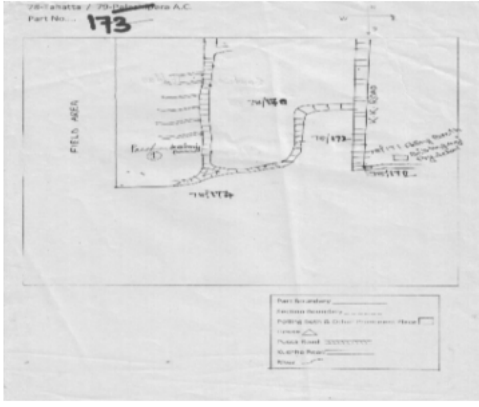

Nazri Naksha