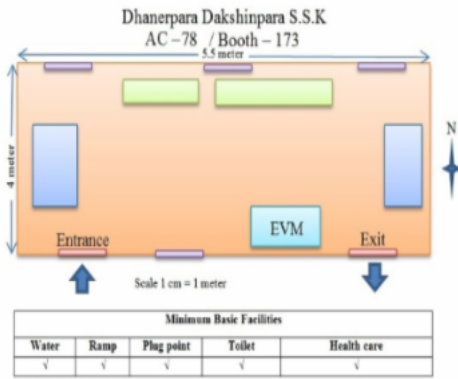

নির্বাচক নিবন্ধন আধিকারিকের স্বাক্ষর

Nazri Naksha

Google Map View

Polling Station Building Front View

Polling Station Front View

Cad View

Key MAP View

1 নাম : গৌতম অধিকারী পিতার নাম: গোবিন্দ অধিকারী বাড়ির নং : n0119 বয়স : 29 লিঙ্গ : পুরুষ	NHW1842335 ফটো উপলব্ধ	2 নাম : লক্ষী অধিকারী স্বামীর নাম: গোবিন্দ অধিকারী বাড়ির নং : n0119 বয়স : 47 লিঙ্গ : মহিলা	GMY2069433 ফটো উপলব্ধ	3 নাম : গোবিন্দ অধিকারী পিতার নাম: প্রফুল্ল অধিকারী বাড়ির নং : n0119 বয়স : 50 লিঙ্গ : পুরুষ	NHW1636992 ফটো উপলব্ধ
4 নাম : কাজলী অধিকারী স্বামীর নাম: সুবল অধিকারী বাড়ির নং : n0055 বয়স : 50 লিঙ্গ : মহিলা	WB/11/073/069051 ফটো উপলব্ধ	5 নাম : সুবল অধিকারী পিতার নাম: হরেন অধিকারী বাড়ির নং : n0055 বয়স : 53 লিঙ্গ : পুরুষ	WB/11/073/069468 ফটো উপলব্ধ	6 নাম : গোবিন্দ অধিকারী পিতার নাম: হরেন অধিকারী বাড়ির নং : n0054 বয়স : 43 লিঙ্গ : পুরুষ	FPL2028033 ফটো উপলব্ধ
7 নাম : শৈবা অধিকারী স্বামীর নাম: বিজয় অধিকারী বাড়ির নং : n0054 বয়স : 43 লিঙ্গ : মহিলা	NHW1260314 ফটো উপলব্ধ	8 নাম : সঙ্গিতা অধিকারী পিতার নাম: গোবিন্দ অধিকারী বাড়ির নং : এন0119 বয়স : 24 লিঙ্গ : মহিলা	NHW2354413 ফটো উপলব্ধ	9 নাম : গৌরঙ্গ অধিকারী পিতার নাম: গোবিন্দ অধিকারী বাড়ির নং : n0119 বয়স : 26 লিঙ্গ : পুরুষ	NHW2106870 ফটো উপলব্ধ
10 নাম : রাধিকা অধিকারী পিতার নাম: বিজয় অধিকারী বাড়ির নং : n0054 বয়স : 29 লিঙ্গ : মহিলা	NHW1935691 ফটো উপলব্ধ	11 নাম : মনোজ গোলদার পিতার নাম: ভীম গোলদার বাড়ির নং : n0003 বয়স : 30 লিঙ্গ : পুরুষ	NHW1935709 ফটো উপলব্ধ	12 নাম : রুপা গোলদার স্বামীর নাম: হারাধন গোলদার বাড়ির নং : n0122 বয়স : 30 লিঙ্গ : মহিলা	NHW1842384 ফটো উপলব্ধ
13 নাম : হারাধন গোলদার পিতার নাম: মনুখ গোলদার বাড়ির নং : n0122 বয়স : 44 লিঙ্গ : পুরুষ	FPL1457159 ফটো উপলব্ধ	14 নাম : রাকেশ গোলদার পিতার নাম: নিহার গোলদার বাড়ির নং : এন0003 বয়স : 23 লিঙ্গ : পুরুষ	NHW2594158 ফটো উপলব্ধ	15 নাম : বিশ্বজিৎ গোলদার পিতার নাম: অর্জুন গোলদার বাড়ির নং : n0003 বয়স : 36 লিঙ্গ : পুরুষ	FPL2720084 ফটো উপলব্ধ
16 নাম : ঝর্ণা গোলদার স্বামীর নাম: অর্জুন গোলদার বাড়ির নং : n0003 বয়স : 55 লিঙ্গ : মহিলা	FPL2266203 ফটো উপলব্ধ	17 নাম : অর্জুন গোলদার পিতার নাম: কৃষ্ণপদ গোলদার বাড়ির নং : n0003 বয়স : 61 লিঙ্গ : পুরুষ	WB/11/073/069229 ফটো উপলব্ধ	18 নাম : রেখা গোলদার(মজুমদার) স্বামীর নাম: নিকুঞ্জ গোলদার বাড়ির নং : n0003 বয়স : 30 লিঙ্গ : মহিলা	NHW1756519 ফটো উপলব্ধ
19 নাম : নিকুঞ্জ গোলদার পিতার নাম: ভীম গোলদার বাড়ির নং : n0003 বয়স : 36 লিঙ্গ : পুরুষ	FPL2446789 ফটো উপলব্ধ	20 নাম : নীহার গোলদার পিতার নাম: ভীম গোলদার বাড়ির নং : n0003 বয়স : 42 লিঙ্গ : পুরুষ	FPL2266195 ফটো উপলব্ধ	21 নাম : শীলা গোলদার স্বামীর নাম: ভীম গোলদার বাড়ির নং : n0003 বয়স : 61 লিঙ্গ : মহিলা	WB/11/073/069259 ফটো উপলব্ধ
22 নাম : ভীম গোলদার পিতার নাম: কৃষ্ণপদ গোলদার বাড়ির নং : n0003 বয়স : 66 লিঙ্গ : পুরুষ	WB/11/073/069693 ফটো উপলব্ধ	23 নাম : আশিষ গোলদার মায়ের নাম: নিহারিকা গোলদার বাড়ির নং : n0122 বয়স : 36 লিঙ্গ : পুরুষ	NHW1450642 ফটো উপলব্ধ	24 নাম : নিহারিকা গোলদার স্বামীর নাম: মনুখ গোলদার বাড়ির নং : n0122 বয়স : 71 লিঙ্গ : মহিলা	WB/11/073/018046 ফটো উপলব্ধ
25 নাম : সনকা গোলদার স্বামীর নাম: প্রসেনজিৎ গোলদার বাড়ির নং : n0003 বয়স : 30 লিঙ্গ : মহিলা	NHW1756386 ফটো উপলব্ধ	26 নাম : প্রসেনজিৎ গোলদার পিতার নাম: অর্জুন গোলদার বাড়ির নং : n0003 বয়স : 34 লিঙ্গ : পুরুষ	NHW1372176 ফটো উপলব্ধ	27 নাম : তনুজা ঘোষ স্বামীর নাম: বাসুদেব ঘোষ বাড়ির নং : n0120 বয়স : 52 লিঙ্গ : মহিলা	MMP2210995 ফটো উপলব্ধ
28 নাম : সুকান্ত ঘোষ পিতার নাম: বাসুদেব ঘোষ বাড়ির নং : n0116 বয়স : 36 লিঙ্গ : পুরুষ	NHW1524693 ফটো উপলব্ধ	29 নাম : সুচিত্রা ঘোষ(বিশ্বাস) স্বামীর নাম: মৃদুল ঘোষ বাড়ির নং : n0042 বয়স : 32 লিঙ্গ : মহিলা	NHW1756394 ফটো উপলব্ধ	30 নাম : মৃদুল ঘোষ পিতার নাম: উত্তম ঘোষ বাড়ির নং : n0042 বয়স : 36 লিঙ্গ : পুরুষ	NHW1372275 ফটো উপলব্ধ