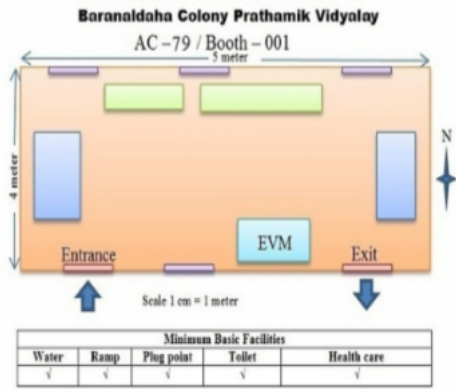

নির্বাচক নিবন্ধন আধিকারিকের স্বাক্ষর

Nazri Naksha

Google Map View

Polling Station Building Front View

Polling Station Front View

Cad View

Key MAP View

1 নাম : বিভাস মজুমদার পিতার নাম: মনিন্দ্র মজুমদার বাড়ির নং : n0023 বয়স : 32 লিঙ্গ : পুরুষ	WPL1450154 ফটো উপলব্ধ	2 নাম : চন্দ্রাবতী মজুমদার(বিশ্বাস) স্বামীর নাম: জয়দেব মজুমদার বাড়ির নং : n0102 বয়স : 38 লিঙ্গ : মহিলা	WPL1115732 ফটো উপলব্ধ	3 নাম : তারামণি মজুমদার স্বামীর নাম: মনিন্দ্র মজুমদার বাড়ির নং : n0023 বয়স : 54 লিঙ্গ : মহিলা	GMY1754852 ফটো উপলব্ধ
4 নাম : গীতা মজুমদার স্বামীর নাম: জগন্নাথ মজুমদার বাড়ির নং : n0107 বয়স : 60 লিঙ্গ : মহিলা	WB/11/071/087353 ফটো উপলব্ধ	5 নাম : জগন্নাথ মজুমদার পিতার নাম: যতীন মজুমদার বাড়ির নং : n0106 বয়স : 65 লিঙ্গ : পুরুষ	WB/11/071/087912 ফটো উপলব্ধ	6 নাম : যতীন মজুমদার পিতার নাম: লালমোহন মজুমদার বাড়ির নং : n0104 বয়স : 85 লিঙ্গ : পুরুষ	KPY2623361 ফটো উপলব্ধ
7 নাম : উন্নতি (সিন্ধা) মজুমদার স্বামীর নাম: গৌরান্দ্র মজুমদার বাড়ির নং : n0099 বয়স : 43 লিঙ্গ : মহিলা	WPL1287390 ফটো উপলব্ধ	8 নাম : গৌরান্দ্র মজুমদার পিতার নাম: যতীন মজুমদার বাড়ির নং : n0099 বয়স : 44 লিঙ্গ : পুরুষ	WPL1115724 ফটো উপলব্ধ	9 নাম : মনিন্দ্র মজুমদার পিতার নাম: লালমোহন মজুমদার বাড়ির নং : n0023 বয়স : 56 লিঙ্গ : পুরুষ	WPL2538031 ফটো উপলব্ধ
10 নাম : সুপ্রিয়া মজুমদার স্বামীর নাম: কৃষ্ণ মজুমদার বাড়ির নং : এন0106 বয়স : 22 লিঙ্গ : মহিলা	WPL2607802 ফটো উপলব্ধ	11 নাম : কৃষ্ণ মজুমদার পিতার নাম: জগন্নাথ মজুমদার বাড়ির নং : n0106 বয়স : 30 লিঙ্গ : পুরুষ	WPL1924810 ফটো উপলব্ধ	12 নাম : জয়দেব মজুমদার পিতার নাম: যতীন মজুমদার বাড়ির নং : n0104 বয়স : 60 লিঙ্গ : পুরুষ	WPL1859057 ফটো উপলব্ধ
13 নাম : বাপি কিরুণীয়া পিতার নাম: অমর কিরুণীয়া বাড়ির নং : N0013 বয়স : 26 লিঙ্গ : পুরুষ	WPL1961010 ফটো উপলব্ধ	14 নাম : শ্যামল ঘটক পিতার নাম: অনিল ঘটক বাড়ির নং : n0002 বয়স : 51 লিঙ্গ : পুরুষ	WPL2606416 ফটো উপলব্ধ	15 নাম : পদ্মা ঘটক (সরকার) স্বামীর নাম: শ্যামল ঘটক বাড়ির নং : n0002 বয়স : 42 লিঙ্গ : মহিলা	GMY2644235 ফটো উপলব্ধ
16 নাম : সজল ঘটক পিতার নাম: বাবু ঘটক বাড়ির নং : এন0001 বয়স : 25 লিঙ্গ : পুরুষ	WPL2014181 ফটো উপলব্ধ	17 নাম : সুকুমার ঘটক পিতার নাম: অনিল ঘটক বাড়ির নং : n0002 বয়স : 46 লিঙ্গ : পুরুষ	GMY1717867 ফটো উপলব্ধ	18 নাম : সুনীল ঘটক মায়ের নাম: মালশঙ্ক ঘটক বাড়ির নং : n0001 বয়স : 35 লিঙ্গ : পুরুষ	WPL1178508 ফটো উপলব্ধ
19 নাম : বাশিনাথ ঘটক পিতার নাম: শুকচাঁদ ঘটক বাড়ির নং : n0001 বয়স : 44 লিঙ্গ : পুরুষ	GMY1756451 ফটো উপলব্ধ	20 নাম : কাকলি মজুমদার ঘটক স্বামীর নাম: কৌশিক ঘটক বাড়ির নং : না বয়স : 27 লিঙ্গ : মহিলা	WPL2407286 ফটো উপলব্ধ	21 নাম : অঞ্জলি সরকার ঘটক স্বামীর নাম: শুকচাঁদ ঘটক বাড়ির নং : এন0001 বয়স : 24 লিঙ্গ : মহিলা	WPL2468866 ফটো উপলব্ধ
22 নাম : তারামণি ঘটক স্বামীর নাম: বাবু ঘটক বাড়ির নং : n0001 বয়স : 45 লিঙ্গ : মহিলা	GMY2120251 ফটো উপলব্ধ	23 নাম : বাবু ঘটক পিতার নাম: শুকচাঁদ ঘটক বাড়ির নং : n0001 বয়স : 53 লিঙ্গ : পুরুষ	WB/11/070/330154 ফটো উপলব্ধ	24 নাম : তাপস ঘটক পিতার নাম: শুকচাঁদ ঘটক বাড়ির নং : n0001 বয়স : 51 লিঙ্গ : পুরুষ	WB/11/070/330246 ফটো উপলব্ধ
25 নাম : কাকলি ঘটক (বিশ্বাস) স্বামীর নাম: বিমল ঘটক বাড়ির নং : n0002 বয়স : 37 লিঙ্গ : মহিলা	GMY2644227 ফটো উপলব্ধ	26 নাম : বিমল ঘটক পিতার নাম: অনিল ঘটক বাড়ির নং : n0002 বয়স : 53 লিঙ্গ : পুরুষ	WB/11/070/330295 ফটো উপলব্ধ	27 নাম : সুজিত ঘটক পিতার নাম: কমল ঘটক বাড়ির নং : n0002 বয়স : 31 লিঙ্গ : পুরুষ	WPL1449990 ফটো উপলব্ধ
28 নাম : কৌশিক ঘটক পিতার নাম: কমল ঘটক বাড়ির নং : n0002 বয়স : 32 লিঙ্গ : পুরুষ	WPL1449982 ফটো উপলব্ধ	29 নাম : চিনু ঘটক স্বামীর নাম: কমল ঘটক বাড়ির নং : n0002 বয়স : 53 লিঙ্গ : মহিলা	WB/11/070/330197 ফটো উপলব্ধ	30 নাম : কমল ঘটক পিতার নাম: অনিল ঘটক বাড়ির নং : n0002 বয়স : 58 লিঙ্গ : পুরুষ	WB/11/070/330245 ফটো উপলব্ধ