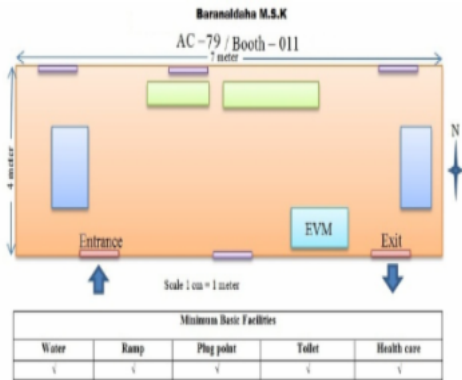

নির্বাচক নিবন্ধন আধিকারিকের স্বাক্ষর

Nazri Naksha

Google Map View

Polling Station Building Front View

Polling Station Front View

Cad View

Key MAP View

1 নাম : কিরন বিবি শাফকির স্বামীর নাম: পুটুর আলী শাফকির বাড়ির নং : n0095 বয়স : 44 লিঙ্গ : মহিলা	GMY2121747 ফটো উপলব্ধ	2 নাম : পুটুর আলী শাফকির পিতার নাম: রজবউদ্দিন শাফকির বাড়ির নং : n0095 বয়স : 46 লিঙ্গ : পুরুষ	GMY1718576 ফটো উপলব্ধ	3 নাম : ছুরাতন বিবি সা ফকির স্বামীর নাম: হোসেন সা ফকির বাড়ির নং : n0104 বয়স : 35 লিঙ্গ : মহিলা	WPL1181882 ফটো উপলব্ধ
4 নাম : হোসেন সা ফকির পিতার নাম: শুকুরুদ্দিন সা ফকির বাড়ির নং : n0104 বয়স : 36 লিঙ্গ : পুরুষ	WPL1181874 ফটো উপলব্ধ	5 নাম : ফলি বিবি শাফকির স্বামীর নাম: সুকুরুদ্দিন শাফকির বাড়ির নং : n0104 বয়স : 62 লিঙ্গ : মহিলা	WB/11/072/240128 ফটো উপলব্ধ	6 নাম : নূরইসলাম সেখ পিতার নাম: আলাহামদো সেখ বাড়ির নং : n0043 বয়স : 54 লিঙ্গ : পুরুষ	WB/11/070/333560 ফটো উপলব্ধ
7 নাম : আরমানি বেওয়া স্বামীর নাম: বিনোদ বাড়ির নং : n0053 বয়স : 86 লিঙ্গ : মহিলা	WPL1357326 ফটো উপলব্ধ	8 নাম : লেকছদ্দীন মণ্ডল পিতার নাম: বিন্দা মণ্ডল বাড়ির নং : n0053 বয়স : 63 লিঙ্গ : পুরুষ	GMY2359164 ফটো উপলব্ধ	9 নাম : জাহান্নারা বিবি মণ্ডল স্বামীর নাম: লেকছদ্দীন মণ্ডল বাড়ির নং : n0053 বয়স : 56 লিঙ্গ : মহিলা	WB/11/070/333433 ফটো উপলব্ধ
10 নাম : আতারুল মণ্ডল পিতার নাম: লেকছদ্দীন মণ্ডল বাড়ির নং : এন0053 বয়স : 33 লিঙ্গ : পুরুষ	WPL1369586 ফটো উপলব্ধ	11 নাম : গোলামমোস্তাফা সেখ পিতার নাম: রুস্তম আলী সেখ বাড়ির নং : n0032 বয়স : 58 লিঙ্গ : পুরুষ	WB/11/070/333943 ফটো উপলব্ধ	12 নাম : রবিউল ইসলাম পিতার নাম: আলিমুদ্দিন সেখ বাড়ির নং : N0199 বয়স : 26 লিঙ্গ : পুরুষ	WPL1956119 ফটো উপলব্ধ
13 নাম : শুকুরুদ্দিন শাফকির পিতার নাম: লালন শাফকির বাড়ির নং : n0104 বয়স : 63 লিঙ্গ : পুরুষ	GMY2359016 ফটো উপলব্ধ	14 নাম : সম্রাট সা ফকির পিতার নাম: আনোজদ্দীন ফকির বাড়ির নং : N0097 বয়স : 26 লিঙ্গ : পুরুষ	WPL1956135 ফটো উপলব্ধ	15 নাম : ঝর্ণা (বিবি) সেখ স্বামীর নাম: গোলাম মোস্তাফা সেখ বাড়ির নং : n0032 বয়স : 50 লিঙ্গ : মহিলা	WB/11/070/333944 ফটো উপলব্ধ
16 নাম : নাসরিনা খাতুন পিতার নাম: গোলাম মোস্তাফা সেখ বাড়ির নং : N0032 বয়স : 24 লিঙ্গ : মহিলা	WPL2296234 ফটো উপলব্ধ	17 নাম : রেহেনা বিবি স্বামীর নাম: নূরইসলাম সেখ বাড়ির নং : n0043 বয়স : 55 লিঙ্গ : মহিলা	WPL2284313 ফটো উপলব্ধ	18 নাম : মাধবী খাতুন স্বামীর নাম: আসরাফ সেখ বাড়ির নং : . বয়স : 30 লিঙ্গ : মহিলা	WPL1595339 ফটো উপলব্ধ
19 নাম : রাজু সা ফকির পিতার নাম: পুটুর আলী সা ফকির বাড়ির নং : এন0095 বয়স : 25 লিঙ্গ : পুরুষ	WPL2532117 ফটো উপলব্ধ	20 নাম : হালেমা বিবি পিতার নাম: রুস্তম আলী সেখ বাড়ির নং : n0032 বয়স : 71 লিঙ্গ : পুরুষ	WPL2402402 ফটো উপলব্ধ	21 নাম : সংগীতা দাস স্বামীর নাম: গৌরাজ দাস বাড়ির নং : n0062 বয়স : 29 লিঙ্গ : মহিলা	WPL1956267 ফটো উপলব্ধ
22 নাম : ইমরুল কায়েস মণ্ডল পিতার নাম: রফিকুল মণ্ডল বাড়ির নং : N0007 বয়স : 27 লিঙ্গ : পুরুষ	WPL1956275 ফটো উপলব্ধ	23 নাম : মুস্তাফিজুর সেখ পিতার নাম: তামেদ আলি সেখ বাড়ির নং : n0015 বয়স : 27 লিঙ্গ : পুরুষ	WPL1956168 ফটো উপলব্ধ	24 নাম : বাহাদুর সেখ পিতার নাম: তাহের সেখ বাড়ির নং : N0204 বয়স : 26 লিঙ্গ : পুরুষ	WPL1956127 ফটো উপলব্ধ
25 নাম : ইমরান সেখ পিতার নাম: বাসারউদ্দীন সেখ বাড়ির নং : n0015 বয়স : 27 লিঙ্গ : পুরুষ	WPL1956150 ফটো উপলব্ধ	26 নাম : মাসুদুল ইসলাম পিতার নাম: আমানুল ইসলাম সেখ বাড়ির নং : N0168 বয়স : 25 লিঙ্গ : পুরুষ	WPL2296903 ফটো উপলব্ধ	27 নাম : আবু হেনা খাতুন পিতার নাম: আনহার সেখ বাড়ির নং : N0163 বয়স : 26 লিঙ্গ : পুরুষ	WPL2290385 ফটো উপলব্ধ
28 নাম : আবিদা সুলতানা খাতুন পিতার নাম: হায়দুর রহমান সেখ বাড়ির নং : এন0132 বয়স : 21 লিঙ্গ : মহিলা	WPL2577930 ফটো উপলব্ধ	29 নাম : জেসমিনারা খাতুন স্বামীর নাম: আবু বক্কর সেখ বাড়ির নং : n0201 বয়স : 36 লিঙ্গ : মহিলা	UJM1404540 ফটো উপলব্ধ	30 নাম : সেলিনা খাতুন পিতার নাম: আহমেদ শিকারী বাড়ির নং : এন0155 বয়স : 32 লিঙ্গ : মহিলা	THC1887322 ফটো উপলব্ধ