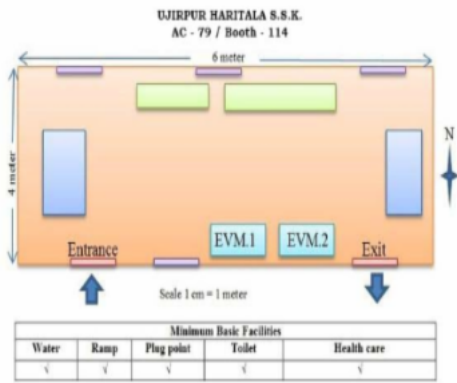

নির্বাচক নিবন্ধন আধিকারিকের স্বাক্ষর

Nazri Naksha

Google Map View

Polling Station Building Front View

Polling Station Front View

Cad View

Key MAP View

1 নাম : রত্না (মণ্ডল)বিশ্বাস স্বামীর নাম: দেবশীষ বিশ্বাস বাড়ির নং : n0142 বয়স : 38 লিঙ্গ : মহিলা	GMY2694123 ফটো উপলব্ধ	2 নাম : শম্পা কর্মকার পিতার নাম: সুরেশ কর্মকার বাড়ির নং : n0271 বয়স : 36 লিঙ্গ : মহিলা	WPL1352194 ফটো উপলব্ধ	3 নাম : সুদর্শন কাপাসিয়া পিতার নাম: চিত্তরঞ্জন কাপাসিয়া বাড়ির নং : n0003 বয়স : 34 লিঙ্গ : পুরুষ	WPL1313741 ফটো উপলব্ধ
4 নাম : চিন্ময় কাপাসিয়া পিতার নাম: চিত্তরঞ্জন কাপাসিয়া বাড়ির নং : n0003 বয়স : 36 লিঙ্গ : পুরুষ	GMY2797512 ফটো উপলব্ধ	5 নাম : সবিতা কাপাসিয়া স্বামীর নাম: বাংশীলাল কাপাসিয়া বাড়ির নং : এন0139 বয়স : 37 লিঙ্গ : মহিলা	WPL2567048 ফটো উপলব্ধ	6 নাম : রিতা সরকার কাপাসিয়া স্বামীর নাম: প্রমথ কাপাসিয়া বাড়ির নং : এন0139 বয়স : 29 লিঙ্গ : মহিলা	MWB6745251 ফটো উপলব্ধ
7 নাম : বংশীলাল কাপাসিয়া পিতার নাম: বক্রাম কাপাসিয়া বাড়ির নং : এন0139 বয়স : 44 লিঙ্গ : পুরুষ	WPL2526986 ফটো উপলব্ধ	8 নাম : চিত্তরঞ্জন কাপাসিয়া পিতার নাম: চাঁদমোহন কাপাসিয়া বাড়ির নং : n0003 বয়স : 71 লিঙ্গ : পুরুষ	WB/11/070/582064 ফটো উপলব্ধ	9 নাম : হেমন্ত কাপাসিয়া পিতার নাম: চিত্তরঞ্জন কাপাসিয়া বাড়ির নং : n0003 বয়স : 34 লিঙ্গ : পুরুষ	WPL1313733 ফটো উপলব্ধ
10 নাম : সত্যরঞ্জন কাপাসিয়া পিতার নাম: চাঁদমোহন কাপাসিয়া বাড়ির নং : n0004 বয়স : 68 লিঙ্গ : পুরুষ	WB/11/070/582256 ফটো উপলব্ধ	11 নাম : সঞ্জিত কাপাসিয়া পিতার নাম: সত্যরঞ্জন কাপাসিয়া বাড়ির নং : n0004 বয়স : 33 লিঙ্গ : পুরুষ	WPL1499219 ফটো উপলব্ধ	12 নাম : প্রমথ কাপাসিয়া পিতার নাম: মুত্তলরাম কাপাসিয়া বাড়ির নং : n0139 বয়স : 38 লিঙ্গ : পুরুষ	GMY2687408 ফটো উপলব্ধ
13 নাম : কল্পনা কাপাসিয়া স্বামীর নাম: সত্যরঞ্জন কাপাসিয়া বাড়ির নং : n0004 বয়স : 55 লিঙ্গ : মহিলা	WB/11/070/582166 ফটো উপলব্ধ	14 নাম : বাসন্তী কাপাসিয়া স্বামীর নাম: চিত্তরঞ্জন কাপাসিয়া বাড়ির নং : n0003 বয়স : 58 লিঙ্গ : মহিলা	WB/11/070/582164 ফটো উপলব্ধ	15 নাম : নমিতা ঘোষ স্বামীর নাম: সন্তোষ ঘোষ বাড়ির নং : n0014 বয়স : 49 লিঙ্গ : মহিলা	WB/11/070/582371 ফটো উপলব্ধ
16 নাম : সন্তোষ ঘোষ পিতার নাম: কমলকৃষ্ণ ঘোষ বাড়ির নং : n0014 বয়স : 65 লিঙ্গ : পুরুষ	WB/11/070/582610 ফটো উপলব্ধ	17 নাম : পূর্ণিমা ঘোষ স্বামীর নাম: আনন্দ ঘোষ বাড়ির নং : n0012 বয়স : 33 লিঙ্গ : মহিলা	WPL1394204 ফটো উপলব্ধ	18 নাম : আনন্দ ঘোষ পিতার নাম: মনোরঞ্জন ঘোষ বাড়ির নং : n0012 বয়স : 39 লিঙ্গ : পুরুষ	WPL0483800 ফটো উপলব্ধ
19 নাম : কার্তিক ঘোষ পিতার নাম: মনোরঞ্জন ঘোষ বাড়ির নং : n0011 বয়স : 56 লিঙ্গ : পুরুষ	WB/11/070/582159 ফটো উপলব্ধ	20 নাম : সান্ত্বনা ঘোষ স্বামীর নাম: নবকুমার ঘোষ বাড়ির নং : n0007 বয়স : 49 লিঙ্গ : মহিলা	WB/11/070/582412 ফটো উপলব্ধ	21 নাম : নবকুমার ঘোষ পিতার নাম: স্বষিপদ ঘোষ বাড়ির নং : n0007 বয়স : 58 লিঙ্গ : পুরুষ	WB/11/070/582422 ফটো উপলব্ধ
22 নাম : সুশান্ত ঘোষ পিতার নাম: শচীনন্দন ঘোষ বাড়ির নং : n0023 বয়স : 56 লিঙ্গ : পুরুষ	WB/11/070/582533 ফটো উপলব্ধ	23 নাম : সঞ্জু ঘোষ পিতার নাম: সুদেব ঘোষ বাড়ির নং : n0022 বয়স : 29 লিঙ্গ : পুরুষ	WPL1716463 ফটো উপলব্ধ	24 নাম : বাসন্তী ঘোষ স্বামীর নাম: সুদেব ঘোষ বাড়ির নং : n0022 বয়স : 51 লিঙ্গ : মহিলা	GMY1200740 ফটো উপলব্ধ
25 নাম : সুদেব ঘোষ পিতার নাম: শচী নন্দন ঘোষ বাড়ির নং : n0022 বয়স : 57 লিঙ্গ : পুরুষ	GMY1200732 ফটো উপলব্ধ	26 নাম : স্বদেশ ঘোষ পিতার নাম: বিশ্বনাথ ঘোষ বাড়ির নং : n0021 বয়স : 40 লিঙ্গ : পুরুষ	GMY2442564 ফটো উপলব্ধ	27 নাম : বিশ্বনাথ ঘোষ পিতার নাম: শচীনন্দন ঘোষ বাড়ির নং : n0021 বয়স : 67 লিঙ্গ : পুরুষ	WB/11/070/582426 ফটো উপলব্ধ
28 নাম : সঞ্জিতা ঘোষ স্বামীর নাম: সুকুমার ঘোষ বাড়ির নং : n0019 বয়স : 62 লিঙ্গ : মহিলা	WB/11/070/582320 ফটো উপলব্ধ	29 নাম : ঝুমা ঘোষ স্বামীর নাম: চরন ঘোষ বাড়ির নং : n0015 বয়স : 31 লিঙ্গ : মহিলা	WPL1499227 ফটো উপলব্ধ	30 নাম : উৎপল ঘোষ পিতার নাম: সনাতন ঘোষ বাড়ির নং : n0015 বয়স : 34 লিঙ্গ : পুরুষ	WPL1394212 ফটো উপলব্ধ