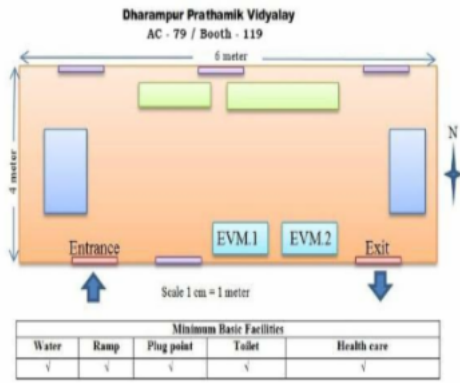

নির্বাচক নিবন্ধন আধিকারিকের স্বাক্ষর

Nazri Naksha

Google Map View

Polling Station Building Front View

Polling Station Front View

Cad View

Key MAP View

1 নাম : ফুলেশ্বরী (মণ্ডল) প্রামাণিক স্বামীর নাম: চন্দ্রসেখর মণ্ডল বাড়ির নং : n0114 বয়স : 37 লিঙ্গ : মহিলা	WPL0436279 ফটো উপলব্ধ	2 নাম : দেবজিত কর্মকার পিতার নাম: রনজিত কর্মকার বাড়ির নং : ধরমপুর বয়স : 23 লিঙ্গ : পুরুষ	WPL2417939 ফটো উপলব্ধ	3 নাম : সায়ন চৌধুরী মায়ের নাম: দীপ্তি চৌধুরী বাড়ির নং : এন0002 বয়স : 22 লিঙ্গ : পুরুষ	WPL2497949 ফটো উপলব্ধ
4 নাম : শ্রাবণী চৌধুরী পিতার নাম: রবীন্দ্রনাথ চৌধুরী বাড়ির নং : এন0003 বয়স : 22 লিঙ্গ : মহিলা	WPL2522076 ফটো উপলব্ধ	5 নাম : দেবাশিস চৌধুরী পিতার নাম: সন্তোষ চৌধুরী বাড়ির নং : n0001 বয়স : 43 লিঙ্গ : পুরুষ	GMY2789691 ফটো উপলব্ধ	6 নাম : সৌরভ চৌধুরী পিতার নাম: সমীর চৌধুরী বাড়ির নং : n0001 বয়স : 27 লিঙ্গ : পুরুষ	WPL1927896 ফটো উপলব্ধ
7 নাম : সবিতা চৌধুরী স্বামীর নাম: সন্তোষ চৌধুরী বাড়ির নং : n0001 বয়স : 79 লিঙ্গ : মহিলা	WPL2132389 ফটো উপলব্ধ	8 নাম : দীপ্তি চৌধুরী স্বামীর নাম: সাধন চৌধুরী বাড়ির নং : n0002 বয়স : 56 লিঙ্গ : মহিলা	GMY1616622 ফটো উপলব্ধ	9 নাম : শিপ্রা চৌধুরী (বিশ্বাস) স্বামীর নাম: দেবাশীষ চৌধুরী বাড়ির নং : n0001 বয়স : 40 লিঙ্গ : মহিলা	GMY2789709 ফটো উপলব্ধ
10 নাম : ভগবতী চৌধুরী স্বামীর নাম: সনত চৌধুরী বাড়ির নং : n0002 বয়স : 76 লিঙ্গ : মহিলা	WB/11/070/525217 ফটো উপলব্ধ	11 নাম : রবীন্দ্রনাথ চৌধুরী পিতার নাম: রনজিত চৌধুরী বাড়ির নং : n0003 বয়স : 55 লিঙ্গ : পুরুষ	GMY1083971 ফটো উপলব্ধ	12 নাম : সান্ত্বনা চৌধুরী স্বামীর নাম: রবীন্দ্রনাথ চৌধুরী বাড়ির নং : n0110 বয়স : 47 লিঙ্গ : মহিলা	WPL0508416 ফটো উপলব্ধ
13 নাম : রনজিৎ কুমার চৌধুরী পিতার নাম: ফনীভূষণ চৌধুরী বাড়ির নং : n0228 বয়স : 77 লিঙ্গ : পুরুষ	WB/11/070/525374 ফটো উপলব্ধ	14 নাম : তপন চৌধুরী পিতার নাম: সনত চৌধুরী বাড়ির নং : n0002 বয়স : 50 লিঙ্গ : পুরুষ	GMY2184307 ফটো উপলব্ধ	15 নাম : নমিতা চৌধুরী স্বামীর নাম: সমীর চৌধুরী বাড়ির নং : n0001 বয়স : 50 লিঙ্গ : মহিলা	WPL2132405 ফটো উপলব্ধ
16 নাম : বাঁথিকা চৌধুরী (মন্ডল) স্বামীর নাম: তপন চৌধুরী বাড়ির নং : n0002 বয়স : 45 লিঙ্গ : মহিলা	GMY2789683 ফটো উপলব্ধ	17 নাম : সমীর চৌধুরী পিতার নাম: সন্তোষ চৌধুরী বাড়ির নং : n0001 বয়স : 55 লিঙ্গ : পুরুষ	WPL2133767 ফটো উপলব্ধ	18 নাম : সুপ্রিয়া বিশ্বাস পিতার নাম: ভক্ত বিশ্বাস বাড়ির নং : এন0070 বয়স : 27 লিঙ্গ : মহিলা	WPL1979434 ফটো উপলব্ধ
19 নাম : রীতি নাজির স্বামীর নাম: সৌমেন নাজির বাড়ির নং : ধরমপুর বয়স : 24 লিঙ্গ : মহিলা	WPL2533438 ফটো উপলব্ধ	20 নাম : বাসুদেব প্রামাণিক পিতার নাম: অজিত প্রামাণিক বাড়ির নং : এন0102 বয়স : 38 লিঙ্গ : পুরুষ	LQD2284438 ফটো উপলব্ধ	21 নাম : মল্লিকা বিশ্বাস প্রামাণিক অন্যান্য: মনুথ প্রামাণিক বাড়ির নং : n0093 বয়স : 30 লিঙ্গ : মহিলা	WPL1627066 ফটো উপলব্ধ
22 নাম : অসীম বিশ্বাস অন্যান্য: আল্পনা বিশ্বাস বাড়ির নং : এন0094 বয়স : 54 লিঙ্গ : পুরুষ	WPL2465326 ফটো উপলব্ধ	23 নাম : চন্দনা প্রামাণিক স্বামীর নাম: ডালিম প্রামাণিক বাড়ির নং : n0101 বয়স : 39 লিঙ্গ : মহিলা	GMY2676633 ফটো উপলব্ধ	24 নাম : মাধব প্রামাণিক পিতার নাম: মৃত্যুঞ্জয় প্রামাণিক বাড়ির নং : n0102 বয়স : 55 লিঙ্গ : পুরুষ	WPL2134427 ফটো উপলব্ধ
25 নাম : সুব্রত প্রামাণিক পিতার নাম: বাপি প্রামাণিক বাড়ির নং : এন0101 বয়স : 25 লিঙ্গ : পুরুষ	WPL1997428 ফটো উপলব্ধ	26 নাম : সোম্যজ্যোতি বিশ্বাস মায়ের নাম: আল্পনা বিশ্বাস বাড়ির নং : এন0094 বয়স : 25 লিঙ্গ : পুরুষ	WPL2036051 ফটো উপলব্ধ	27 নাম : নির্মল প্রামাণিক পিতার নাম: দশরথ প্রামাণিক বাড়ির নং : এন0125 বয়স : 25 লিঙ্গ : পুরুষ	WPL2036069 ফটো উপলব্ধ
28 নাম : প্রনব প্রামাণিক পিতার নাম: প্রহ্লাদ প্রামাণিক বাড়ির নং : এন0094 বয়স : 25 লিঙ্গ : পুরুষ	WPL2497766 ফটো উপলব্ধ	29 নাম : বিলিক প্রামাণিক পিতার নাম: বাদল প্রামাণিক বাড়ির নং : এন0101 বয়স : 22 লিঙ্গ : মহিলা	WPL2522050 ফটো উপলব্ধ	30 নাম : মনুথ প্রামাণিক পিতার নাম: বিজয় প্রামাণিক বাড়ির নং : n0093 বয়স : 31 লিঙ্গ : পুরুষ	WPL1501196 ফটো উপলব্ধ