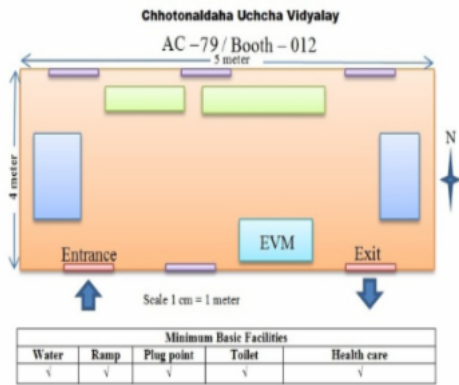

নির্বাচক নিবন্ধন আধিকারিকের স্বাক্ষর

Nazri Naksha

Google Map View

Polling Station Building Front View

Polling Station Front View

Cad View

Key MAP View

বিধানসভা নির্বাচনক্ষেত্রের নং, নাম : 79-পলাশীপাড়া  
ভাগ নং, নাম : 1-ছোটনলদহ দক্ষিনপাড়া,জঙ্গলীপাড়া