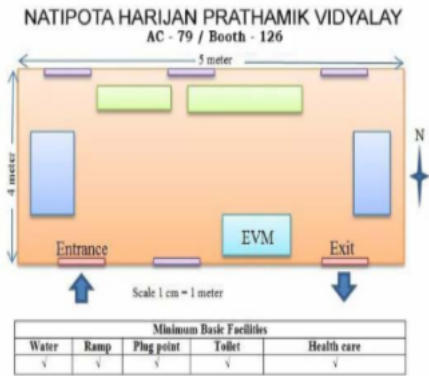

নির্বাচক নিবন্ধন আধিকারিকের স্বাক্ষর

Nazri Naksha

Google Map View

NATIPOTA HARIJAN PRATHAMIK VIDYALAY

AC - 79 / Booth No - 126

Polling Station Building Front View

Polling Station Front View

Cad View