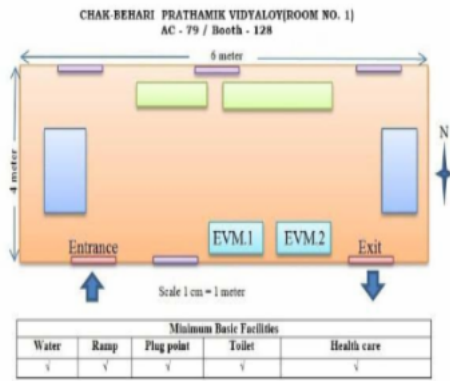

নির্বাচক নিবন্ধন আধিকারিকের স্বাক্ষর

Nazri Naksha

Google Map View

**Chakbehari Prathamik Vidyalay
(Room No. - 1)
AC - 79 / Booth No - 128**

Polling Station Building Front View

Polling Station Front View

Cad View