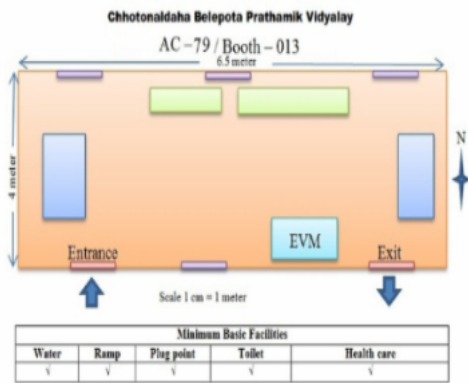

নির্বাচক নিবন্ধন আধিকারিকের স্বাক্ষর

Nazri Naksha

Google Map View

Polling Station Building Front View

Polling Station Front View

Cad View

Key MAP View

1 নাম : বুদ্ধদেব কর্মকার পিতার নাম: বুদ্ধদেব কর্মকার বাড়ির নং : n0183 বয়স : 52 লিঙ্গ : পুরুষ	WPL1290956 ফটো উপলব্ধ	2 নাম : প্রতীক কর্মকার পিতার নাম: বুদ্ধদেব কর্মকার বাড়ির নং : n0183 বয়স : 31 লিঙ্গ : পুরুষ	WPL1454636 ফটো উপলব্ধ	3 নাম : রিকু কর্মকার স্বামীর নাম: বুদ্ধদেব কর্মকার বাড়ির নং : n0184 বয়স : 52 লিঙ্গ : মহিলা	WPL1290964 ফটো উপলব্ধ
4 নাম : অভিজিৎ কর্মকার পিতার নাম: বুদ্ধদেব কর্মকার বাড়ির নং : n0183 বয়স : 28 লিঙ্গ : পুরুষ	WPL1761006 ফটো উপলব্ধ	5 নাম : শুভদীপ ঘোষ পিতার নাম: সুপ্রভাত ঘোষ বাড়ির নং : n0004 বয়স : 29 লিঙ্গ : পুরুষ	WPL1761113 ফটো উপলব্ধ	6 নাম : মাধব ঘোষ পিতার নাম: অসীম ঘোষ বাড়ির নং : n0138 বয়স : 28 লিঙ্গ : পুরুষ	WPL1861103 ফটো উপলব্ধ
7 নাম : মল্লিকা ঘোষ স্বামীর নাম: শংকর কুমার ঘোষ বাড়ির নং : n0005 বয়স : 43 লিঙ্গ : মহিলা	GMY2645471 ফটো উপলব্ধ	8 নাম : বাপ্পাদিতা মন্ডল পিতার নাম: বিশ্বজিৎ মন্ডল বাড়ির নং : n0007 বয়স : 31 লিঙ্গ : পুরুষ	WPL1454693 ফটো উপলব্ধ	9 নাম : সান্ত্বনা ঘোষ স্বামীর নাম: পরেশচন্দ্র ঘোষ বাড়ির নং : n0003 বয়স : 37 লিঙ্গ : মহিলা	GMY2753918 ফটো উপলব্ধ
10 নাম : পরেশচন্দ্র ঘোষ পিতার নাম: অদ্বৈত ঘোষ বাড়ির নং : n0003 বয়স : 54 লিঙ্গ : পুরুষ	WPL2550010 ফটো উপলব্ধ	11 নাম : প্রিয়া ঘোষ পিতার নাম: বাপন ঘোষ বাড়ির নং : এন0003 বয়স : 24 লিঙ্গ : মহিলা	WPL2556397 ফটো উপলব্ধ	12 নাম : প্রিয়া ঘোষ স্বামীর নাম: যাদব ঘোষ বাড়ির নং : এন0138 বয়স : 26 লিঙ্গ : মহিলা	NHW2069771 ফটো উপলব্ধ
13 নাম : দেবশীষ ঘোষ পিতার নাম: গনেশ ঘোষ বাড়ির নং : n0006 বয়স : 33 লিঙ্গ : পুরুষ	WPL1370196 ফটো উপলব্ধ	14 নাম : যমুনা ঘোষ স্বামীর নাম: ভজন ঘোষ বাড়ির নং : n0002 বয়স : 56 লিঙ্গ : মহিলা	WB/11/070/345293 ফটো উপলব্ধ	15 নাম : বাপন ঘোষ পিতার নাম: অদ্বৈত ঘোষ বাড়ির নং : n0003 বয়স : 49 লিঙ্গ : পুরুষ	WB/11/070/345356 ফটো উপলব্ধ
16 নাম : রাজু ঘোষ পিতার নাম: কার্তিক ঘোষ বাড়ির নং : n0210 বয়স : 34 লিঙ্গ : পুরুষ	WPL1180983 ফটো উপলব্ধ	17 নাম : সোহাগী ঘোষ স্বামীর নাম: কার্তিক ঘোষ বাড়ির নং : n0209 বয়স : 50 লিঙ্গ : মহিলা	WPL2634350 ফটো উপলব্ধ	18 নাম : কার্তিক ঘোষ পিতার নাম: পাঁচগোপাল ঘোষ বাড়ির নং : n0208 বয়স : 54 লিঙ্গ : পুরুষ	WB/11/070/345512 ফটো উপলব্ধ
19 নাম : তুলসী ঘোষ স্বামীর নাম: তিরিং ঘোষ বাড়ির নং : n0180 বয়স : 66 লিঙ্গ : মহিলা	WB/11/070/345292 ফটো উপলব্ধ	20 নাম : সুপ্রিয় ঘোষ পিতার নাম: তারক ঘোষ বাড়ির নং : n0162 বয়স : 34 লিঙ্গ : পুরুষ	WPL1290394 ফটো উপলব্ধ	21 নাম : সারথী ঘোষ স্বামীর নাম: তারক ঘোষ বাড়ির নং : n0162 বয়স : 59 লিঙ্গ : মহিলা	WB/11/070/345333 ফটো উপলব্ধ
22 নাম : তারক ঘোষ পিতার নাম: পাগলচন্দ্র ঘোষ বাড়ির নং : n0162 বয়স : 71 লিঙ্গ : পুরুষ	WB/11/070/345401 ফটো উপলব্ধ	23 নাম : যাদব ঘোষ পিতার নাম: অসিত ঘোষ বাড়ির নং : n0138 বয়স : 33 লিঙ্গ : পুরুষ	WPL1583483 ফটো উপলব্ধ	24 নাম : সোহাগী ঘোষ স্বামীর নাম: অসিত ঘোষ বাড়ির নং : n0138 বয়স : 57 লিঙ্গ : মহিলা	WB/11/070/345408 ফটো উপলব্ধ
25 নাম : অসীম ঘোষ পিতার নাম: নিত্যগোপাল ঘোষ বাড়ির নং : n0138 বয়স : 65 লিঙ্গ : পুরুষ	WPL2717312 ফটো উপলব্ধ	26 নাম : সুবর্ণ ঘোষ স্বামীর নাম: নিত্যগোপাল ঘোষ বাড়ির নং : n0138 বয়স : 83 লিঙ্গ : মহিলা	WPL2631455 ফটো উপলব্ধ	27 নাম : রমেশ ঘোষ পিতার নাম: নেহু ঘোষ বাড়ির নং : n0047 বয়স : 39 লিঙ্গ : পুরুষ	GMY2495562 ফটো উপলব্ধ
28 নাম : দীনেশ ঘোষ পিতার নাম: নেহু ঘোষ বাড়ির নং : n0047 বয়স : 41 লিঙ্গ : পুরুষ	GMY2361897 ফটো উপলব্ধ	29 নাম : টুকুরানী ঘোষ স্বামীর নাম: নেহু ঘোষ বাড়ির নং : n0047 বয়স : 53 লিঙ্গ : মহিলা	WB/11/070/345142 ফটো উপলব্ধ	30 নাম : নেহু ঘোষ পিতার নাম: হরিপদ ঘোষ বাড়ির নং : n0047 বয়স : 59 লিঙ্গ : পুরুষ	WB/11/070/345163 ফটো উপলব্ধ