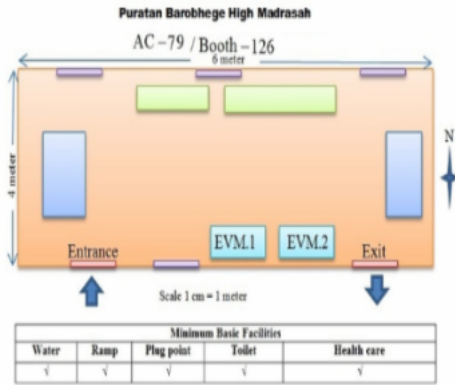

নির্বাচক নিবন্ধন আধিকারিকের স্বাক্ষর

Nazri Naksha

Google Map View

Polling Station Building Front View

Polling Station Front View

Cad View

Key MAP View

1 নাম : আয়েসা সুলতানা স্বামীর নাম: আব্দুর রফিক বাড়ির নং : n0090 বয়স : 47 লিঙ্গ : মহিলা	FJN1455518 ফটো উপলব্ধ	2 নাম : মামনুর রহমান পিতার নাম: ফজলুর রহমান বাড়ির নং : n0023 বয়স : 35 লিঙ্গ : পুরুষ	WPL1239045 ফটো উপলব্ধ	3 নাম : নুরজাহান সেখ স্বামীর নাম: আব্দুল হাকিম সেখ বাড়ির নং : n0041 বয়স : 64 লিঙ্গ : মহিলা	WB/11/071/000483 ফটো উপলব্ধ
4 নাম : কাইসুর রহমান পিতার নাম: ফজলুর রহমান বাড়ির নং : এন0023 বয়স : 25 লিঙ্গ : পুরুষ	WPL2000461 ফটো উপলব্ধ	5 নাম : মোঃ তোসিকুল হক পিতার নাম: আব্দুল হাকিম বাড়ির নং : এন0041 বয়স : 27 লিঙ্গ : পুরুষ	WPL2000529 ফটো উপলব্ধ	6 নাম : সাকের বানু খাতুন পিতার নাম: মোনাজাত মন্ডল বাড়ির নং : এন0023 বয়স : 27 লিঙ্গ : মহিলা	WPL2259869 ফটো উপলব্ধ
7 নাম : ফিরদৌসী খাতুন স্বামীর নাম: মোস্তাকিম সেখ বাড়ির নং : N0148 বয়স : 32 লিঙ্গ : মহিলা	THC1450220 ফটো উপলব্ধ	8 নাম : সাইফুল হক পিতার নাম: আব্দুল হাকিম বাড়ির নং : n0041 বয়স : 38 লিঙ্গ : পুরুষ	FJN2127454 ফটো উপলব্ধ	9 নাম : সারিফুন সেখ স্বামীর নাম: ফজলুর রহমান বাড়ির নং : n0023 বয়স : 51 লিঙ্গ : মহিলা	WPL2087419 ফটো উপলব্ধ
10 নাম : আব্দুল হাকিম পিতার নাম: জসিমুদ্দিন সেখ বাড়ির নং : n0041 বয়স : 65 লিঙ্গ : পুরুষ	FJN1400621 ফটো উপলব্ধ	11 নাম : ফজলুর রহমান পিতার নাম: ওবেদালী সেখ বাড়ির নং : n0023 বয়স : 66 লিঙ্গ : পুরুষ	WB/11/071/000469 ফটো উপলব্ধ	12 নাম : নাসিম আক্তার পিতার নাম: হাবিবুর সেখ বাড়ির নং : n0032 বয়স : 27 লিঙ্গ : পুরুষ	WPL1969971 ফটো উপলব্ধ
13 নাম : গোলাপহার খাতুন সেখ পিতার নাম: বাবুর আলি সেখ বাড়ির নং : n0045 বয়স : 38 লিঙ্গ : মহিলা	FJN2555753 ফটো উপলব্ধ	14 নাম : রেহেনা সেখ স্বামীর নাম: বাবুর আলী বাড়ির নং : n0045 বয়স : 55 লিঙ্গ : মহিলা	WPL2314003 ফটো উপলব্ধ	15 নাম : বাবুর আলী পিতার নাম: জাবেদ আলী বাড়ির নং : n0045 বয়স : 56 লিঙ্গ : পুরুষ	WPL2314060 ফটো উপলব্ধ
16 নাম : রাখিবা খাতুন স্বামীর নাম: মোঃ জহিরুল সেখ বাড়ির নং : n0165 বয়স : 30 লিঙ্গ : মহিলা	WPL1649177 ফটো উপলব্ধ	17 নাম : মুরসিদা খাতুন পিতার নাম: সামাদ সেখ বাড়ির নং : n00 বয়স : 24 লিঙ্গ : মহিলা	WPL2278703 ফটো উপলব্ধ	18 নাম : হাসিনা খাতুন স্বামীর নাম: মামনুর রহমান বাড়ির নং : n0136 বয়স : 37 লিঙ্গ : মহিলা	WPL0989657 ফটো উপলব্ধ
19 নাম : ইমরান পীর পিতার নাম: আমরুল পীর বাড়ির নং : এন0008 বয়স : 25 লিঙ্গ : পুরুষ	WPL2000479 ফটো উপলব্ধ	20 নাম : বিলকিস বিবি স্বামীর নাম: মোস্তাকিম পীর বাড়ির নং : n0001 বয়স : 38 লিঙ্গ : মহিলা	FJN2641926 ফটো উপলব্ধ	21 নাম : মান্নান পীর পিতার নাম: ইছাহক পীর বাড়ির নং : n0003 বয়স : 35 লিঙ্গ : পুরুষ	WPL1398593 ফটো উপলব্ধ
22 নাম : ওয়ারেচ পীর পিতার নাম: সহিদ পীর বাড়ির নং : n0004 বয়স : 36 লিঙ্গ : পুরুষ	WPL0573170 ফটো উপলব্ধ	23 নাম : লালচাঁদ পীর পিতার নাম: সাইফুদ্দিন পীর বাড়ির নং : n0089 বয়স : 37 লিঙ্গ : পুরুষ	WPL1239714 ফটো উপলব্ধ	24 নাম : সাগরী পীর স্বামীর নাম: জাকির পীর বাড়ির নং : n0005 বয়স : 47 লিঙ্গ : মহিলা	WPL2088060 ফটো উপলব্ধ
25 নাম : মনজুরা পীর স্বামীর নাম: জাহের আলি পীর বাড়ির নং : n0004 বয়স : 33 লিঙ্গ : মহিলা	WPL1238930 ফটো উপলব্ধ	26 নাম : সাফিকুল পীর পিতার নাম: আব্দুল আলিম পীর বাড়ির নং : n0058 বয়স : 33 লিঙ্গ : পুরুষ	WPL1507292 ফটো উপলব্ধ	27 নাম : সেলিনা পীর স্বামীর নাম: আলিম পীর বাড়ির নং : n0058 বয়স : 56 লিঙ্গ : মহিলা	WB/11/071/000100 ফটো উপলব্ধ
28 নাম : জিয়াতন বিবি পীর স্বামীর নাম: ছাইফুদ্দিন পীর বাড়ির নং : n0089 বয়স : 61 লিঙ্গ : মহিলা	WB/11/071/000251 ফটো উপলব্ধ	29 নাম : জরনগা পীর পিতার নাম: ছাইফুদ্দিন পীর বাড়ির নং : n0089 বয়স : 35 লিঙ্গ : মহিলা	WPL1239698 ফটো উপলব্ধ	30 নাম : সুনালী পীর পিতার নাম: ছাইফুদ্দিন পীর বাড়ির নং : n0089 বয়স : 35 লিঙ্গ : মহিলা	WPL1239680 ফটো উপলব্ধ