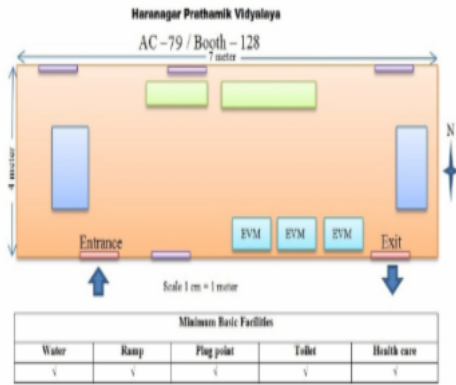

নির্বাচক নিবন্ধন আধিকারিকের স্বাক্ষর

Nazri Naksha

Google Map View

Polling Station Building Front View

Polling Station Front View

Cad View

Key MAP View

বিধানসভা নির্বাচনক্ষেত্রের নং, নাম : 79-পলাশীপাড়া  
ভাগ নং, নাম : 1-বারোভেগে পশ্চিমপাড়া,