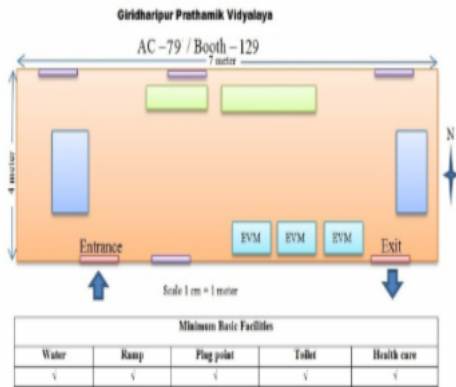

নির্বাচক নিবন্ধন আধিকারিকের স্বাক্ষর

Nazri Naksha

Google Map View

Polling Station Building Front View

Polling Station Front View

Cad View

Key MAP View

বিধানসভা নির্বাচনক্ষেত্রের নং, নাম : 79-পলাশীপাড়া
ভাগ নং, নাম : 1-বারোভেগে পশ্চিমপাড়া,