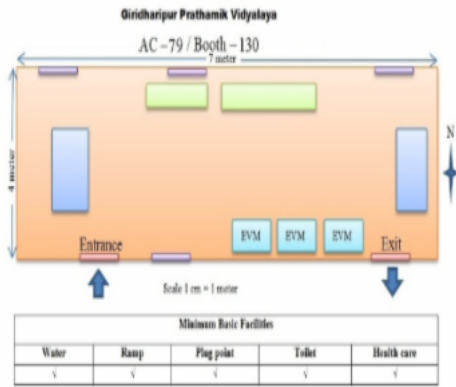

নির্বাচক নিবন্ধন আধিকারিকের স্বাক্ষর

Nazri Naksha

Google Map View

Polling Station Building Front View

Polling Station Front View

Cad View

Key MAP View

বিধানসভা নির্বাচনক্ষেত্রের নং, নাম : 79-পলাশীপাড়া
ভাগ নং, নাম : 1-হরনগর মধ্যপাড়া,