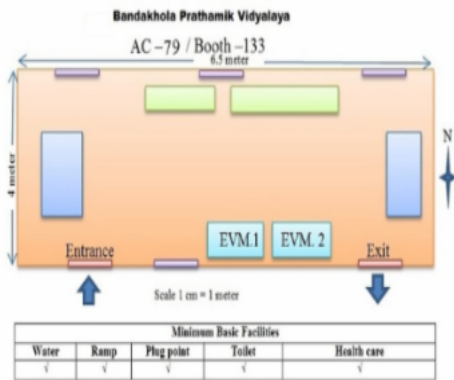

নির্বাচক নিবন্ধন আধিকারিকের স্বাক্ষর

Nazri Naksha

Google Map View

Polling Station Building Front View

Polling Station Front View

Cad View

Key MAP View

1 নাম : রাকিবা খাতুন পিতার নাম: সাহিদুর রহমান বাড়ির নং : n0032 বয়স : 27 লিঙ্গ : মহিলা	WPL1896547 ফটো উপলব্ধ	2 নাম : রেশমিনা বিবি স্বামীর নাম: ইসরাইল সেখ বাড়ির নং : n0144 বয়স : 33 লিঙ্গ : মহিলা	WPL1511344 ফটো উপলব্ধ	3 নাম : তহিত আলি মণ্ডল পিতার নাম: ইউসুফ মণ্ডল বাড়ির নং : n0032 বয়স : 55 লিঙ্গ : পুরুষ	WPL2135804 ফটো উপলব্ধ
4 নাম : নাজমিনা খাতুন স্বামীর নাম: ইজাজুল সেখ বাড়ির নং : n0032 বয়স : 34 লিঙ্গ : মহিলা	WPL2320422 ফটো উপলব্ধ	5 নাম : ইজারুল সেখ পিতার নাম: মহিত সেখ বাড়ির নং : n0032 বয়স : 36 লিঙ্গ : পুরুষ	WPL1141746 ফটো উপলব্ধ	6 নাম : কলিমুদ্দিন সেখ পিতার নাম: মহিত আলি সেখ বাড়ির নং : n0032 বয়স : 35 লিঙ্গ : পুরুষ	WPL1141860 ফটো উপলব্ধ
7 নাম : পারভিনা বিবি স্বামীর নাম: বাসার মণ্ডল বাড়ির নং : n0032 বয়স : 41 লিঙ্গ : মহিলা	FJN2557015 ফটো উপলব্ধ	8 নাম : আসলিমা বিবি সেখ স্বামীর নাম: মহিত আলি সেখ বাড়ির নং : n0032 বয়স : 72 লিঙ্গ : মহিলা	WPL2375467 ফটো উপলব্ধ	9 নাম : সকিনা বিবি স্বামীর নাম: সেলিমউদ্দিন মণ্ডল বাড়ির নং : n0032 বয়স : 46 লিঙ্গ : মহিলা	FJN2643047 ফটো উপলব্ধ
10 নাম : জায়ফন বিবি পিতার নাম: সাহিদুর মণ্ডল বাড়ির নং : n0032 বয়স : 52 লিঙ্গ : মহিলা	WPL2375491 ফটো উপলব্ধ	11 নাম : মোহাঃসেলিমউদ্দিন সেখ পিতার নাম: সাহিদুর রহমান বাড়ির নং : n0032 বয়স : 56 লিঙ্গ : পুরুষ	WPL2376663 ফটো উপলব্ধ	12 নাম : মহিত আলি সেখ পিতার নাম: ইউসুফ সেখ বাড়ির নং : n0032 বয়স : 77 লিঙ্গ : পুরুষ	WPL2375384 ফটো উপলব্ধ
13 নাম : ফেরদৌস আরা বেগম স্বামীর নাম: আলি সেখ বাড়ির নং : n0199 বয়স : 52 লিঙ্গ : মহিলা	WPL1983337 ফটো উপলব্ধ	14 নাম : ছালেমা বিবি স্বামীর নাম: সাহিদুর মণ্ডল বাড়ির নং : n0032 বয়স : 76 লিঙ্গ : মহিলা	WPL2376457 ফটো উপলব্ধ	15 নাম : মোহাঃ জসিমউদ্দিন সেখ পিতার নাম: সাহিদুর রহমান বাড়ির নং : n0032 বয়স : 35 লিঙ্গ : পুরুষ	WPL1141878 ফটো উপলব্ধ
16 নাম : মুনিফা খাতুন স্বামীর নাম: ইনামুল হক বাড়ির নং : n0157 বয়স : 30 লিঙ্গ : মহিলা	WPL1633072 ফটো উপলব্ধ	17 নাম : কাবাতুল্লা সেখ পিতার নাম: মহিত আলি সেখ বাড়ির নং : n0032 বয়স : 30 লিঙ্গ : পুরুষ	WPL1721224 ফটো উপলব্ধ	18 নাম : আশিব উদ্দিন পিতার নাম: সাহিদুর রহমান বাড়ির নং : n0032 বয়স : 31 লিঙ্গ : পুরুষ	WPL1511237 ফটো উপলব্ধ
19 নাম : সাহেরা মণ্ডল স্বামীর নাম: তহিত আলী মণ্ডল বাড়ির নং : n0032 বয়স : 54 লিঙ্গ : মহিলা	WPL2680379 ফটো উপলব্ধ	20 নাম : রসিদা বিবি স্বামীর নাম: অলিউল্লা বিশ্বাস বাড়ির নং : n0223 বয়স : 40 লিঙ্গ : মহিলা	WPL0609909 ফটো উপলব্ধ	21 নাম : বাসার মণ্ডল পিতার নাম: মহিত আলি সেখ বাড়ির নং : n0032 বয়স : 51 লিঙ্গ : পুরুষ	WPL2375681 ফটো উপলব্ধ
22 নাম : ইসমাইল মণ্ডল পিতার নাম: বাসার মণ্ডল বাড়ির নং : N0032 বয়স : 25 লিঙ্গ : পুরুষ	WPL2040301 ফটো উপলব্ধ	23 নাম : নিহারিকা খাতুন সেখ পিতার নাম: আনিসুর রহমান সেখ বাড়ির নং : n0106 বয়স : 32 লিঙ্গ : মহিলা	WPL0608349 ফটো উপলব্ধ	24 নাম : সোহেল রহমান সেখ পিতার নাম: আনিসুর রহমান সেখ বাড়ির নং : n0106 বয়স : 31 লিঙ্গ : পুরুষ	WPL1511203 ফটো উপলব্ধ
25 নাম : আনিসুর রহমান সেখ পিতার নাম: ওহাব আলি সেখ বাড়ির নং : n0106 বয়স : 59 লিঙ্গ : পুরুষ	WPL2375236 ফটো উপলব্ধ	26 নাম : লাইলা রহমান সেখ স্বামীর নাম: আনিসুর রহমান সেখ বাড়ির নং : n0106 বয়স : 55 লিঙ্গ : মহিলা	WPL2375202 ফটো উপলব্ধ	27 নাম : সামিনউদ্দিন সেখ পিতার নাম: মোহাঃ সেলিমউদ্দিন সেখ বাড়ির নং : এন0032 বয়স : 23 লিঙ্গ : পুরুষ	WPL2443596 ফটো উপলব্ধ
28 নাম : ইয়াসিন মণ্ডল পিতার নাম: বাসার মণ্ডল বাড়ির নং : এন0032 বয়স : 23 লিঙ্গ : পুরুষ	WPL2441459 ফটো উপলব্ধ	29 নাম : মহব্বুল সেখ পিতার নাম: জিল্লুর রহমান সেখ বাড়ির নং : n0032 বয়স : 50 লিঙ্গ : পুরুষ	FJN2557007 ফটো উপলব্ধ	30 নাম : অকবাসউদ্দিন সেখ পিতার নাম: মোনরুদ্দিন সেখ বাড়ির নং : n0065 বয়স : 25 লিঙ্গ : পুরুষ	WPL2124907 ফটো উপলব্ধ