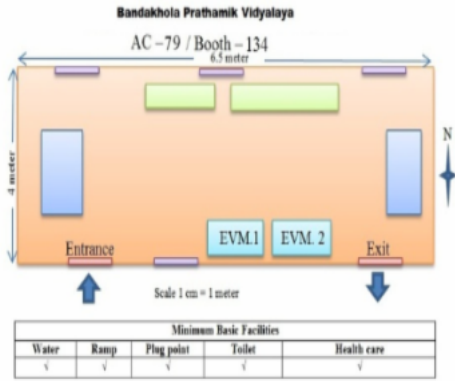

নির্বাচক নিবন্ধন আধিকারিকের স্বাক্ষর

Nazri Naksha

Google Map View

Polling Station Building Front View

Polling Station Front View

Cad View

Key MAP View

| | | | | | |
|---|--------------------------------|--|--------------------------------|--|--------------------------------|
| 1 নাম : আসকার সেখ পিতার নাম : ইজাজুলহক সেখ বাড়ির নং : n0033 বয়স : 34 লিঙ্গ : পুরুষ | WPL1511385 ফটো উপলব্ধ | 2 নাম : নেছার সেখ পিতার নাম : ইজাজুল হক সেখ বাড়ির নং : n0033 বয়স : 30 লিঙ্গ : পুরুষ | WPL1633023 ফটো উপলব্ধ | 3 নাম : সারিকুল সেখ পিতার নাম : ইজাজুল হক সেখ বাড়ির নং : n0033 বয়স : 35 লিঙ্গ : পুরুষ | WPL1511534 ফটো উপলব্ধ |
| 4 নাম : মালেকা খাতুন স্বামীর নাম : আজহার সেখ বাড়ির নং : n0033 বয়স : 27 লিঙ্গ : মহিলা | WPL1896786 ফটো উপলব্ধ | 5 নাম : হাসনা খাতুন পিতার নাম : হায়াত আলি মন্ডল বাড়ির নং : এন0033 বয়স : 27 লিঙ্গ : মহিলা | XUW1911783 ফটো উপলব্ধ | 6 নাম : আজহার সেখ পিতার নাম : ইজাজুলহক সেখ বাড়ির নং : n0033 বয়স : 35 লিঙ্গ : পুরুষ | WPL1511393 ফটো উপলব্ধ |
| 7 নাম : জারিনা সেখ স্বামীর নাম : ইজাজুলহক সেখ বাড়ির নং : n0033 বয়স : 58 লিঙ্গ : মহিলা | WB/11/071/009216 ফটো উপলব্ধ | 8 নাম : ইজাজুলহক সেখ পিতার নাম : কাছেদ সেখ বাড়ির নং : n0033 বয়স : 66 লিঙ্গ : পুরুষ | WB/11/071/009485 ফটো উপলব্ধ | 9 নাম : সকি বিবি স্বামীর নাম : আসকার সেখ বাড়ির নং : n0033 বয়স : 33 লিঙ্গ : মহিলা | WPL1511419 ফটো উপলব্ধ |
| 10 নাম : কারিমা ইয়াসমিন স্বামীর নাম : নেছার সেখ বাড়ির নং : এন0033 বয়স : 23 লিঙ্গ : মহিলা | WPL2482156 ফটো উপলব্ধ | 11 নাম : জামেনা বিবি স্বামীর নাম : কাছেদ সেখ বাড়ির নং : n0033 বয়স : 81 লিঙ্গ : মহিলা | WPL2537223 ফটো উপলব্ধ | 12 নাম : নাজেরা মোল্লা স্বামীর নাম : আজিবুর মোল্লা বাড়ির নং : n0124 বয়স : 39 লিঙ্গ : মহিলা | FJN2373264 ফটো উপলব্ধ |
| 13 নাম : সেলিনা বিবি স্বামীর নাম : ফিরোজ মোল্লা বাড়ির নং : n0124 বয়স : 40 লিঙ্গ : মহিলা | FJN2373256 ফটো উপলব্ধ | 14 নাম : ফিরোজ মোল্লা পিতার নাম : লিয়াকত আলি মোল্লা বাড়ির নং : n0124 বয়স : 51 লিঙ্গ : পুরুষ | FJN1904630 ফটো উপলব্ধ | 15 নাম : হাসিরা মোল্লা স্বামীর নাম : আব্দুর রহমান মোল্লা বাড়ির নং : n0124 বয়স : 30 লিঙ্গ : মহিলা | WPL1632967 ফটো উপলব্ধ |
| 16 নাম : আব্দুর রহমান মোল্লা পিতার নাম : লিয়াকত আলি মোল্লা বাড়ির নং : n0124 বয়স : 37 লিঙ্গ : পুরুষ | FJN1904648 ফটো উপলব্ধ | 17 নাম : জালেমা মোল্লা স্বামীর নাম : লিয়াকত আলি মোল্লা বাড়ির নং : n0124 বয়স : 73 লিঙ্গ : মহিলা | WPL2383073 ফটো উপলব্ধ | 18 নাম : মুফিদুল মোল্লা পিতার নাম : লিয়াকত মোল্লা বাড়ির নং : n0124 বয়স : 45 লিঙ্গ : পুরুষ | FJN2155042 ফটো উপলব্ধ |
| 19 নাম : আজিবুর মোল্লা পিতার নাম : লিয়াকত মোল্লা বাড়ির নং : n0124 বয়স : 53 লিঙ্গ : পুরুষ | WB/11/071/009827 ফটো উপলব্ধ | 20 নাম : সাহেরা বানু মোল্লা স্বামীর নাম : ফারুক মোল্লা বাড়ির নং : n0124 বয়স : 36 লিঙ্গ : মহিলা | WPL1802297 ফটো উপলব্ধ | 21 নাম : ছাবিলা মোল্লা স্বামীর নাম : মুফিদুল মোল্লা বাড়ির নং : n0124 বয়স : 31 লিঙ্গ : মহিলা | WPL1983550 ফটো উপলব্ধ |
| 22 নাম : ফারুক মোল্লা পিতার নাম : লিয়াকত মোল্লা বাড়ির নং : n0124 বয়স : 37 লিঙ্গ : পুরুষ | FJN2373249 ফটো উপলব্ধ | 23 নাম : লিয়াকত আলি মোল্লা পিতার নাম : আরিজুল্লা মোল্লা বাড়ির নং : n0124 বয়স : 76 লিঙ্গ : পুরুষ | WPL2383081 ফটো উপলব্ধ | 24 নাম : আলতাফুল খাতুন স্বামীর নাম : সাহেব সেখ বাড়ির নং : n0110 বয়স : 28 লিঙ্গ : মহিলা | WPL1983501 ফটো উপলব্ধ |
| 25 নাম : এসমিনা খাতুন স্বামীর নাম : সারিকুল সেখ বাড়ির নং : এন0033 বয়স : 30 লিঙ্গ : মহিলা | WPL1854181 ফটো উপলব্ধ | 26 নাম : তাজমিনা খাতুন স্বামীর নাম : দিলবর সেখ বাড়ির নং : এন0058 বয়স : 30 লিঙ্গ : মহিলা | WPL2136489 ফটো উপলব্ধ | 27 নাম : অসীমা খাতুন স্বামীর নাম : মুহাফির সেখ বাড়ির নং : n0144 বয়স : 26 লিঙ্গ : মহিলা | WPL1983485 ফটো উপলব্ধ |
| 28 নাম : আয়েশা সুলতানা স্বামীর নাম : সাদাম সেখ বাড়ির নং : N0071 বয়স : 25 লিঙ্গ : মহিলা | WPL2003408 ফটো উপলব্ধ | 29 নাম : চাঁদনি খাতুন পিতার নাম : জুলফিকার ভূট্টা সেখ বাড়ির নং : এন0071 বয়স : 25 লিঙ্গ : মহিলা | WPL2482271 ফটো উপলব্ধ | 30 নাম : জুলফিকারভূট্টা সেখ পিতার নাম : রাহাতুল্লা সেখ বাড়ির নং : এন0071 বয়স : 49 লিঙ্গ : পুরুষ | WB/11/071/009495 ফটো উপলব্ধ |