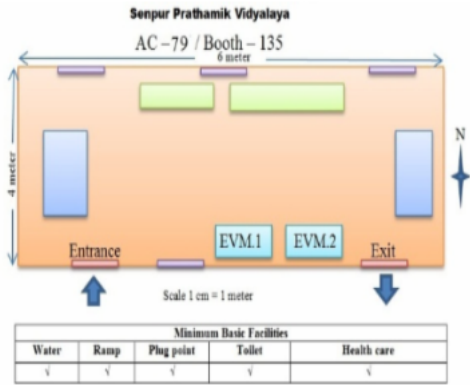

নির্বাচক নিবন্ধন আধিকারিকের স্বাক্ষর

Nazri Naksha

Google Map View

Polling Station Building Front View

Polling Station Front View

Cad View

Key MAP View

1 নাম : মৈমিনা বিবি স্বামীর নাম : হুময়ান কবীর বাড়ির নং : N0160 বয়স : 24 লিঙ্গ : মহিলা	WPL2308955 ফটো উপলব্ধ	2 নাম : হুময়ান কবীর পিতার নাম : তাহের আলি সেখ বাড়ির নং : N0160 বয়স : 26 লিঙ্গ : পুরুষ	WPL2308716 ফটো উপলব্ধ	3 নাম : তনজা খাতুন পিতার নাম : তাহের আলি সেখ বাড়ির নং : n0160 বয়স : 29 লিঙ্গ : মহিলা	WPL1802628 ফটো উপলব্ধ
4 নাম : জেসমিনা বিবি স্বামীর নাম : মুসলিম সেখ বাড়ির নং : n0214 বয়স : 39 লিঙ্গ : মহিলা	WPL0621920 ফটো উপলব্ধ	5 নাম : ওয়াসিম আক্রাম পিতার নাম : আব্দুল মতিন সেখ বাড়ির নং : n0017 বয়স : 26 লিঙ্গ : পুরুষ	WPL1983741 ফটো উপলব্ধ	6 নাম : জেসমিনাহার সেখ স্বামীর নাম : মোঃ ইদ্রিস আলি বাড়ির নং : n0200 বয়স : 33 লিঙ্গ : মহিলা	WPL1401306 ফটো উপলব্ধ
7 নাম : মোঃ ইদ্রিস আলি পিতার নাম : মোঃ নাছরুদ্দিন আলি বাড়ির নং : n0200 বয়স : 43 লিঙ্গ : পুরুষ	FJN2156313 ফটো উপলব্ধ	8 নাম : আকবাস আলি সেখ পিতার নাম : আয়সেদ সেখ বাড়ির নং : n0030 বয়স : 27 লিঙ্গ : পুরুষ	WPL1983618 ফটো উপলব্ধ	9 নাম : নসর আহমেদ পিতার নাম : যাহাদার আহমেদ বাড়ির নং : n0124 বয়স : 81 লিঙ্গ : পুরুষ	WB/11/071/012056 ফটো উপলব্ধ
10 নাম : আহমেদ সাদাম হোসেন পিতার নাম : নসর আহমেদ বাড়ির নং : n0124 বয়স : 30 লিঙ্গ : পুরুষ	WPL1633734 ফটো উপলব্ধ	11 নাম : বাছিরুদ খাতুন আহমেদ স্বামীর নাম : আহমেদ আল মহাম্মদ হোসেন বাড়ির নং : n0124 বয়স : 31 লিঙ্গ : মহিলা	WPL1511781 ফটো উপলব্ধ	12 নাম : আহমেদ আল মহাম্মদ হোসেন পিতার নাম : নসর আহমেদ বাড়ির নং : n0124 বয়স : 33 লিঙ্গ : পুরুষ	WPL1320506 ফটো উপলব্ধ
13 নাম : নুর হোসেন আহমেদ পিতার নাম : নসর আহমেদ বাড়ির নং : n0124 বয়স : 52 লিঙ্গ : পুরুষ	FJN2155794 ফটো উপলব্ধ	14 নাম : শিউলী বিবি বিশ্বাস স্বামীর নাম : জমিউল বিশ্বাস বাড়ির নং : n0124 বয়স : 31 লিঙ্গ : মহিলা	WPL1320514 ফটো উপলব্ধ	15 নাম : সোয়েব ইকবল পিতার নাম : আস্তাব আলি সেখ বাড়ির নং : এন0095 বয়স : 26 লিঙ্গ : পুরুষ	WPL1983659 ফটো উপলব্ধ
16 নাম : সাবিনা ইয়াসমিন স্বামীর নাম : সফিকুল ইসলাম সেখ বাড়ির নং : 126 বয়স : 37 লিঙ্গ : মহিলা	WPL2117042 ফটো উপলব্ধ	17 নাম : নুর নাহার খাতুন স্বামীর নাম : সফিকুল সেখ বাড়ির নং : 126 বয়স : 26 লিঙ্গ : মহিলা	WPL2121051 ফটো উপলব্ধ	18 নাম : রূপালী খাতুন স্বামীর নাম : আলিহাজ সেখ বাড়ির নং : 126 বয়স : 32 লিঙ্গ : মহিলা	WPL2141364 ফটো উপলব্ধ
19 নাম : সান্তনা খাতুন স্বামীর নাম : ছালিমুদ্দিন মল্লিক বাড়ির নং : n0254 বয়স : 26 লিঙ্গ : মহিলা	WPL1983824 ফটো উপলব্ধ	20 নাম : সেলিনা খাতুন পিতার নাম : মামলত সেখ বাড়ির নং : n0253 বয়স : 28 লিঙ্গ : মহিলা	WPL1983774 ফটো উপলব্ধ	21 নাম : নাসিবা খাতুন স্বামীর নাম : বাগবুল বিশ্বাস বাড়ির নং : n0000 বয়স : 24 লিঙ্গ : মহিলা	WPL2308088 ফটো উপলব্ধ
22 নাম : রেনুপা খাতুন স্বামীর নাম : সফি কুল রহমান সেখ বাড়ির নং : n000 বয়স : 28 লিঙ্গ : মহিলা	WPL2307890 ফটো উপলব্ধ	23 নাম : ত্র্যাভেলিয়া খাতুন (আহমেদ) স্বামীর নাম : নুর হোসেন আহমেদ বাড়ির নং : n0208 বয়স : 49 লিঙ্গ : মহিলা	FJN2157527 ফটো উপলব্ধ	24 নাম : সিরিন খাতুন বিবি স্বামীর নাম : সাকির আলি সেখ বাড়ির নং : N00131 বয়স : 30 লিঙ্গ : মহিলা	WPL2001097 ফটো উপলব্ধ
25 নাম : শেফালি খাতুন বিবি স্বামীর নাম : আশিদুল সেখ বাড়ির নং : এন0596 বয়স : 30 লিঙ্গ : মহিলা	WPL2001147 ফটো উপলব্ধ	26 নাম : আমিন ঘরামি পিতার নাম : পটাই ঘরামি বাড়ির নং : n0173 বয়স : 41 লিঙ্গ : পুরুষ	WPL1244490 ফটো উপলব্ধ	27 নাম : পটাই ঘরামি পিতার নাম : নজরআলি ঘরামি বাড়ির নং : n0173 বয়স : 66 লিঙ্গ : পুরুষ	WPL2686772 ফটো উপলব্ধ
28 নাম : হাজেরা ঘরামি স্বামীর নাম : পটাই ঘরামি বাড়ির নং : n0173 বয়স : 61 লিঙ্গ : মহিলা	WPL2686681 ফটো উপলব্ধ	29 নাম : রেহেনা বিবি ঘরামী স্বামীর নাম : মিনারুল ঘরামী বাড়ির নং : n0173 বয়স : 37 লিঙ্গ : মহিলা	WPL1244482 ফটো উপলব্ধ	30 নাম : ফরিদুল ঘরামী পিতার নাম : পটাই ঘরামী বাড়ির নং : n0173 বয়স : 34 লিঙ্গ : পুরুষ	WPL1401298 ফটো উপলব্ধ