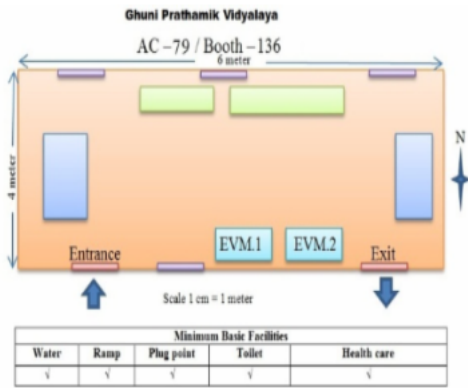

নির্বাচক নিবন্ধন আধিকারিকের স্বাক্ষর

Nazri Naksha

Google Map View

Polling Station Building Front View

Polling Station Front View

Cad View

Key MAP View

1 নাম : ফতেমা খাতুন বিবি স্বামীর নাম: হাবিবুর মল্লিক বাড়ির নং : n0063 বয়স : 26 লিঙ্গ : মহিলা	WPL1991470	2 নাম : হারেচ মন্ডল পিতার নাম: রহমান মণ্ডল বাড়ির নং : n0186 বয়স : 51 লিঙ্গ : পুরুষ	WPL2384774	3 নাম : মামুদা খাতুন স্বামীর নাম: আমাজুল মোল্লা বাড়ির নং : n0137 বয়স : 26 লিঙ্গ : মহিলা	WPL1983980
4 নাম : আয়েসা খাতুন পিতার নাম: ছালাম সেখ বাড়ির নং : n0171 বয়স : 27 লিঙ্গ : মহিলা	WPL1990423	5 নাম : মিসনাহার খাতুন স্বামীর নাম: ইকবাল মল্লিক বাড়ির নং : n0085 বয়স : 28 লিঙ্গ : মহিলা	WPL1990134	6 নাম : খোসনাহার খাতুন স্বামীর নাম: জিল্লুর রহমান মণ্ডল বাড়ির নং : n0154 বয়স : 28 লিঙ্গ : মহিলা	WPL1984194
7 নাম : খোসনাহার খাতুন পিতার নাম: ইবাদত মন্ডল বাড়ির নং : n067 বয়স : 27 লিঙ্গ : মহিলা	WPL2063592	8 নাম : মোসলিমা খাতুন স্বামীর নাম: কাবির সেখ বাড়ির নং : নং 0148 বয়স : 28 লিঙ্গ : মহিলা	WPL2305795	9 নাম : চাঁদনী খাতুন পিতার নাম: ঙ্গদাদুল স্বেজ.খ বাড়ির নং : নং0000 বয়স : 26 লিঙ্গ : পুরুষ	WPL2306207
10 নাম : দোলেনা খাতুন পিতার নাম: ইমাজুদ্দিন সেখ বাড়ির নং : n0026 বয়স : 26 লিঙ্গ : মহিলা	WPL1983915	11 নাম : নুরনাহার খাতুন স্বামীর নাম: আইদুল সেখ বাড়ির নং : n0191 বয়স : 28 লিঙ্গ : মহিলা	WPL1847169	12 নাম : রাজনাহারি খাতুন স্বামীর নাম: সামির মন্ডল বাড়ির নং : n0196 বয়স : 30 লিঙ্গ : মহিলা	WPL1854348
13 নাম : হোসনাহার খাতুন মন্ডল স্বামীর নাম: আক্তারুল মণ্ডল বাড়ির নং : n0067 বয়স : 27 লিঙ্গ : মহিলা	WPL1992262	14 নাম : দলু দফাদার পিতার নাম: রেনুদ দফাদার বাড়ির নং : n0179 বয়স : 62 লিঙ্গ : পুরুষ	WB/11/071/039711	15 নাম : আব্দুলবাবী মণ্ডল পিতার নাম: হাতেমালী মণ্ডল বাড়ির নং : n0162 বয়স : 57 লিঙ্গ : পুরুষ	WPL2384931
16 নাম : ভানু বিওয়া স্বামীর নাম: হাতেমালী সেখ বাড়ির নং : n0162 বয়স : 75 লিঙ্গ : মহিলা	WPL2385367	17 নাম : মহিমা বিবি মন্ডল স্বামীর নাম: আব্দুল বারি মন্ডল বাড়ির নং : n0162 বয়স : 53 লিঙ্গ : মহিলা	WPL2384899	18 নাম : আব্দুল নাইফ মন্ডল পিতার নাম: আব্দুল রহিত মন্ডল বাড়ির নং : এন0162 বয়স : 22 লিঙ্গ : পুরুষ	WPL2484038
19 নাম : বিলকিস খাতুন মন্ডল স্বামীর নাম: আব্দুল সাহিদ মন্ডল বাড়ির নং : n0162 বয়স : 39 লিঙ্গ : মহিলা	FJN2557684	20 নাম : আব্দুল সাহিদ মন্ডল পিতার নাম: হাতেম আলি মন্ডল বাড়ির নং : n0162 বয়স : 45 লিঙ্গ : পুরুষ	FJN2128148	21 নাম : সাবানা ইয়াসমিন বিশ্বাস পিতার নাম: মোশারফ হোসেন বিশ্বাস বাড়ির নং : n0162 বয়স : 29 লিঙ্গ : মহিলা	THC1796119
22 নাম : আব্দুল রহিত মন্ডল পিতার নাম: হাতেমালী মন্ডল বাড়ির নং : n0162 বয়স : 61 লিঙ্গ : পুরুষ	WPL2385177	23 নাম : আবু সামা মন্ডল পিতার নাম: আব্দুল বারি মণ্ডল বাড়ির নং : n0162 বয়স : 31 লিঙ্গ : পুরুষ	WPL1513019	24 নাম : ফারসিনা সেখ স্বামীর নাম: সামসুর রহমান সেখ বাড়ির নং : এন0043 বয়স : 35 লিঙ্গ : মহিলা	WPL1633759
25 নাম : নুন নাহার খাতুন স্বামীর নাম: আব্দুল কাইয়ুম সেখ বাড়ির নং : এন0043 বয়স : 27 লিঙ্গ : মহিলা	WPL2120806	26 নাম : সামানউল্লা সেখ পিতার নাম: করিমুদ্দিন সেখ বাড়ির নং : n0043 বয়স : 66 লিঙ্গ : পুরুষ	WPL2146132	27 নাম : আব্দুল কাইয়ুম সেখ পিতার নাম: সামানউল্লা সেখ বাড়ির নং : n0043 বয়স : 36 লিঙ্গ : পুরুষ	FJN2644342
28 নাম : আজাদ আলি সেখ পিতার নাম: আবদুল হাকিম সেখ বাড়ির নং : এন0043 বয়স : 48 লিঙ্গ : পুরুষ	WPL2141869	29 নাম : তোফাজ্জেল হক পিতার নাম: খামিদ সেখ বাড়ির নং : এন0043 বয়স : 34 লিঙ্গ : পুরুষ	WPL1244011	30 নাম : মৌসুমী খাতুন পিতার নাম: আজাদ আলি সেখ বাড়ির নং : এন0043 বয়স : 27 লিঙ্গ : মহিলা	WPL2001170