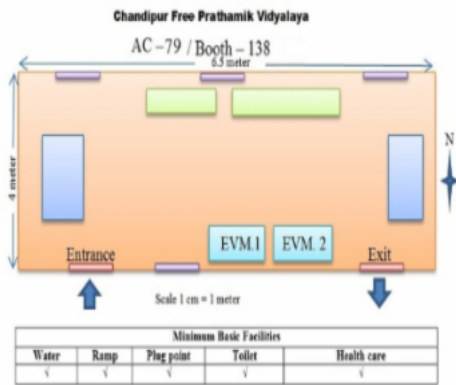

নির্বাচক নিবন্ধন আধিকারিকের স্বাক্ষর

Nazri Naksha

Google Map View

Chandipur Free Prathamik Vidyalaya
Room No. 2
AC - 79 / Booth No - 138

Polling Station Building Front View

Polling Station Front View

Cad View