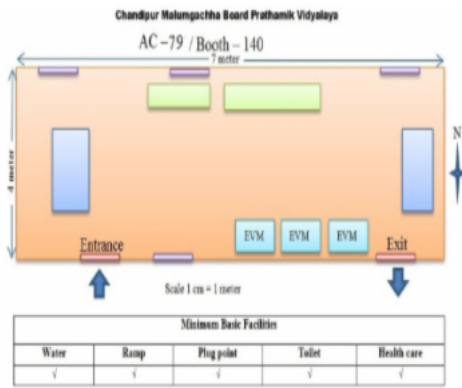

নির্বাচক নিবন্ধন আধিকারিকের স্বাক্ষর

Nazri Naksha

Google Map View

Polling Station Building Front View

Polling Station Front View

Cad View

Key MAP View

বিধানসভা নির্বাচনক্ষেত্রের নং, নাম : 79-পলাশীপাড়া
ভাগ নং, নাম : 1-চণ্ডীপুর মধ্যপাড়া,