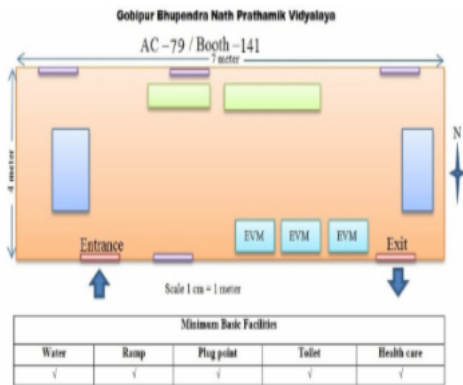

নির্বাচক নিবন্ধন আধিকারিকের স্বাক্ষর

Nazri Naksha

Google Map View

Polling Station Building Front View

Polling Station Front View

Cad View

Key MAP View

1 নাম : সামছুন নাহার বিবি স্বামীর নাম: আরিফুদ্দিন সেখ বাড়ির নং : n0098 বয়স : 35 লিঙ্গ : মহিলা	WPL1991926 ফটো উপলব্ধ	2 নাম : দেলেজন খাতুন পিতার নাম: ছানাউল্লা সেখ বাড়ির নং : n0063 বয়স : 27 লিঙ্গ : মহিলা	WPL1991223 ফটো উপলব্ধ	3 নাম : নাসিরুন্নাহা পিতার নাম: মুজিবুদ্দিন সেখ বাড়ির নং : n0210 বয়স : 37 লিঙ্গ : মহিলা	WPL0708297 ফটো উপলব্ধ
4 নাম : সালমা খাতুন স্বামীর নাম: জোবেদা সেখ বাড়ির নং : n0306 বয়স : 28 লিঙ্গ : মহিলা	WPL1899152 ফটো উপলব্ধ	5 নাম : আইনা বিবি স্বামীর নাম: হাবিব সেখ বাড়ির নং : n0304 বয়স : 28 লিঙ্গ : মহিলা	WPL1854579 ফটো উপলব্ধ	6 নাম : বালিকা খাতুন পিতার নাম: আয়েত আলী সেখ বাড়ির নং : এন০২১০ বয়স : 25 লিঙ্গ : মহিলা	WPL2138154 ফটো উপলব্ধ
7 নাম : নাসিমা খাতুন স্বামীর নাম: আনোয়ার হোসেন বাড়ির নং : n0154 বয়স : 33 লিঙ্গ : মহিলা	WPL1722818 ফটো উপলব্ধ	8 নাম : আনোয়ার হোসেন মায়ের নাম: দুর্দিকা বিবি মোল্লা বাড়ির নং : n0154 বয়স : 36 লিঙ্গ : পুরুষ	WPL1323104 ফটো উপলব্ধ	9 নাম : ইসরাফিল মন্ডল পিতার নাম: দাউদ মন্ডল বাড়ির নং : n0072 বয়স : 65 লিঙ্গ : পুরুষ	WPL2155448 ফটো উপলব্ধ
10 নাম : মাহাতাফুলেছা বিবি স্বামীর নাম: আনিসুর রহমান বাড়ির নং : n0278 বয়স : 65 লিঙ্গ : মহিলা	WPL2392827 ফটো উপলব্ধ	11 নাম : মোঃগোলাম মোস্তফা পিতার নাম: মোঃদাউদ আলি মন্ডল বাড়ির নং : n0072 বয়স : 73 লিঙ্গ : পুরুষ	WB/11/071/033633 ফটো উপলব্ধ	12 নাম : রোকেয়াবিবি মন্ডল স্বামীর নাম: মোস্তফা মন্ডল বাড়ির নং : n0072 বয়স : 66 লিঙ্গ : মহিলা	WB/11/071/033116 ফটো উপলব্ধ
13 নাম : দীপা খাতুন স্বামীর নাম: আকতার হোসেন মন্ডল বাড়ির নং : n0292 বয়স : 34 লিঙ্গ : মহিলা	WPL1256429 ফটো উপলব্ধ	14 নাম : তাহুরা বিবি স্বামীর নাম: সফিকুল ইসলাম বাড়ির নং : n0202 বয়স : 33 লিঙ্গ : মহিলা	WPL1401108 ফটো উপলব্ধ	15 নাম : পাপিয়া খাতুন স্বামীর নাম: নয়মুদ্দিন সেখ বাড়ির নং : n0072 বয়স : 31 লিঙ্গ : মহিলা	WPL1515931 ফটো উপলব্ধ
16 নাম : সাবির হোসেন পিতার নাম: মোস্তফা মন্ডল বাড়ির নং : n0219 বয়স : 32 লিঙ্গ : পুরুষ	WPL1402742 ফটো উপলব্ধ	17 নাম : সাইফুল্লাহর রহমান স্বামীর নাম: মোঃ মোস্তাফিজুর রহমান বাড়ির নং : n0275 বয়স : 35 লিঙ্গ : মহিলা	WPL1402817 ফটো উপলব্ধ	18 নাম : সাহিদ আনোয়ার পিতার নাম: আব্দুল খালেক মোল্লা বাড়ির নং : n0307 বয়স : 27 লিঙ্গ : মহিলা	WPL1899236 ফটো উপলব্ধ
19 নাম : আসরাফুন খাতুন স্বামীর নাম: টিটোন সেখ বাড়ির নং : n0172 বয়স : 30 লিঙ্গ : মহিলা	WPL1805530 ফটো উপলব্ধ	20 নাম : রেহেনা সুলতানা স্বামীর নাম: নজিবুর রহমান বাড়ির নং : n0314 বয়স : 28 লিঙ্গ : মহিলা	WPL1991462 ফটো উপলব্ধ	21 নাম : লতিফুন বিবি স্বামীর নাম: ইসরাফিল মন্ডল বাড়ির নং : n0072 বয়স : 50 লিঙ্গ : মহিলা	WPL2424372 ফটো উপলব্ধ
22 নাম : সৃজন সেখ পিতার নাম: মফি.র সেখ বাড়ির নং : এন00159 বয়স : 27 লিঙ্গ : পুরুষ	WPL2488401 ফটো উপলব্ধ	23 নাম : জেসমিনা খাতুন স্বামীর নাম: এরশাদ মন্ডল বাড়ির নং : এন0072 বয়স : 24 লিঙ্গ : মহিলা	WPL2440535 ফটো উপলব্ধ	24 নাম : এরশাদ মন্ডল পিতার নাম: ইসরাফিল মন্ডল বাড়ির নং : n0072 বয়স : 33 লিঙ্গ : পুরুষ	WPL1323013 ফটো উপলব্ধ
25 নাম : সাবানা খাতুন পিতার নাম: ইসরাফিল মন্ডল বাড়ির নং : এন0072 বয়স : 26 লিঙ্গ : মহিলা	WPL2014736 ফটো উপলব্ধ	26 নাম : মোসারফ সেখ পিতার নাম: আছিরুদ্দিন সেখ বাড়ির নং : এন0172 বয়স : 25 লিঙ্গ : পুরুষ	WPL2489078 ফটো উপলব্ধ	27 নাম : রোজিনা খাতুন বিবি মন্ডল স্বামীর নাম: খোরসেদ আলি মন্ডল বাড়ির নং : n0072 বয়স : 31 লিঙ্গ : মহিলা	WPL1515923 ফটো উপলব্ধ
28 নাম : খোরসেদ মন্ডল পিতার নাম: মোস্তফা মন্ডল বাড়ির নং : n0072 বয়স : 49 লিঙ্গ : পুরুষ	WB/11/071/033322 ফটো উপলব্ধ	29 নাম : ববিতা (চৌধুরী) রহমান স্বামীর নাম: মুসিউর রহমান বাড়ির নং : n0271 বয়স : 33 লিঙ্গ : মহিলা	WPL1402825 ফটো উপলব্ধ	30 নাম : সাহিনুর খাতুন (মণ্ডল) স্বামীর নাম: আফরোজ আলি মন্ডল বাড়ির নং : n0075 বয়স : 27 লিঙ্গ : মহিলা	WPL1991082 ফটো উপলব্ধ