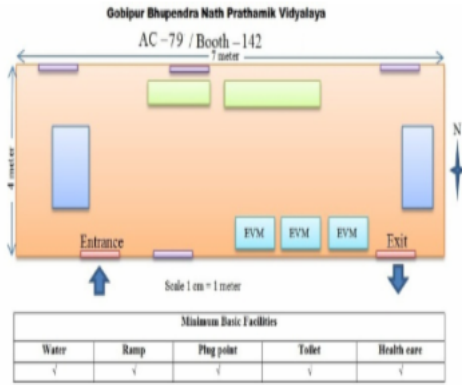

নির্বাচক নিবন্ধন আধিকারিকের স্বাক্ষর

Nazri Naksha

Google Map View

Polling Station Building Front View

Polling Station Front View

Cad View

Key MAP View

বিধানসভা নির্বাচনক্ষেত্রের নং, নাম : 79-পলাশীপাড়া
ভাগ নং, নাম : 1-মালুম গাছা,