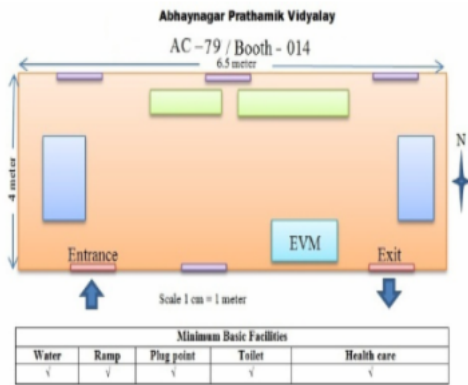

নির্বাচক নিবন্ধন আধিকারিকের স্বাক্ষর

Nazri Naksha

Google Map View

Polling Station Building Front View

Polling Station Front View

Cad View

Key MAP View

1 নাম : সুকান্ত বিশ্বাস পিতার নাম: দশরথ বিশ্বাস বাড়ির নং : n0047 বয়স : 26 লিঙ্গ : পুরুষ	WPL1956762	ফটো উপলব্ধ	2 নাম : মধুমিতা বিশ্বাস (মন্ডল) স্বামীর নাম: অর্পন বিশ্বাস বাড়ির নং : n0135 বয়স : 29 লিঙ্গ : মহিলা	WPL1956754	ফটো উপলব্ধ	3 নাম : অঞ্জলি মন্ডল স্বামীর নাম: পরিতোষ মন্ডল বাড়ির নং : n0053 বয়স : 27 লিঙ্গ : মহিলা	WPL1956721	ফটো উপলব্ধ
4 নাম : রাকেশ মন্ডল পিতার নাম: সুফল মন্ডল বাড়ির নং : N085 বয়স : 28 লিঙ্গ : পুরুষ	WPL1956697	ফটো উপলব্ধ	5 নাম : অতনু কুণ্ডু পিতার নাম: সাধন কুণ্ডু বাড়ির নং : N0098 বয়স : 24 লিঙ্গ : পুরুষ	WPL2307247	ফটো উপলব্ধ	6 নাম : মীরা কুণ্ডু স্বামীর নাম: সাধন কুণ্ডু বাড়ির নং : n0098 বয়স : 50 লিঙ্গ : মহিলা	WB/11/070/369599	ফটো উপলব্ধ
7 নাম : সাধন কুণ্ডু পিতার নাম: সুবলচন্দ্র কুণ্ডু বাড়ির নং : n0098 বয়স : 59 লিঙ্গ : পুরুষ	WB/11/070/369609	ফটো উপলব্ধ	8 নাম : সৌরভ কুণ্ডু পিতার নাম: সুশান্ত কুণ্ডু বাড়ির নং : n0098 বয়স : 32 লিঙ্গ : পুরুষ	WPL1455120	ফটো উপলব্ধ	9 নাম : সোনালী কুণ্ডু স্বামীর নাম: সুশান্ত কুণ্ডু বাড়ির নং : n0098 বয়স : 56 লিঙ্গ : মহিলা	WB/11/070/369066	ফটো উপলব্ধ
10 নাম : কৌশিক কুণ্ডু পিতার নাম: কালু কুণ্ডু বাড়ির নং : n0098 বয়স : 34 লিঙ্গ : পুরুষ	WPL1291103	ফটো উপলব্ধ	11 নাম : সুরভি কুণ্ডু স্বামীর নাম: সুশান্ত কুণ্ডু বাড়ির নং : n0098 বয়স : 31 লিঙ্গ : মহিলা	WPL1761568	ফটো উপলব্ধ	12 নাম : নিমাই বিশ্বাস পিতার নাম: গোপাল বিশ্বাস বাড়ির নং : n0098 বয়স : 55 লিঙ্গ : পুরুষ	WPL1761394	ফটো উপলব্ধ
13 নাম : কালু কুণ্ডু পিতার নাম: সুবলচন্দ্র কুণ্ডু বাড়ির নং : n0098 বয়স : 71 লিঙ্গ : পুরুষ	WPL2537884	ফটো উপলব্ধ	14 নাম : পাপিয়া কুণ্ডু স্বামীর নাম: কৌশিক কুণ্ডু বাড়ির নং : এন0098 বয়স : 22 লিঙ্গ : মহিলা	WPL2665420	ফটো উপলব্ধ	15 নাম : কল্যাণী দাস স্বামীর নাম: সুবল দাস বাড়ির নং : n0117 বয়স : 56 লিঙ্গ : মহিলা	WB/11/070/348432	ফটো উপলব্ধ
16 নাম : সুবল দাস পিতার নাম: ঋষি দাস বাড়ির নং : n0117 বয়স : 66 লিঙ্গ : পুরুষ	WB/11/070/348472	ফটো উপলব্ধ	17 নাম : হরিদাস দাস পিতার নাম: সুবোল দাস বাড়ির নং : n0114 বয়স : 36 লিঙ্গ : পুরুষ	WPL1183201	ফটো উপলব্ধ	18 নাম : অস্তিম প্রামানিক পিতার নাম: নন্দ প্রামানিক বাড়ির নং : n0006 বয়স : 49 লিঙ্গ : পুরুষ	GMY2133825	ফটো উপলব্ধ
19 নাম : ডোমন প্রামানিক স্বামীর নাম: নন্দ প্রামানিক বাড়ির নং : n0006 বয়স : 66 লিঙ্গ : মহিলা	WB/11/070/369247	ফটো উপলব্ধ	20 নাম : চরন প্রামানিক স্বামীর নাম: নন্দ প্রামানিক বাড়ির নং : n0007 বয়স : 69 লিঙ্গ : মহিলা	WB/11/070/369480	ফটো উপলব্ধ	21 নাম : কৌশিক প্রামানিক পিতার নাম: কার্তিক প্রামানিক বাড়ির নং : n0006 বয়স : 30 লিঙ্গ : পুরুষ	WPL1745777	ফটো উপলব্ধ
22 নাম : সুচিত্রা প্রামানিক স্বামীর নাম: কার্তিক প্রামানিক বাড়ির নং : n0006 বয়স : 49 লিঙ্গ : মহিলা	GMY2369502	ফটো উপলব্ধ	23 নাম : কল্যাণ প্রামানিক পিতার নাম: নন্দ প্রামানিক বাড়ির নং : n0006 বয়স : 35 লিঙ্গ : পুরুষ	WPL1182856	ফটো উপলব্ধ	24 নাম : কার্তিক চন্দ্র প্রামানিক পিতার নাম: নন্দ প্রামানিক বাড়ির নং : n0006 বয়স : 47 লিঙ্গ : পুরুষ	GMY2369494	ফটো উপলব্ধ
25 নাম : নূপুর প্রামানিক স্বামীর নাম: অস্তিম প্রামানিক বাড়ির নং : n0006 বয়স : 41 লিঙ্গ : মহিলা	GMY2497378	ফটো উপলব্ধ	26 নাম : অরজিত প্রামানিক পিতার নাম: অস্তিম প্রামানিক বাড়ির নং : n0006 বয়স : 23 লিঙ্গ : পুরুষ	WPL2463396	ফটো উপলব্ধ	27 নাম : প্রীতি প্রামানিক স্বামীর নাম: কল্যাণ প্রামানিক বাড়ির নং : n0006 বয়স : 34 লিঙ্গ : মহিলা	WPL1761550	ফটো উপলব্ধ
28 নাম : অর্পিতা প্রামানিক পিতার নাম: অস্তিম প্রামানিক বাড়ির নং : N0006 বয়স : 26 লিঙ্গ : মহিলা	WPL1956812	ফটো উপলব্ধ	29 নাম : মাল্পি মন্ডল স্বামীর নাম: মুন্মায় মন্ডল বাড়ির নং : এন0042/পার্ট নং-15 বয়স : 26 লিঙ্গ : মহিলা	ZUY1858307	ফটো উপলব্ধ	30 নাম : অর্পন বিশ্বাস পিতার নাম: অসিত বিশ্বাস বাড়ির নং : n0135 বয়স : 34 লিঙ্গ : পুরুষ	WPL1180561	ফটো উপলব্ধ