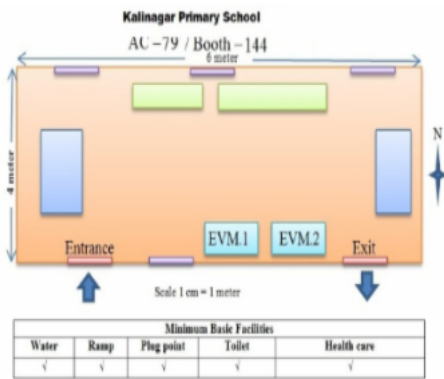

নির্বাচক নিবন্ধন আধিকারিকের স্বাক্ষর

Nazri Naksha

Google Map View

Polling Station Building Front View

Polling Station Front View

Cad View

Key MAP View

1 নাম : নাজিফা বিবি স্বামীর নাম: শাহিদ সেখ বাড়ির নং : n0096 বয়স : 49 লিঙ্গ : মহিলা	WB/11/071/033225	2 নাম : রজনী খাতুন বিবি স্বামীর নাম: আসতাব সেখ বাড়ির নং : n0225 বয়স : 30 লিঙ্গ : মহিলা	WPL1992304	3 নাম : মনিরুল ইসলাম পিতার নাম: ফজলুর রহমান বাড়ির নং : n0077 বয়স : 27 লিঙ্গ : পুরুষ	WPL1992049
4 নাম : অরিনা খাতুন স্বামীর নাম: সাদ্দাম হোসেন মন্ডল বাড়ির নং : n0206 বয়স : 30 লিঙ্গ : মহিলা	WPL1802164	5 নাম : রাফিজা বিবি স্বামীর নাম: বারসেদ সেখ বাড়ির নং : n0091 বয়স : 34 লিঙ্গ : মহিলা	WPL1517259	6 নাম : মাঝিয়া বেওয়া স্বামীর নাম: আজাই সেখ বাড়ির নং : n0033 বয়স : 71 লিঙ্গ : মহিলা	WPL2424505
7 নাম : সিদ্দিক সেখ পিতার নাম: মফিজুদ্দিন সেখ বাড়ির নং : n0110 বয়স : 59 লিঙ্গ : পুরুষ	WPL2536845	8 নাম : কম্পনা খাতুন স্বামীর নাম: লতিব সেখ বাড়ির নং : এন0033 বয়স : 28 লিঙ্গ : মহিলা	WPL2124147	9 নাম : নাজমা বিবি স্বামীর নাম: মোসারফ সেখ বাড়ির নং : n0209 বয়স : 33 লিঙ্গ : মহিলা	ZUY1298884
10 নাম : সারিফুন খাতুন স্বামীর নাম: রুপচাঁদ সেখ বাড়ির নং : n0207 বয়স : 31 লিঙ্গ : মহিলা	WPL1634781	11 নাম : ভারতী খাতুন স্বামীর নাম: মঃ আলতাবুর রহমান বাড়ির নং : n0200 বয়স : 30 লিঙ্গ : মহিলা	WPL1806330	12 নাম : মোতালেব সেখ পিতার নাম: সিদ্দিক সেখ বাড়ির নং : n0110 বয়স : 30 লিঙ্গ : পুরুষ	WPL1806504
13 নাম : বেগম হাওয়া মোস্তফা স্বামীর নাম: মোস্তফা আহমেদ বাড়ির নং : এন0091 বয়স : 39 লিঙ্গ : মহিলা	FJN2377141	14 নাম : মোস্তফা আহমেদ পিতার নাম: আব্দুল হামিদ সেখ বাড়ির নং : এন0091 বয়স : 45 লিঙ্গ : পুরুষ	FJN1402114	15 নাম : মারিফুনবিবি সেখ স্বামীর নাম: মোসলিম সেখ বাড়ির নং : n0033 বয়স : 60 লিঙ্গ : মহিলা	WPL2389732
16 নাম : মোহাম্মদ ছাদাই পিতার নাম: জলিল সেখ বাড়ির নং : n0091 বয়স : 60 লিঙ্গ : পুরুষ	WPL2389740	17 নাম : বারসেদ শেখ পিতার নাম: ছাদাই সেখ বাড়ির নং : n0091 বয়স : 31 লিঙ্গ : পুরুষ	WPL1567080	18 নাম : মোসলিম সেখ পিতার নাম: আমীর সেখ বাড়ির নং : n0033 বয়স : 66 লিঙ্গ : পুরুষ	WPL2389757
19 নাম : জমিরুদ্দিন সেখ পিতার নাম: সিদ্দিক সেখ বাড়ির নং : n0110 বয়স : 29 লিঙ্গ : পুরুষ	WPL1723295	20 নাম : মঃ আলতাবুর রহমান পিতার নাম: মঃ মহসিন সেখ বাড়ির নং : n0200 বয়স : 34 লিঙ্গ : পুরুষ	WPL1248806	21 নাম : রিনা খাতুন স্বামীর নাম: সেলিম বাদশা বাড়ির নং : n0222 বয়স : 33 লিঙ্গ : মহিলা	WPL1991033
22 নাম : লোকমান সেখ পিতার নাম: সিদ্দিক সেখ বাড়ির নং : n0110 বয়স : 36 লিঙ্গ : পুরুষ	WPL1144138	23 নাম : লতিব সেখ পিতার নাম: মোসলিম শেখ বাড়ির নং : n0033 বয়স : 35 লিঙ্গ : পুরুষ	FJN2647337	24 নাম : সুফিয়া বিবি স্বামীর নাম: ছাদাই সেখ বাড়ির নং : n0091 বয়স : 55 লিঙ্গ : মহিলা	WPL2390698
25 নাম : আসিফ ইকবাল পিতার নাম: মোস্তফা আহমেদ বাড়ির নং : এন0091 বয়স : 20 লিঙ্গ : পুরুষ	WPL2705762	26 নাম : সাকিনা বিবি স্বামীর নাম: সামসেদ সেখ বাড়ির নং : n0198 বয়স : 36 লিঙ্গ : মহিলা	WPL0630343	27 নাম : রেহেনা খাতুন স্বামীর নাম: আনাকুল সেখ বাড়ির নং : n0217 বয়স : 30 লিঙ্গ : মহিলা	WPL1630367
28 নাম : চামেলী খাতুন আহমেদ স্বামীর নাম: মঃ মোর্তজা আহমেদ বাড়ির নং : n0024 বয়স : 33 লিঙ্গ : মহিলা	WPL1402783	29 নাম : বাসারউদ্দিন আহমেদ পিতার নাম: শান্তি মন্ডল বাড়ির নং : N0006 বয়স : 30 লিঙ্গ : পুরুষ	WPL1854637	30 নাম : সাবনুর খাতুন স্বামীর নাম: আজিজ মন্ডল বাড়ির নং : n0203 বয়স : 28 লিঙ্গ : মহিলা	WPL1854629