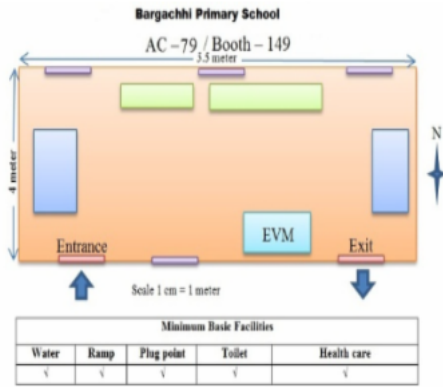

নির্বাচক নিবন্ধন আধিকারিকের স্বাক্ষর

Nazri Naksha

Google Map View

Polling Station Building Front View

Polling Station Front View

Cad View

Key MAP View

1 নাম : তাহমিনা সেখ স্বামীর নাম: মোদাচ্চের সেখ বাড়ির নং : N0094 বয়স : 28 লিঙ্গ : মহিলা	WPL1855030 ফটো উপলব্ধ	2 নাম : মোঃ কাফফার আলি সেখ পিতার নাম: আলকম সেখ বাড়ির নং : n0127 বয়স : 44 লিঙ্গ : পুরুষ	FJN1417674 ফটো উপলব্ধ	3 নাম : ভোলা সেখ পিতার নাম: পোলা সেখ বাড়ির নং : n0148 বয়স : 26 লিঙ্গ : পুরুষ	WPL1854991 ফটো উপলব্ধ
4 নাম : রজিয়া খাতুন স্বামীর নাম: ভোলা সেখ বাড়ির নং : এন0148 বয়স : 27 লিঙ্গ : মহিলা	WPL2063832 ফটো উপলব্ধ	5 নাম : কাইফুন খাতুন পিতার নাম: সাহাবুদ্দীন সেখ বাড়ির নং : n0159 বয়স : 29 লিঙ্গ : মহিলা	WPL1855105 ফটো উপলব্ধ	6 নাম : শান্তনা খাতুন স্বামীর নাম: কাওছার আলি সেখ বাড়ির নং : N006 বয়স : 27 লিঙ্গ : মহিলা	WPL2270585 ফটো উপলব্ধ
7 নাম : সেলিম সেখ পিতার নাম: হায়দার আলি সেখ বাড়ির নং : n0088 বয়স : 28 লিঙ্গ : পুরুষ	WPL1809292 ফটো উপলব্ধ	8 নাম : রোকসোনা খাতুন স্বামীর নাম: মানিসুর সেখ বাড়ির নং : এন0054 বয়স : 27 লিঙ্গ : মহিলা	WPL2018000 ফটো উপলব্ধ	9 নাম : সাহানারা সেখ স্বামীর নাম: হায়দর আলি শেখ বাড়ির নং : n0088 বয়স : 47 লিঙ্গ : মহিলা	FJN2270460 ফটো উপলব্ধ
10 নাম : জুলহক সেখ পিতার নাম: নবীজদ্দিন সেখ বাড়ির নং : n0115 বয়স : 51 লিঙ্গ : পুরুষ	WPL2296887 ফটো উপলব্ধ	11 নাম : মুলুক চাঁদ সেখ পিতার নাম: সুরকত সেখ বাড়ির নং : n0020 বয়স : 44 লিঙ্গ : পুরুষ	WPL1145192 ফটো উপলব্ধ	12 নাম : সারকিয়া বিবি স্বামীর নাম: আলিউদ্দিন সেখ বাড়ির নং : n0115 বয়স : 69 লিঙ্গ : মহিলা	WPL2295160 ফটো উপলব্ধ
13 নাম : মানিসুর সেখ মায়ের নাম: ছাবেরা সেখ বাড়ির নং : n0054 বয়স : 35 লিঙ্গ : পুরুষ	WPL1326073 ফটো উপলব্ধ	14 নাম : তাবিরুন বিবি প্রেখ স্বামীর নাম: রফিকুল ইসলাম সেখ বাড়ির নং : n0054 বয়স : 37 লিঙ্গ : মহিলা	WPL1145218 ফটো উপলব্ধ	15 নাম : হায়দার আলি প্রেখ পিতার নাম: হুমুদুল্লা সেখ বাড়ির নং : n0088 বয়স : 41 লিঙ্গ : পুরুষ	FJN2271344 ফটো উপলব্ধ
16 নাম : খোসনাহার বিবি স্বামীর নাম: আহমাদ আলি সেখ বাড়ির নং : n0020 বয়স : 30 লিঙ্গ : মহিলা	WPL1975341 ফটো উপলব্ধ	17 নাম : তানজিলা বিবি স্বামীর নাম: হুমুদুল্লা সেখ বাড়ির নং : n0131 বয়স : 37 লিঙ্গ : মহিলা	WPL1145531 ফটো উপলব্ধ	18 নাম : ছাবেরা বিবি স্বামীর নাম: আনহার সেখ বাড়ির নং : n0054 বয়স : 68 লিঙ্গ : মহিলা	WPL2183424 ফটো উপলব্ধ
19 নাম : জামসেদ সেখ পিতার নাম: আলিউদ্দিন সেখ বাড়ির নং : n0115 বয়স : 38 লিঙ্গ : পুরুষ	FJN2598860 ফটো উপলব্ধ	20 নাম : তানজিলা বিবি সেখ স্বামীর নাম: জামসেদ সেখ বাড়ির নং : n0115 বয়স : 35 লিঙ্গ : মহিলা	WPL1326180 ফটো উপলব্ধ	21 নাম : হানিজুল সেখ পিতার নাম: আলিউদ্দিন সেখ বাড়ির নং : n0115 বয়স : 36 লিঙ্গ : পুরুষ	WPL1145333 ফটো উপলব্ধ
22 নাম : দোলেন সেখ স্বামীর নাম: জালালউদ্দিন সেখ বাড়ির নং : n0115 বয়স : 58 লিঙ্গ : মহিলা	WB/11/071/297746 ফটো উপলব্ধ	23 নাম : রজব আলী সেখ পিতার নাম: জালাল উদ্দিন সেখ বাড়ির নং : n0115 বয়স : 31 লিঙ্গ : পুরুষ	WPL1724368 ফটো উপলব্ধ	24 নাম : আহমাদ আলি প্রেখ পিতার নাম: সুরকত সেখ বাড়ির নং : n0020 বয়স : 38 লিঙ্গ : পুরুষ	FJN2680635 ফটো উপলব্ধ
25 নাম : হাবিলোম বিবি সেখ স্বামীর নাম: বাবুল্লা সেখ বাড়ির নং : n0020 বয়স : 46 লিঙ্গ : মহিলা	FJN2680403 ফটো উপলব্ধ	26 নাম : কাবিল সেখ পিতার নাম: জারফত সেখ বাড়ির নং : n0020 বয়স : 50 লিঙ্গ : পুরুষ	WPL2684363 ফটো উপলব্ধ	27 নাম : বাহিরন সেখ স্বামীর নাম: জারফত সেখ বাড়ির নং : n0020 বয়স : 70 লিঙ্গ : মহিলা	FJN1417880 ফটো উপলব্ধ
28 নাম : জারফত সেখ পিতার নাম: একছেদ সেখ বাড়ির নং : n0020 বয়স : 76 লিঙ্গ : পুরুষ	FJN2026565 ফটো উপলব্ধ	29 নাম : সবুর আলি সেখ পিতার নাম: সুরকত সেখ বাড়ির নং : n0020 বয়স : 37 লিঙ্গ : পুরুষ	WPL1145184 ফটো উপলব্ধ	30 নাম : বাবরালি সেখ পিতার নাম: সরকত সেখ বাড়ির নং : n0020 বয়স : 53 লিঙ্গ : পুরুষ	WB/11/071/297569 ফটো উপলব্ধ