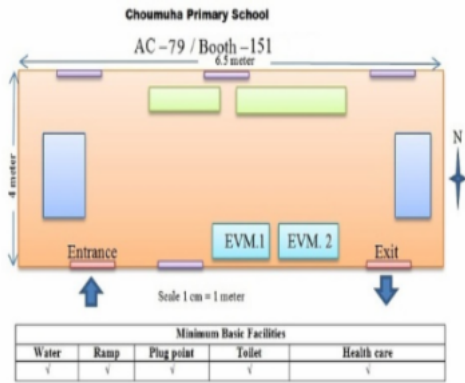

নির্বাচক নিবন্ধন আধিকারিকের স্বাক্ষর

Nazri Naksha

Google Map View

Polling Station Building Front View

Polling Station Front View

Cad View

Key MAP View

1 নাম : জেসমিনা বিবি স্বামীর নাম : তোফাজ্জিন সেখ বাড়ির নং : n0093 বয়স : 38 লিঙ্গ : মহিলা	WPL1146091 ফটো উপলব্ধ	2 নাম : মনজিলা বিবি স্বামীর নাম : আকিবুদ্দিন সেখ বাড়ির নং : এন0054 বয়স : 33 লিঙ্গ : মহিলা	WPL1520493 ফটো উপলব্ধ	3 নাম : মাঝিয়া বিবি স্বামীর নাম : আব্বাস সেখ বাড়ির নং : n0128 বয়স : 35 লিঙ্গ : মহিলা	WPL1326263 ফটো উপলব্ধ
4 নাম : পাপিয়া বিবি স্বামীর নাম : সুকান্দ সেখ বাড়ির নং : n0105 বয়স : 39 লিঙ্গ : মহিলা	MVQ2758084 ফটো উপলব্ধ	5 নাম : ইয়াসমিন পারভিন পিতার নাম : মুইস মুস্তাফা বাড়ির নং : N0099 বয়স : 36 লিঙ্গ : মহিলা	ZSG1790468 ফটো উপলব্ধ	6 নাম : শেফালী খাতুন স্বামীর নাম : ইদমহম্মদ সেখ বাড়ির নং : n0124 বয়স : 37 লিঙ্গ : মহিলা	FJN2611531 ফটো উপলব্ধ
7 নাম : রিনা বিবি স্বামীর নাম : ওমার মোল্লা বাড়ির নং : n0095 বয়স : 36 লিঙ্গ : মহিলা	WPL1146117 ফটো উপলব্ধ	8 নাম : চম্পা খাতুন স্বামীর নাম : তালিবুর মন্ডল বাড়ির নং : এন00 বয়স : 28 লিঙ্গ : মহিলা	WPL2432706 ফটো উপলব্ধ	9 নাম : খালিদা খাতুন পিতার নাম : ইসরাফিল সেখ বাড়ির নং : n000 বয়স : 27 লিঙ্গ : মহিলা	WPL1974252 ফটো উপলব্ধ
10 নাম : সামসুন নাহার খাতুন পিতার নাম : আশরাফ সেখ বাড়ির নং : n0011 বয়স : 27 লিঙ্গ : মহিলা	WPL1931369 ফটো উপলব্ধ	11 নাম : নাজমা খাতুন পিতার নাম : আজমত সেখ বাড়ির নং : n0077 বয়স : 26 লিঙ্গ : মহিলা	WPL1989912 ফটো উপলব্ধ	12 নাম : সুমনা পারভিন মণ্ডল পিতার নাম : রবিউল আলম মন্ডল বাড়ির নং : এন0012 বয়স : 26 লিঙ্গ : মহিলা	THC2005809 ফটো উপলব্ধ
13 নাম : রেহনা পারভিন স্বামীর নাম : আবুল কাসেম সেখ বাড়ির নং : n0141 বয়স : 36 লিঙ্গ : মহিলা	WPL0667451 ফটো উপলব্ধ	14 নাম : বর্ষা খাতুন স্বামীর নাম : তোজবিবল পেয়াদা বাড়ির নং : এন0026 বয়স : 23 লিঙ্গ : মহিলা	WPL2497378 ফটো উপলব্ধ	15 নাম : মসলিম পেয়াদা পিতার নাম : মোকাম্মন পেয়াদা বাড়ির নং : এন0026 বয়স : 23 লিঙ্গ : পুরুষ	WPL2543718 ফটো উপলব্ধ
16 নাম : মানিক চাঁদ পিয়াদা পিতার নাম : জাকির পিয়াদা বাড়ির নং : n0026 বয়স : 27 লিঙ্গ : পুরুষ	WPL1975721 ফটো উপলব্ধ	17 নাম : মাকসুমা খাতুন পিয়াদা স্বামীর নাম : মুনায় পিয়াদা বাড়ির নং : n0026 বয়স : 31 লিঙ্গ : মহিলা	WPL1975820 ফটো উপলব্ধ	18 নাম : জাকির পেয়াদা পিতার নাম : চটুই পেয়াদা বাড়ির নং : n0026 বয়স : 61 লিঙ্গ : পুরুষ	WB/11/071/291780 ফটো উপলব্ধ
19 নাম : নূরছবি পেয়াদা স্বামীর নাম : জাকির পেয়াদা বাড়ির নং : n0026 বয়স : 58 লিঙ্গ : মহিলা	WB/11/071/291311 ফটো উপলব্ধ	20 নাম : মুনাই পেয়াদা পিতার নাম : চটুই পেয়াদা বাড়ির নং : n0026 বয়স : 51 লিঙ্গ : পুরুষ	WB/11/071/291703 ফটো উপলব্ধ	21 নাম : আখিনুর খাতুন পেয়াদা স্বামীর নাম : মানিক চাঁদ পেয়াদা বাড়ির নং : n0026 বয়স : 37 লিঙ্গ : মহিলা	WPL1724673 ফটো উপলব্ধ
22 নাম : তোজবিবল পেয়াদা পিতার নাম : মুনাই পেয়াদা বাড়ির নং : এন0026 বয়স : 25 লিঙ্গ : পুরুষ	WPL2497402 ফটো উপলব্ধ	23 নাম : জাকিয়া সুলতানা স্বামীর নাম : রবিউল বিশ্বাস বাড়ির নং : 0052 বয়স : 24 লিঙ্গ : মহিলা	WPL2443463 ফটো উপলব্ধ	24 নাম : কহিনুর ফকির স্বামীর নাম : ইসলাম ফকির বাড়ির নং : n0040 বয়স : 77 লিঙ্গ : মহিলা	WB/11/071/291190 ফটো উপলব্ধ
25 নাম : আলম ফকির পিতার নাম : ইসলাম ফকির বাড়ির নং : n0040 বয়স : 36 লিঙ্গ : পুরুষ	WPL1326743 ফটো উপলব্ধ	26 নাম : তকবীর ফকির পিতার নাম : ইসলাম ফকির বাড়ির নং : n0040 বয়স : 34 লিঙ্গ : পুরুষ	WPL1326594 ফটো উপলব্ধ	27 নাম : আসমা বিবি (খাতুন) স্বামীর নাম : তকবীর ফকির বাড়ির নং : n0040 বয়স : 35 লিঙ্গ : মহিলা	WPL1326834 ফটো উপলব্ধ
28 নাম : হাসিবুল ফকির পিতার নাম : ইসলাম ফকির বাড়ির নং : n0040 বয়স : 32 লিঙ্গ : পুরুষ	WPL1520386 ফটো উপলব্ধ	29 নাম : ইসলাম ফকির পিতার নাম : আবু ফকির বাড়ির নং : n0040 বয়স : 71 লিঙ্গ : পুরুষ	FJN2271021 ফটো উপলব্ধ	30 নাম : নাজিমুদ্দিন ফকির পিতার নাম : আবু ফকির বাড়ির নং : n0040 বয়স : 71 লিঙ্গ : পুরুষ	WB/11/071/291603 ফটো উপলব্ধ