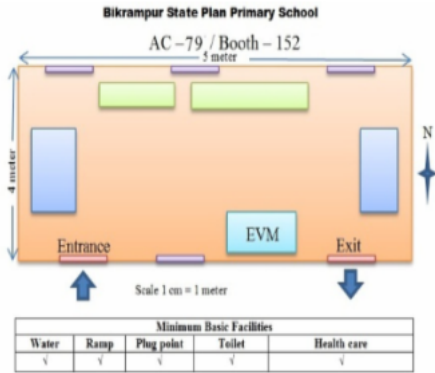

নির্বাচক নিবন্ধন আধিকারিকের স্বাক্ষর

Nazri Naksha

Google Map View

Polling Station Building Front View

Polling Station Front View

Cad View

Key MAP View

1 নাম : মনুদা বেওয়া স্বামীর নাম : এতবারী সেখ বাড়ির নং : n0095 বয়স : 86 লিঙ্গ : মহিলা	WB/11/071/300444	ফটো উপলব্ধ	2 নাম : নামদার সেখ পিতার নাম : এতবারী সেখ বাড়ির নং : n0095 বয়স : 63 লিঙ্গ : পুরুষ	WB/11/071/300680	ফটো উপলব্ধ	3 নাম : মহিমাবিবি সেখ স্বামীর নাম : নামদার সেখ বাড়ির নং : n0095 বয়স : 58 লিঙ্গ : মহিলা	WB/11/071/300492	ফটো উপলব্ধ
4 নাম : মহাসিন সেখ পিতার নাম : নামদার সেখ বাড়ির নং : n0095 বয়স : 37 লিঙ্গ : পুরুষ	FJN2599371	ফটো উপলব্ধ	5 নাম : মহঃ রফিকুল ইসলাম পিতার নাম : মোঃ মফিজুদ্দিন সেখ বাড়ির নং : n0150 বয়স : 57 লিঙ্গ : পুরুষ	WB/11/071/300361	ফটো উপলব্ধ	6 নাম : জসিমুদ্দিন পিতার নাম : মুহিবুদ্দিন বাড়ির নং : n0095 বয়স : 34 লিঙ্গ : পুরুষ	WPL1640317	ফটো উপলব্ধ
7 নাম : হামেনাবিবি সেখ স্বামীর নাম : তারেকজাদান সেখ বাড়ির নং : n0101 বয়স : 66 লিঙ্গ : মহিলা	WB/11/071/300116	ফটো উপলব্ধ	8 নাম : কহিম সেখ পিতার নাম : তারেকজাদান সেখ বাড়ির নং : n0101 বয়স : 42 লিঙ্গ : পুরুষ	FJN2428399	ফটো উপলব্ধ	9 নাম : আমরুল্লা মল্লিক পিতার নাম : আছদ আলি মল্লিক বাড়ির নং : n0062 বয়স : 46 লিঙ্গ : পুরুষ	FJN1418235	ফটো উপলব্ধ
10 নাম : নূরনীর বিবি মল্লিক স্বামীর নাম : আমরুল্লা মল্লিক বাড়ির নং : n0062 বয়স : 40 লিঙ্গ : মহিলা	WPL0685040	ফটো উপলব্ধ	11 নাম : আলামিন মল্লিক পিতার নাম : আছদ আলী মল্লিক বাড়ির নং : n0062 বয়স : 28 লিঙ্গ : পুরুষ	WPL1810027	ফটো উপলব্ধ	12 নাম : রবিউল আলম পিতার নাম : রফিকুল ইসলাম বাড়ির নং : n0150 বয়স : 33 লিঙ্গ : পুরুষ	WPL1327378	ফটো উপলব্ধ
13 নাম : চাঁদনি বিবি স্বামীর নাম : ওয়াসিম মল্লিক বাড়ির নং : n0191 বয়স : 31 লিঙ্গ : মহিলা	WPL1855303	ফটো উপলব্ধ	14 নাম : সালিফা খাতুন পিতার নাম : লোকমান সেখ বাড়ির নং : n0014 বয়স : 26 লিঙ্গ : মহিলা	WPL1988518	ফটো উপলব্ধ	15 নাম : সার্জিনা খাতুন পিতার নাম : রাজশোভা সেখ বাড়ির নং : n0085 বয়স : 29 লিঙ্গ : মহিলা	WPL1988278	ফটো উপলব্ধ
16 নাম : হাসিবুর রহমান সেখ পিতার নাম : পাত্ত সেখ বাড়ির নং : n0034 বয়স : 34 লিঙ্গ : পুরুষ	WPL1810092	ফটো উপলব্ধ	17 নাম : সোনালী খাতুন বিবি স্বামীর নাম : হাসিবুর সেখ বাড়ির নং : n0034 বয়স : 34 লিঙ্গ : মহিলা	WPL1406321	ফটো উপলব্ধ	18 নাম : পাত্ত পিতার নাম : আমোদ আলি সেখ বাড়ির নং : n0034 বয়স : 71 লিঙ্গ : পুরুষ	WPL2199180	ফটো উপলব্ধ
19 নাম : আশা বিবি স্বামীর নাম : ফজরুল রহমান সেখ বাড়ির নং : n0101 বয়স : 30 লিঙ্গ : মহিলা	WPL1809995	ফটো উপলব্ধ	20 নাম : ফয়জান খাতুন পিতার নাম : জাহানারা বিবি বাড়ির নং : n0190 বয়স : 29 লিঙ্গ : মহিলা	WPL1855295	ফটো উপলব্ধ	21 নাম : খাদিজা খাতুন (বেগম) স্বামীর নাম : রফিকুল ইসলাম বাড়ির নং : n0166 বয়স : 42 লিঙ্গ : মহিলা	FJN2040269	ফটো উপলব্ধ
22 নাম : নাসিমা বিবি সেখ স্বামীর নাম : বাপি সেখ বাড়ির নং : n0046 বয়স : 30 লিঙ্গ : মহিলা	WPL1640408	ফটো উপলব্ধ	23 নাম : ইব্রাহিম সেখ পিতার নাম : মোছাকরিম সেখ বাড়ির নং : n0046 বয়স : 71 লিঙ্গ : পুরুষ	WB/11/071/300214	ফটো উপলব্ধ	24 নাম : আয়েশা খাতুন বিবি সেখ স্বামীর নাম : ইমরান সেখ বাড়ির নং : n0046 বয়স : 36 লিঙ্গ : মহিলা	WPL1146208	ফটো উপলব্ধ
25 নাম : ইমরান সেখ পিতার নাম : ইব্রাহিম সেখ বাড়ির নং : n0046 বয়স : 39 লিঙ্গ : পুরুষ	FJN2681138	ফটো উপলব্ধ	26 নাম : মহা জাফরুল আলম সেখ পিতার নাম : ইব্রাহিম সেখ বাড়ির নং : n0034 বয়স : 36 লিঙ্গ : পুরুষ	WPL1146190	ফটো উপলব্ধ	27 নাম : ফিরদৌসী খাতুন স্বামীর নাম : নাজির সেখ বাড়ির নং : N074 বয়স : 24 লিঙ্গ : মহিলা	WPL2277713	ফটো উপলব্ধ
28 নাম : বাপি সেখ পিতার নাম : ইব্রাহিম সেখ বাড়ির নং : n0046 বয়স : 40 লিঙ্গ : পুরুষ	FJN2428381	ফটো উপলব্ধ	29 নাম : মনিরুল মল্লিক পিতার নাম : আমরুল্লা মল্লিক বাড়ির নং : এন0062 বয়স : 23 লিঙ্গ : পুরুষ	WPL2498483	ফটো উপলব্ধ	30 নাম : সামিমা খাতুন স্বামীর নাম : মোঃ জাফরুল আলম সেখ বাড়ির নং : এন0034 বয়স : 25 লিঙ্গ : মহিলা	THC2271971	ফটো উপলব্ধ