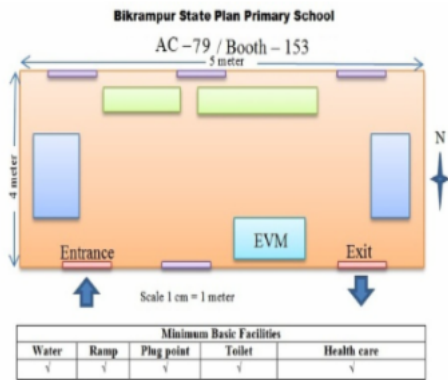

নির্বাচক নিবন্ধন আধিকারিকের স্বাক্ষর

Nazri Naksha

Google Map View

Polling Station Building Front View

Polling Station Front View

Cad View

Key MAP View

বিধানসভা নির্বাচনক্ষেত্রের নং, নাম : 79-পলাশীপাড়া
ভাগ নং, নাম : 1-চৌমুহা,