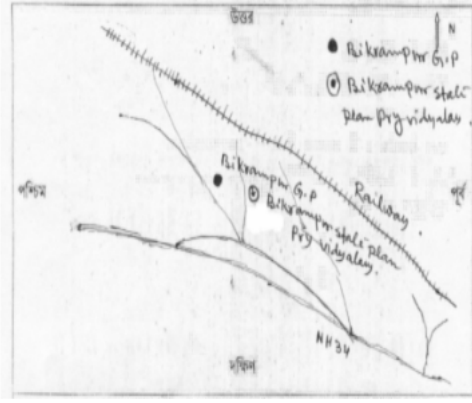

Nazri Naksha