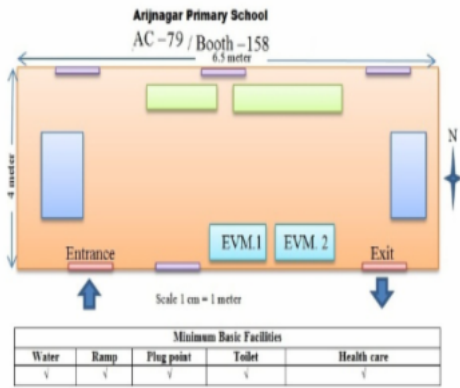

নির্বাচক নিবন্ধন আধিকারিকের স্বাক্ষর

Nazri Naksha

Google Map View

Polling Station Building Front View

Polling Station Front View

Cad View

Key MAP View

1 নাম : আদরি বিবি পিতার নাম : ডাঃ মিম বাড়ির নং : n0134 বয়স : 35 লিঙ্গ : মহিলা	WPL1254705 ফটো উপলব্ধ	2 নাম : জাকিবা বিবি স্বামীর নাম : বাবু সেখ বাড়ির নং : n0203 বয়স : 39 লিঙ্গ : মহিলা	FJN2595031 ফটো উপলব্ধ	3 নাম : ছুরাতন বিবি স্বামীর নাম : রমজান সেখ বাড়ির নং : n0198 বয়স : 28 লিঙ্গ : মহিলা	WPL1812296 ফটো উপলব্ধ
4 নাম : আস খাতুন মায়ের নাম : মুরজাহান বিবি বাড়ির নং : n0207 বয়স : 37 লিঙ্গ : মহিলা	WPL1329564 ফটো উপলব্ধ	5 নাম : সাহিনুর খাতুন পিতার নাম : বাবুরালা সেখ বাড়ির নং : n0191 বয়স : 29 লিঙ্গ : মহিলা	WPL1855550 ফটো উপলব্ধ	6 নাম : মমতাজ খাতুন পিতার নাম : ফারুক সেখ বাড়ির নং : n0189 বয়স : 29 লিঙ্গ : মহিলা	WPL1855535 ফটো উপলব্ধ
7 নাম : ফেনসী বিবি স্বামীর নাম : আলিমুদ্দিন সেখ বাড়ির নং : n0158 বয়স : 35 লিঙ্গ : মহিলা	WPL1407626 ফটো উপলব্ধ	8 নাম : জেসমিনা খাতুন পিতার নাম : আলি মুদ্দিন সেখ বাড়ির নং : n0040 বয়স : 34 লিঙ্গ : মহিলা	XUW1399468 ফটো উপলব্ধ	9 নাম : সামিম মন্ডল পিতার নাম : দিলীপ মন্ডল বাড়ির নং : n0016 বয়স : 26 লিঙ্গ : পুরুষ	WPL1948280 ফটো উপলব্ধ
10 নাম : পাকিজা বিবি স্বামীর নাম : নূরুল সেখ বাড়ির নং : n0210 বয়স : 36 লিঙ্গ : মহিলা	WPL1148543 ফটো উপলব্ধ	11 নাম : রাকেশ সেখ পিতার নাম : জাকির হোসেন বাড়ির নং : n0028 বয়স : 30 লিঙ্গ : পুরুষ	WPL1725761 ফটো উপলব্ধ	12 নাম : আবুল হোসেন পিতার নাম : ইয়াস সেখ বাড়ির নং : N0059 বয়স : 24 লিঙ্গ : পুরুষ	WPL2286532 ফটো উপলব্ধ
13 নাম : জামিলা বিবি স্বামীর নাম : মসিদুল সেখ বাড়ির নং : N0000 বয়স : 25 লিঙ্গ : মহিলা	WPL2288637 ফটো উপলব্ধ	14 নাম : জাকির হোসেন সেখ পিতার নাম : হামেজুদ্দীন সেখ বাড়ির নং : n0028 বয়স : 55 লিঙ্গ : পুরুষ	WPL2354736 ফটো উপলব্ধ	15 নাম : লক্ষি বিবি স্বামীর নাম : সফিকুল সেখ বাড়ির নং : এন00226 বয়স : 40 লিঙ্গ : মহিলা	WPL1643170 ফটো উপলব্ধ
16 নাম : রকিবা বিবি স্বামীর নাম : জাকির হোসেন সেখ বাড়ির নং : n0028 বয়স : 63 লিঙ্গ : মহিলা	FJN2263770 ফটো উপলব্ধ	17 নাম : ভোলন সেখ পিতার নাম : ধুলো সেখ বাড়ির নং : n0059 বয়স : 37 লিঙ্গ : পুরুষ	WPL1147891 ফটো উপলব্ধ	18 নাম : জায়রা বেওয়া অন্যান্য : ধুলু সেখ বাড়ির নং : n0059 বয়স : 75 লিঙ্গ : মহিলা	WPL2350098 ফটো উপলব্ধ
19 নাম : ছাপিয়া বেওয়া স্বামীর নাম : ইয়াচ সেখ বাড়ির নং : n0059 বয়স : 38 লিঙ্গ : মহিলা	WPL0707729 ফটো উপলব্ধ	20 নাম : রকিয়া বিবি স্বামীর নাম : আক্তার বাড়ির নং : n0168 বয়স : 41 লিঙ্গ : মহিলা	WPL1255066 ফটো উপলব্ধ	21 নাম : তাসমা বিবি স্বামীর নাম : ইউসুফ আলি সেখ বাড়ির নং : 00 বয়স : 31 লিঙ্গ : মহিলা	YCW1559574 ফটো উপলব্ধ
22 নাম : শুকজান বিবি স্বামীর নাম : সাহিদ আলি দেব বাড়ির নং : n0184 বয়স : 37 লিঙ্গ : মহিলা	WPL1176833 ফটো উপলব্ধ	23 নাম : ইউসুফ আলি সেখ পিতার নাম : আবুবক্কর সেখ বাড়ির নং : n0134 বয়স : 34 লিঙ্গ : পুরুষ	WPL1254713 ফটো উপলব্ধ	24 নাম : লকিবা খাতুন পিতার নাম : লক্কু সেখ বাড়ির নং : এন0416 বয়স : 27 লিঙ্গ : মহিলা	XUW2420826 ফটো উপলব্ধ
25 নাম : ওসনাহার খাতুন স্বামীর নাম : ফারিজুল সেখ বাড়ির নং : n0258 বয়স : 27 লিঙ্গ : মহিলা	WPL1948306 ফটো উপলব্ধ	26 নাম : শান্তনা বিবি স্বামীর নাম : লতিব সেখ বাড়ির নং : n0199 বয়স : 35 লিঙ্গ : মহিলা	WPL1148568 ফটো উপলব্ধ	27 নাম : সালমা খাতুন স্বামীর নাম : মুজাফ্ফর সেখ বাড়ির নং : 0000 বয়স : 27 লিঙ্গ : মহিলা	WPL2288520 ফটো উপলব্ধ
28 নাম : জেসমিনা খাতুন স্বামীর নাম : বাবু সেখ বাড়ির নং : nং000 বয়স : 29 লিঙ্গ : মহিলা	WPL2289023 ফটো উপলব্ধ	29 নাম : মনজিলা বিবি স্বামীর নাম : কাদের সেখ বাড়ির নং : nং0200 বয়স : 29 লিঙ্গ : মহিলা	WPL1947951 ফটো উপলব্ধ	30 নাম : রেবেকা সুলতানা পিতার নাম : জাকির হোসেন বাড়ির নং : এন0028 বয়স : 23 লিঙ্গ : মহিলা	WPL2477032 ফটো উপলব্ধ