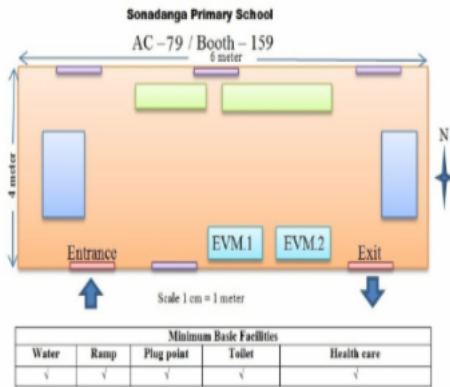

নির্বাচক নিবন্ধন আধিকারিকের স্বাক্ষর

Nazri Naksha

Google Map View

Polling Station Building Front View

Polling Station Front View

Cad View

Key MAP View

1 নাম : ইনজামুল হক পিতার নাম: সৈয়দুল সেখ বাড়ির নং : n0010 বয়স : 33 লিঙ্গ : পুরুষ	WPL1407857 ফটো উপলব্ধ	2 নাম : আনজিরা খাতুন স্বামীর নাম: সাহিদ সেখ বাড়ির নং : n0164 বয়স : 41 লিঙ্গ : মহিলা	WPL0706564 ফটো উপলব্ধ	3 নাম : রফিজা বিবি স্বামীর নাম: সিরাজ সেখ বাড়ির নং : n0007 বয়স : 32 লিঙ্গ : মহিলা	WPL1407931 ফটো উপলব্ধ
4 নাম : সকেরা বিবি স্বামীর নাম: ইজারুল সেখ বাড়ির নং : N0086 বয়স : 39 লিঙ্গ : মহিলা	WPL1407659 ফটো উপলব্ধ	5 নাম : তহিনা বিবি মায়ের নাম: ফজিলা বাড়ির নং : n0161 বয়স : 45 লিঙ্গ : মহিলা	WPL1254994 ফটো উপলব্ধ	6 নাম : শর্মিলা বিবি স্বামীর নাম: সাহিন সেখ বাড়ির নং : n0161 বয়স : 27 লিঙ্গ : মহিলা	WPL1948454 ফটো উপলব্ধ
7 নাম : উর্মিলা বিবি স্বামীর নাম: সজ্জাদ্দীন সেখ বাড়ির নং : n0266 বয়স : 43 লিঙ্গ : মহিলা	WPL1329242 ফটো উপলব্ধ	8 নাম : ডলি বিবি স্বামীর নাম: জিন্নাত আলি সেখ বাড়ির নং : n0296 বয়স : 40 লিঙ্গ : মহিলা	WPL0707968 ফটো উপলব্ধ	9 নাম : সোনালি খাতুন বিবি স্বামীর নাম: রুস্তম সেখ বাড়ির নং : n0301 বয়স : 34 লিঙ্গ : মহিলা	WPL1848365 ফটো উপলব্ধ
10 নাম : ইপতেসাম জামান পিতার নাম: মোঃ বদরুজ্জামান বাড়ির নং : n0074 বয়স : 30 লিঙ্গ : মহিলা	WPL1643022 ফটো উপলব্ধ	11 নাম : নজমা বিবি স্বামীর নাম: মুশির সেখ বাড়ির নং : n0207 বয়স : 40 লিঙ্গ : মহিলা	WPL1407832 ফটো উপলব্ধ	12 নাম : মর্জিনা বিবি স্বামীর নাম: ইয়াসিন সেখ বাড়ির নং : n0163 বয়স : 58 লিঙ্গ : মহিলা	FJN2422780 ফটো উপলব্ধ
13 নাম : কামারুন্নেছা খাতুন বিবি স্বামীর নাম: মোশারফ সেখ বাড়ির নং : n0272 বয়স : 38 লিঙ্গ : মহিলা	FJN2595353 ফটো উপলব্ধ	14 নাম : তাজমা খাতুন পিতার নাম: আব্দুল হামিদ সেখ বাড়ির নং : n0218 বয়স : 38 লিঙ্গ : মহিলা	WPL1948611 ফটো উপলব্ধ	15 নাম : আকিবা বিবি স্বামীর নাম: আজিজুল রহমান বাড়ির নং : n0208 বয়স : 50 লিঙ্গ : মহিলা	WPL1255033 ফটো উপলব্ধ
16 নাম : মালিকা খাতুন স্বামীর নাম: রবিউল মল্লিক বাড়ির নং : n0236 বয়স : 35 লিঙ্গ : মহিলা	WPL1407717 ফটো উপলব্ধ	17 নাম : মোঃ ফারুক হোসেন পিতার নাম: মোঃ রফিক হোসেন বাড়ির নং : n0073 বয়স : 35 লিঙ্গ : পুরুষ	WPL1147966 ফটো উপলব্ধ	18 নাম : আসলিনা আকতার বানু স্বামীর নাম: মুরছালিন মল্লিক বাড়ির নং : n0184 বয়স : 45 লিঙ্গ : মহিলা	FJN2263101 ফটো উপলব্ধ
19 নাম : ইনজামুল রহমান পিতার নাম: বেনু রহমান বাড়ির নং : n0306 বয়স : 27 লিঙ্গ : পুরুষ	WPL1848407 ফটো উপলব্ধ	20 নাম : সানোরা বিবি স্বামীর নাম: হেয়াত আলি সেখ সেখ বাড়ির নং : n0155 বয়স : 47 লিঙ্গ : মহিলা	FJN2264042 ফটো উপলব্ধ	21 নাম : হানিফা বেগুয়া পিতার নাম: মোসলেম সেখ বাড়ির নং : n0249 বয়স : 63 লিঙ্গ : মহিলা	WPL2357002 ফটো উপলব্ধ
22 নাম : মাফুজা বিবি স্বামীর নাম: মনিরুল সেখ বাড়ির নং : n0012 বয়স : 40 লিঙ্গ : মহিলা	FJN2610145 ফটো উপলব্ধ	23 নাম : সাহিরা বিবি স্বামীর নাম: মহিদুল সেখ বাড়ির নং : n0210 বয়স : 33 লিঙ্গ : মহিলা	WPL1407709 ফটো উপলব্ধ	24 নাম : সালমা বিবি স্বামীর নাম: রুস্তম সেখ বাড়ির নং : n0173 বয়স : 32 লিঙ্গ : মহিলা	WPL1407766 ফটো উপলব্ধ
25 নাম : মমতাজ বেগম স্বামীর নাম: মোহাম্মদ আলী সেখ বাড়ির নং : n0032 বয়স : 30 লিঙ্গ : মহিলা	WPL1642941 ফটো উপলব্ধ	26 নাম : হাদিছা বেগুয়া স্বামীর নাম: আব্দুর রহিম বাড়ির নং : n0074 বয়স : 81 লিঙ্গ : মহিলা	WPL2741866 ফটো উপলব্ধ	27 নাম : ছাহাবা খাতুন পিতার নাম: আব্দুল্লাহ সেখ বাড়ির নং : n0227 বয়স : 30 লিঙ্গ : মহিলা	WPL1642982 ফটো উপলব্ধ
28 নাম : হাপিজা খাতুন স্বামীর নাম: জাহিদ সেখ বাড়ির নং : n0005 বয়স : 33 লিঙ্গ : মহিলা	WPL1407923 ফটো উপলব্ধ	29 নাম : গুলফুন খাতুন স্বামীর নাম: রহিদুল বাড়ির নং : n0181 বয়স : 34 লিঙ্গ : মহিলা	WPL1254192 ফটো উপলব্ধ	30 নাম : সাহিন সেখ মায়ের নাম: তহিনা বিবি বাড়ির নং : n0161 বয়স : 28 লিঙ্গ : পুরুষ	WPL1948462 ফটো উপলব্ধ