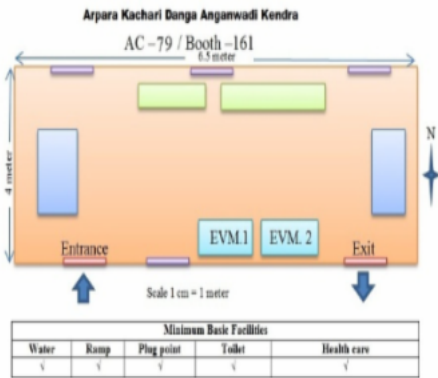

নির্বাচক নিবন্ধন আধিকারিকের স্বাক্ষর

Nazri Naksha

Google Map View

Arpara Kachari Danga Anganwadi Kendra
Room No. 1
AC - 79 / Booth No - 161

Polling Station Building Front View

Polling Station Front View

Cad View