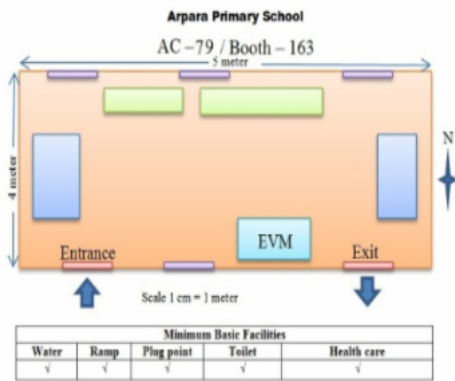

নির্বাচক নিবন্ধন আধিকারিকের স্বাক্ষর

Nazri Naksha

Google Map View

Polling Station Building Front View

Polling Station Front View

Cad View

Key MAP View

বিধানসভা নির্বাচনক্ষেত্রের নং, নাম : 79-পলাশীপাড়া
ভাগ নং, নাম : 1-আরপাড়া সেখপাড়া,