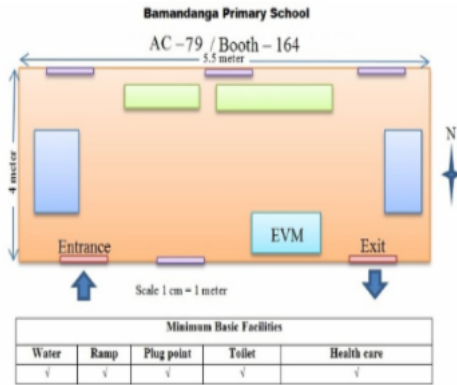

নির্বাচক নিবন্ধন আধিকারিকের স্বাক্ষর

Nazri Naksha

Google Map View

Polling Station Building Front View

Polling Station Front View

Cad View

Key MAP View

বিধানসভা নির্বাচনক্ষেত্রের নং, নাম : 79-পলাশীপাড়া
ভাগ নং, নাম : 1-আরপাড়া সত্যপীরপুর পাড়া,