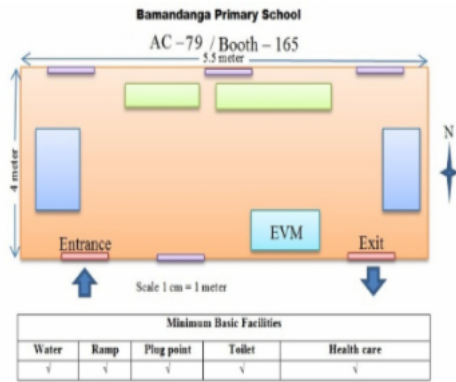

নির্বাচক নিবন্ধন আধিকারিকের স্বাক্ষর

Nazri Naksha

Google Map View

Polling Station Building Front View

Polling Station Front View

Cad View

Key MAP View

বিধানসভা নির্বাচনক্ষেত্রের নং, নাম : 79-পলাশীপাড়া
ভাগ নং, নাম : 1-আরপাড়া মানিকতলাপাড়া,