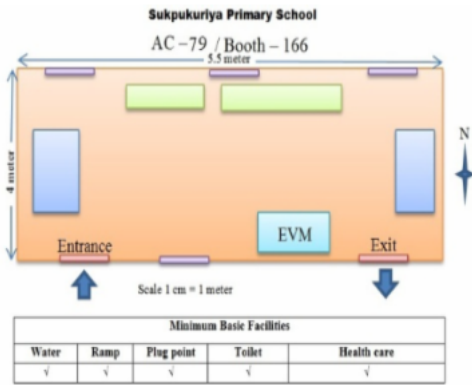

নির্বাচক নিবন্ধন আধিকারিকের স্বাক্ষর

Nazri Naksha

Google Map View

Polling Station Building Front View

Polling Station Front View

Cad View

Key MAP View

1 নাম : সূর্য চন্দ্র পিতার নাম : শঙ্কর চন্দ্র বাড়ির নং : n0019 বয়স : 50 লিঙ্গ : পুরুষ	WPL2231769 ফটো উপলব্ধ	2 নাম : নবকুমার চন্দ্র পিতার নাম : বাবলু চন্দ্র বাড়ির নং : n0030 বয়স : 49 লিঙ্গ : পুরুষ	WPL0741900 ফটো উপলব্ধ	3 নাম : ভগবতী চন্দ্র স্বামীর নাম : সন্দীপ চন্দ্র বাড়ির নং : n0028 বয়স : 34 লিঙ্গ : মহিলা	WPL1331321 ফটো উপলব্ধ
4 নাম : ভুবনেশ্বর চন্দ্র পিতার নাম : মেঘনাথ চন্দ্র বাড়ির নং : n0026 বয়স : 33 লিঙ্গ : পুরুষ	WPL1905827 ফটো উপলব্ধ	5 নাম : দিলীপ চন্দ্র মায়ের নাম : ললিতা চন্দ্র বাড়ির নং : n0029 বয়স : 39 লিঙ্গ : পুরুষ	FJN2602324 ফটো উপলব্ধ	6 নাম : সন্দীপ চন্দ্র পিতার নাম : অমল চন্দ্র বাড়ির নং : n0028 বয়স : 38 লিঙ্গ : পুরুষ	FJN2602241 ফটো উপলব্ধ
7 নাম : শুভ চন্দ্র পিতার নাম : নব কুমার চন্দ্র বাড়ির নং : আড়পাড়া রায়পাড়া বয়স : 24 লিঙ্গ : পুরুষ	WPL2442614 ফটো উপলব্ধ	8 নাম : মঙ্গল চন্দ্র পিতার নাম : মঙ্গল চন্দ্র বাড়ির নং : N0033 বয়স : 24 লিঙ্গ : পুরুষ	WPL2443448 ফটো উপলব্ধ	9 নাম : অভিজিত চন্দ্র পিতার নাম : অভিজিত চন্দ্র বাড়ির নং : n0120 বয়স : 35 লিঙ্গ : পুরুষ	WPL1257013 ফটো উপলব্ধ
10 নাম : অভিজিত চন্দ্র পিতার নাম : অশোক চন্দ্র বাড়ির নং : n0024 বয়স : 39 লিঙ্গ : পুরুষ	FJN2430734 ফটো উপলব্ধ	11 নাম : সান্ত্বনা খাতুন স্বামীর নাম : আলিহিম সেখ বাড়ির নং : নং120 বয়স : 25 লিঙ্গ : মহিলা	WPL2302149 ফটো উপলব্ধ	12 নাম : রীতা চন্দ্র স্বামীর নাম : অশোক চন্দ্র বাড়ির নং : n0024 বয়স : 57 লিঙ্গ : মহিলা	WPL2464964 ফটো উপলব্ধ
13 নাম : বিজয় কুমার চন্দ্র পিতার নাম : প্রসাদ চন্দ্র বাড়ির নং : এন0033 বয়স : 22 লিঙ্গ : পুরুষ	WPL2527513 ফটো উপলব্ধ	14 নাম : আদুরী চন্দ্র স্বামীর নাম : অরবিন্দ বাড়ির নং : এন0031 বয়স : 26 লিঙ্গ : মহিলা	XUW1889385 ফটো উপলব্ধ	15 নাম : দীপ চন্দ্র পিতার নাম : সঞ্জয় চন্দ্র বাড়ির নং : এন0033 বয়স : 23 লিঙ্গ : পুরুষ	WPL2524361 ফটো উপলব্ধ
16 নাম : সুমন চন্দ্র পিতার নাম : নাগর চন্দ্র বাড়ির নং : এন00৮১ বয়স : 25 লিঙ্গ : পুরুষ	WPL2023513 ফটো উপলব্ধ	17 নাম : মাধবী চন্দ্র স্বামীর নাম : শ্যামল চন্দ্র বাড়ির নং : n0117 বয়স : 53 লিঙ্গ : মহিলা	WPL2232437 ফটো উপলব্ধ	18 নাম : প্রিয়া চন্দ্র স্বামীর নাম : সুমন চন্দ্র বাড়ির নং : এন0015 বয়স : 26 লিঙ্গ : মহিলা	WPL2583755 ফটো উপলব্ধ
19 নাম : সোনাভন চন্দ্র মায়ের নাম : ললিতা চন্দ্র বাড়ির নং : n0029 বয়স : 30 লিঙ্গ : পুরুষ	WPL1646066 ফটো উপলব্ধ	20 নাম : অমল চন্দ্র পিতার নাম : প্রফুল্ল চন্দ্র বাড়ির নং : n0028 বয়স : 58 লিঙ্গ : পুরুষ	WB/11/071/315085 ফটো উপলব্ধ	21 নাম : গঙ্গা চন্দ্র স্বামীর নাম : অমল চন্দ্র বাড়ির নং : n0028 বয়স : 55 লিঙ্গ : মহিলা	WB/11/071/315095 ফটো উপলব্ধ
22 নাম : অর্চনা চন্দ্র স্বামীর নাম : দিলীপ চন্দ্র বাড়ির নং : n0029 বয়স : 36 লিঙ্গ : মহিলা	WPL1646082 ফটো উপলব্ধ	23 নাম : কেঊচন্দ্র চন্দ্র পিতার নাম : গোপাল চন্দ্র বাড়ির নং : n0033 বয়স : 54 লিঙ্গ : পুরুষ	FJN1457019 ফটো উপলব্ধ	24 নাম : অমরনাথ চন্দ্র পিতার নাম : হরিনারায়ন চন্দ্র বাড়ির নং : n0022 বয়স : 36 লিঙ্গ : পুরুষ	FJN2683795 ফটো উপলব্ধ
25 নাম : সম্পা চন্দ্র স্বামীর নাম : তরুণ চন্দ্র বাড়ির নং : n0023 বয়স : 27 লিঙ্গ : মহিলা	WPL1962513 ফটো উপলব্ধ	26 নাম : অর্চনা চন্দ্র স্বামীর নাম : সমীর চন্দ্র বাড়ির নং : n0015 বয়স : 57 লিঙ্গ : মহিলা	WB/11/071/315351 ফটো উপলব্ধ	27 নাম : পূর্ণ চন্দ্র পিতার নাম : ধনঞ্জয় চন্দ্র বাড়ির নং : n0016 বয়স : 49 লিঙ্গ : পুরুষ	WB/11/071/315200 ফটো উপলব্ধ
28 নাম : রিঙ্কু চন্দ্র স্বামীর নাম : পূর্ণ চন্দ্র বাড়ির নং : n0016 বয়স : 39 লিঙ্গ : মহিলা	FJN2602308 ফটো উপলব্ধ	29 নাম : ভোলানাথ চন্দ্র পিতার নাম : শঙ্কর চন্দ্র বাড়ির নং : n0019 বয়স : 61 লিঙ্গ : পুরুষ	FJN2369049 ফটো উপলব্ধ	30 নাম : মুমায় চন্দ্র পিতার নাম : কাজল চন্দ্র বাড়ির নং : n0019 বয়স : 33 লিঙ্গ : পুরুষ	WPL1409440 ফটো উপলব্ধ