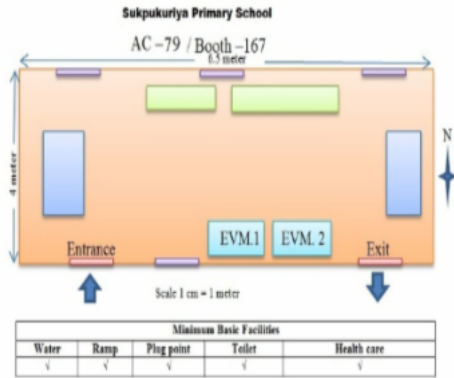

নির্বাচক নিবন্ধন আধিকারিকের স্বাক্ষর

Nazri Naksha

Google Map View

Polling Station Building Front View

Polling Station Front View

Cad View

Key MAP View

1 নাম : দুর্লব কিসকু স্বামীর নাম: সোনাভন কিসকু বাড়ির নং : n0001 বয়স : 50 লিঙ্গ : মহিলা ফটো উপলব্ধ	WB/11/071/279076	2 নাম : সোম কিসকু পিতার নাম: বাবুধন কিসকু বাড়ির নং : n0006 বয়স : 46 লিঙ্গ : পুরুষ ফটো উপলব্ধ	FJN2020006	3 নাম : ঈশ্বর কিসকু পিতার নাম: বাবুলাল কিসকু বাড়ির নং : n0078 বয়স : 39 লিঙ্গ : পুরুষ ফটো উপলব্ধ	WPL1150515
4 নাম : ঠেঁমকা কিসকু পিতার নাম: মুনসী কিসকু বাড়ির নং : n0078 বয়স : 39 লিঙ্গ : পুরুষ ফটো উপলব্ধ	FJN2595619	5 নাম : ডুগু কিসকু পিতার নাম: মুন্সি কিসকু বাড়ির নং : n0078 বয়স : 36 লিঙ্গ : পুরুষ ফটো উপলব্ধ	WPL1526466	6 নাম : বাহা কিসকু স্বামীর নাম: ছোট কিসকু বাড়ির নং : n0074 বয়স : 52 লিঙ্গ : মহিলা ফটো উপলব্ধ	FJN1454909
7 নাম : রাম কিসকু পিতার নাম: বাবুলাল কিসকু বাড়ির নং : n0078 বয়স : 28 লিঙ্গ : পুরুষ ফটো উপলব্ধ	WPL1848993	8 নাম : প্রসেনজিৎ সরকার পিতার নাম: অরবিন্দ সরকার বাড়ির নং : n0084 বয়স : 28 লিঙ্গ : পুরুষ ফটো উপলব্ধ	WPL1814821	9 নাম : তালাময়ী কিসকু পিতার নাম: ছোট কিসকু বাড়ির নং : n0074 বয়স : 26 লিঙ্গ : মহিলা ফটো উপলব্ধ	WPL1962687
10 নাম : রানী কিসকু মায়ের নাম: সজনী কিসকু বাড়ির নং : n0084 বয়স : 27 লিঙ্গ : মহিলা ফটো উপলব্ধ	WPL1962729	11 নাম : বাবুলাল কিসকু পিতার নাম: সোম কিসকু বাড়ির নং : এন0006 বয়স : 24 লিঙ্গ : পুরুষ ফটো উপলব্ধ	WPL2436723	12 নাম : মুন্সী কিসকু পিতার নাম: ঠেঁমকা কিসকু বাড়ির নং : এন0078 বয়স : 24 লিঙ্গ : পুরুষ ফটো উপলব্ধ	WPL2437341
13 নাম : লক্ষী কিসকু পিতার নাম: ছোট কিসকু বাড়ির নং : n0074 বয়স : 32 লিঙ্গ : মহিলা ফটো উপলব্ধ	WPL1646330	14 নাম : গিনি কিসকু স্বামীর নাম: ঠেঁমকা কিসকু বাড়ির নং : n0078 বয়স : 37 লিঙ্গ : মহিলা ফটো উপলব্ধ	FJN2678019	15 নাম : সজনী কিসকু স্বামীর নাম: লদা কিসকু বাড়ির নং : n0084 বয়স : 51 লিঙ্গ : মহিলা ফটো উপলব্ধ	WB/11/071/279153
16 নাম : ডুলি কিসকু স্বামীর নাম: বাবুলাল কিসকু বাড়ির নং : n0079 বয়স : 52 লিঙ্গ : মহিলা ফটো উপলব্ধ	WB/11/071/279232	17 নাম : বাহা মুরমু (কিসকু) স্বামীর নাম: ধুনা কিসকু বাড়ির নং : n0078 বয়স : 30 লিঙ্গ : মহিলা ফটো উপলব্ধ	WPL1646405	18 নাম : ধুনা কিসকু পিতার নাম: মুন্সি কিসকু বাড়ির নং : n0078 বয়স : 32 লিঙ্গ : পুরুষ ফটো উপলব্ধ	WPL1526474
19 নাম : জগনাথ কিসকু পিতার নাম: বাবুলাল কিসকু বাড়ির নং : n0078 বয়স : 26 লিঙ্গ : পুরুষ ফটো উপলব্ধ	WPL1962810	20 নাম : পায়েল কিসকু পিতার নাম: ঠেঁমকা কিসকু বাড়ির নং : এন0078 বয়স : 22 লিঙ্গ : মহিলা ফটো উপলব্ধ	WPL2506178	21 নাম : চম্পা কিসকু মায়ের নাম: রানী কিসকু বাড়ির নং : n0082 বয়স : 42 লিঙ্গ : মহিলা ফটো উপলব্ধ	FJN2265494
22 নাম : প্রার্থনা ঘোষ স্বামীর নাম: হরলাল ঘোষ বাড়ির নং : n0135 বয়স : 41 লিঙ্গ : মহিলা ফটো উপলব্ধ	FJN2265098	23 নাম : হরলাল ঘোষ পিতার নাম: সত্য ঘোষ বাড়ির নং : n0135 বয়স : 43 লিঙ্গ : পুরুষ ফটো উপলব্ধ	FJN2020014	24 নাম : সত্য ঘোষ পিতার নাম: পঞ্চরাম ঘোষ বাড়ির নং : n0135 বয়স : 71 লিঙ্গ : পুরুষ ফটো উপলব্ধ	WB/11/071/279571
25 নাম : কম্পনা ঘোষ স্বামীর নাম: বিজয় ঘোষ বাড়ির নং : n0134 বয়স : 53 লিঙ্গ : মহিলা ফটো উপলব্ধ	WB/11/071/279567	26 নাম : মিলন ঘোষ পিতার নাম: বাদল ঘোষ বাড়ির নং : n0134 বয়স : 37 লিঙ্গ : পুরুষ ফটো উপলব্ধ	WPL1150564	27 নাম : বাসন্তী ঘোষ স্বামীর নাম: বাদল ঘোষ বাড়ির নং : n0134 বয়স : 56 লিঙ্গ : মহিলা ফটো উপলব্ধ	WB/11/071/279375
28 নাম : পরিতোষ ঘোষ পিতার নাম: শ্রীদাম ঘোষ বাড়ির নং : n0133 বয়স : 49 লিঙ্গ : পুরুষ ফটো উপলব্ধ	WB/11/071/279568	29 নাম : মিনতী ঘোষ স্বামীর নাম: শ্রীদাম ঘোষ বাড়ির নং : n0133 বয়স : 66 লিঙ্গ : মহিলা ফটো উপলব্ধ	WB/11/071/279563	30 নাম : বাপ্পা ঘোষ পিতার নাম: বাসুদেব ঘোষ বাড়ির নং : n0111 বয়স : 33 লিঙ্গ : পুরুষ ফটো উপলব্ধ	WPL1409697