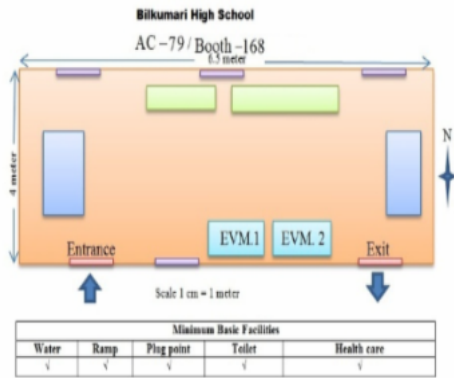

নির্বাচক নিবন্ধন আধিকারিকের স্বাক্ষর

Nazri Naksha

Google Map View

Polling Station Building Front View

Polling Station Front View

Cad View

Key MAP View

বিধানসভা নির্বাচনক্ষেত্রের নং, নাম : 79-পলাশীপাড়া
ভাগ নং, নাম : 1-বামনডাঙ্গা,