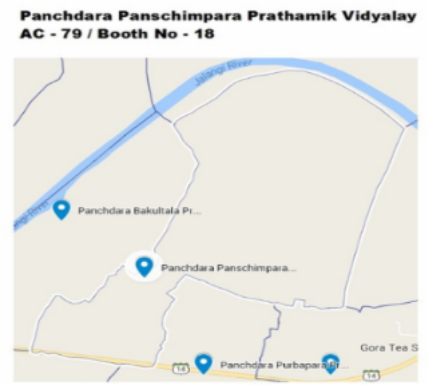

Google Map View