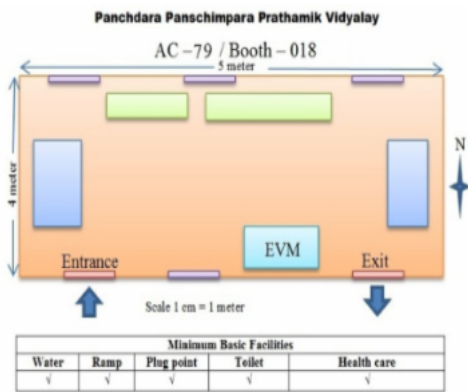

নির্বাচক নিবন্ধন আধিকারিকের স্বাক্ষর

Nazri Naksha

Google Map View

Polling Station Building Front View

Polling Station Front View

Cad View

Key MAP View

1 নাম : শশাঙ্ক মন্ডল পিতার নাম: শঙ্কর মন্ডল বাড়ির নং : n0120 বয়স : 38 লিঙ্গ : পুরুষ	WPL1118504 ফটো উপলব্ধ	2 নাম : পিঙ্কি মণ্ডল স্বামীর নাম: উত্তম কুমার মণ্ডল বাড়ির নং : N0065 বয়স : 29 লিঙ্গ : মহিলা	WPL1957158 ফটো উপলব্ধ	3 নাম : সূতপা মণ্ডল মায়ের নাম: রাজেশ মণ্ডল বাড়ির নং : n0070 বয়স : 29 লিঙ্গ : মহিলা	WPL1969484 ফটো উপলব্ধ
4 নাম : রিঙ্কু দাস বৈরাগ্য স্বামীর নাম: সঞ্জল দাস বৈরাগ্য বাড়ির নং : n0009 বয়স : 38 লিঙ্গ : মহিলা	WPL0080317 ফটো উপলব্ধ	5 নাম : সজল দাস বৈরাগ্য পিতার নাম: স্বপন দাস বৈরাগ্য বাড়ির নং : n0009 বয়স : 41 লিঙ্গ : পুরুষ	WPL0080309 ফটো উপলব্ধ	6 নাম : মিনতী দাসবৈরাগ্য স্বামীর নাম: স্বপন দাসবৈরাগ্য বাড়ির নং : n0009 বয়স : 61 লিঙ্গ : মহিলা	WB/11/070/372782 ফটো উপলব্ধ
7 নাম : অভিজিৎ বিশ্বাস পিতার নাম: শঙ্কর বিশ্বাস বাড়ির নং : n0095 বয়স : 31 লিঙ্গ : পুরুষ	WPL1585249 ফটো উপলব্ধ	8 নাম : রাখী বিশ্বাস স্বামীর নাম: প্রহ্লাদ বিশ্বাস বাড়ির নং : n0078 বয়স : 43 লিঙ্গ : মহিলা	GMY2650786 ফটো উপলব্ধ	9 নাম : বিষ্ণু বিশ্বাস পিতার নাম: সুখেন বিশ্বাস বাড়ির নং : n0078 বয়স : 37 লিঙ্গ : পুরুষ	WPL0080507 ফটো উপলব্ধ
10 নাম : বনলতা বিশ্বাস স্বামীর নাম: সুখেন বিশ্বাস বাড়ির নং : n0078 বয়স : 56 লিঙ্গ : মহিলা	WB/11/070/372856 ফটো উপলব্ধ	11 নাম : পদ্মরাণী বিশ্বাস স্বামীর নাম: কামনা বিশ্বাস বাড়ির নং : n0078 বয়স : 66 লিঙ্গ : মহিলা	WB/11/070/372857 ফটো উপলব্ধ	12 নাম : কামনা বিশ্বাস পিতার নাম: সুবীর বিশ্বাস বাড়ির নং : n0078 বয়স : 71 লিঙ্গ : পুরুষ	WB/11/070/372061 ফটো উপলব্ধ
13 নাম : কল্পনা বিশ্বাস স্বামীর নাম: কার্তিক বিশ্বাস বাড়ির নং : n0077 বয়স : 61 লিঙ্গ : মহিলা	GMY2375053 ফটো উপলব্ধ	14 নাম : কার্তিক চন্দ্র বিশ্বাস পিতার নাম: সুবীর বিশ্বাস বাড়ির নং : n0077 বয়স : 66 লিঙ্গ : পুরুষ	WB/11/070/372231 ফটো উপলব্ধ	15 নাম : রাখী বিশ্বাস স্বামীর নাম: কৃষ্ণ বিশ্বাস বাড়ির নং : n0076 বয়স : 43 লিঙ্গ : মহিলা	GMY2498673 ফটো উপলব্ধ
16 নাম : কৃষ্ণ বিশ্বাস পিতার নাম: সৃষ্টিধর বিশ্বাস বাড়ির নং : n0076 বয়স : 45 লিঙ্গ : পুরুষ	GMY1622786 ফটো উপলব্ধ	17 নাম : সন্ধ্যারাণী বিশ্বাস স্বামীর নাম: সৃষ্টিধর বিশ্বাস বাড়ির নং : n0076 বয়স : 69 লিঙ্গ : মহিলা	WB/11/070/372789 ফটো উপলব্ধ	18 নাম : সৃষ্টিধর বিশ্বাস পিতার নাম: ধনবতি বিশ্বাস বাড়ির নং : n0076 বয়স : 73 লিঙ্গ : পুরুষ	WB/11/070/372199 ফটো উপলব্ধ
19 নাম : সগুম বিশ্বাস পিতার নাম: স্বপন বিশ্বাস বাড়ির নং : n0066 বয়স : 33 লিঙ্গ : পুরুষ	WPL1585231 ফটো উপলব্ধ	20 নাম : সূচিত্রা বিশ্বাস স্বামীর নাম: স্বপন বিশ্বাস বাড়ির নং : n0066 বয়স : 47 লিঙ্গ : মহিলা	WPL2716694 ফটো উপলব্ধ	21 নাম : স্বপন বিশ্বাস পিতার নাম: আনন্দ বিশ্বাস বাড়ির নং : n0066 বয়স : 50 লিঙ্গ : পুরুষ	WPL2716686 ফটো উপলব্ধ
22 নাম : প্রনতি(মন্ডল) বিশ্বাস স্বামীর নাম: বিপদ বিশ্বাস বাড়ির নং : n0062 বয়স : 41 লিঙ্গ : মহিলা	WPL1185420 ফটো উপলব্ধ	23 নাম : বিপদ বিশ্বাস পিতার নাম: যুগোল বিশ্বাস বাড়ির নং : n0062 বয়স : 43 লিঙ্গ : পুরুষ	GMY2375061 ফটো উপলব্ধ	24 নাম : পরিমল বিশ্বাস পিতার নাম: যুগোল বিশ্বাস বাড়ির নং : n0062 বয়স : 55 লিঙ্গ : পুরুষ	GMY2134104 ফটো উপলব্ধ
25 নাম : লতিকা বিশ্বাস স্বামীর নাম: যুগোল বিশ্বাস বাড়ির নং : n0062 বয়স : 66 লিঙ্গ : মহিলা	WB/11/070/372258 ফটো উপলব্ধ	26 নাম : সুখেন মন্ডল পিতার নাম: মহাদেব মন্ডল বাড়ির নং : n0022 বয়স : 61 লিঙ্গ : পুরুষ	WPL1762228 ফটো উপলব্ধ	27 নাম : সোমনাথ বিশ্বাস পিতার নাম: পরিমল বিশ্বাস বাড়ির নং : n0062 বয়স : 28 লিঙ্গ : পুরুষ	WPL1762160 ফটো উপলব্ধ
28 নাম : দেবরাজ বিশ্বাস পিতার নাম: পাঁচু বিশ্বাস বাড়ির নং : n0004 বয়স : 69 লিঙ্গ : পুরুষ	WB/11/070/372647 ফটো উপলব্ধ	29 নাম : তন্দ্রা বিশ্বাস মায়ের নাম: সন্তোষী বিশ্বাস বাড়ির নং : এন0022 বয়স : 26 লিঙ্গ : মহিলা	WPL1994151 ফটো উপলব্ধ	30 নাম : মহুয়া বিশ্বাস স্বামীর নাম: বিশ্বজিৎ বিশ্বাস বাড়ির নং : n0004 বয়স : 34 লিঙ্গ : মহিলা	WPL1185230 ফটো উপলব্ধ